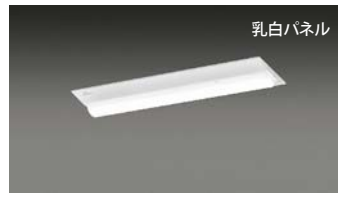

■仕様 逆富士型 FL20W(Hf16W 定格出力)×2灯相当タイプ
DL-MF200W+DL-M200N

逆富士型 希望小売価格(税抜)
本体(電源内蔵) DL-MF200W ¥12,300
ライトモジュール DL-M200N ¥12,000
セット価格例 ¥24,300

- ●器具光束: 2400 lm
- ●消費電力(200V時): 15.0W
- ●固有エネルギー消費効率(200V時): 160.0lm/W
- ●色温度: 昼白色 5000K
- ●平均演色評価数: Ra84
- ●本体: カラー鋼板(ホワイト)
- ●ライトモジュールカバー: ポリカーボネート(乳白)
- ●質量: 本体0.9kg ライトモジュール0.35kg
- ■電源内蔵(本体)
- ■定格電圧: AC100~242V
- ■入力容量: 31.5VA(200V時)
- ■光源寿命: 40,000時間
- ■調光不可