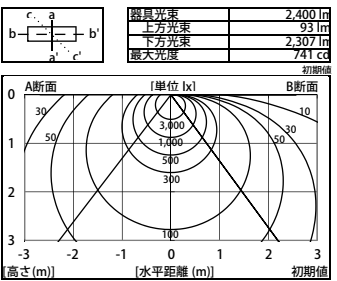

FL20W(Hf16W 定格出力) 相当も登場。
器具形状3種類、ライトモジュール2種類で合計6つの組み合わせから選べます。

本体 (電源内蔵)	逆富士型W230 NEW	埋込型W150 NEW	埋込型W300 NEW	
	DL-MF100W (1灯相当タイプ用) or DL-MF200W (2灯相当タイプ用) 各 ¥12,300	DL-MK100N (1灯相当タイプ用) ¥12,700 or DL-MK200N (2灯相当タイプ用) ¥14,100	DL-MK100W (1灯相当タイプ用) ¥13,900 or DL-MK200W (2灯相当タイプ用) ¥15,500	
ライトモジュール (灯具) Ra84		埋込穴寸法 150×626mm	埋込穴寸法 300×639mm	
	DL-M200N NEW Hf16W定格出力×2灯相当 5000K ¥12,000	DL-MF200W+DL-M200N 2400 lm 15.0W 160.0lm/W セット価格 ¥24,300	DL-MK200N+DL-M200N 2300 lm 15.0W 153.3lm/W セット価格 ¥26,100	
	DL-M100N NEW Hf16W定格出力×1灯相当 5000K ¥9,600	DL-MF100W+DL-M100N 1200 lm 7.5W 160.0lm/W セット価格 ¥21,900	DL-MK100W+DL-M100N 1170 lm 7.5W 156.0lm/W セット価格 ¥23,500	

■仕様 トラフ型 Hf32W高出力×2灯相当タイプ
DL-MR400N+DL-M601N

トラフ型 希望小売価格(税抜)
本体(電源内蔵) DL-MR400N ¥9,500
ライトモジュール DL-M601N ¥19,200
セット価格例 ¥28,700

- ●器具光束: 7000 lm
- ●消費電力(200V時): 42.5W
- ●固有エネルギー消費効率(200V時): 164.7lm/W
- ●色温度: 昼白色 5000K
- ●平均演色評価数: Ra84
- ●本体: カラー鋼板(ホワイト)
- ●ライトモジュールカバー: ポリカーボネート(乳白)
- ●質量: 本体1.0kg ライトモジュール0.7kg
- ■電源内蔵(本体)
- ■定格電圧: AC100~242V
- ■入力容量: 43.2VA(200V時)
- ■光源寿命: 40,000時間
- ■調光対応(PWM信号方式)調光範囲: 約10~100%

●配光データ

●仕様図

■仕様 逆富士型 FL20W(Hf16W 定格出力)×2灯相当タイプ
DL-MF200W+DL-M200N

逆富士型 希望小売価格(税抜)
本体(電源内蔵) DL-MF200W ¥12,300
ライトモジュール DL-M200N ¥12,000
セット価格例 ¥24,300

- ●器具光束: 2400 lm
- ●消費電力(200V時): 15.0W
- ●固有エネルギー消費効率(200V時): 160.0lm/W
- ●色温度: 昼白色 5000K
- ●平均演色評価数: Ra84
- ●本体: カラー鋼板(ホワイト)
- ●ライトモジュールカバー: ポリカーボネート(乳白)
- ●質量: 本体0.9kg ライトモジュール0.35kg
- ■電源内蔵(本体)
- ■定格電圧: AC100~242V
- ■入力容量: 31.5VA(200V時)
- ■光源寿命: 40,000時間
- ■調光不可

●配光データ

●仕様図