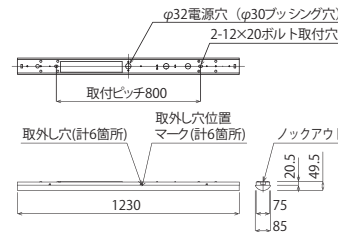

FL20W(Hf16W 定格出力) 相当も登場。
器具形状3種類、ライトモジュール2種類で合計6つの組み合わせから選べます。

本体 (電源内蔵)	逆富士型W230 NEW	埋込型W150 NEW	埋込型W300 NEW	
	DL-MF100W (1灯相当タイプ用) or DL-MF200W (2灯相当タイプ用) 各 ¥12,300	DL-MK100N (1灯相当タイプ用) ¥12,700 or DL-MK200N (2灯相当タイプ用) ¥14,100	DL-MK100W (1灯相当タイプ用) ¥13,900 or DL-MK200W (2灯相当タイプ用) ¥15,500	
ライトモジュール (灯具) Ra84		埋込穴寸法 150×626mm	埋込穴寸法 300×639mm	
	DL-M200N NEW Hf16W定格出力×2灯相当 5000K ¥12,000	DL-MF200W+DL-M200N 2400 lm 15.0W 160.0lm/W セット価格 ¥24,300	DL-MK200N+DL-M200N 2300 lm 15.0W 153.3lm/W セット価格 ¥26,100	
	DL-M100N NEW Hf16W定格出力×1灯相当 5000K ¥9,600	DL-MF100W+DL-M100N 1200 lm 7.5W 160.0lm/W セット価格 ¥21,900	DL-MK100W+DL-M100N 1170 lm 7.5W 156.0lm/W セット価格 ¥23,500	

■仕様 トラフ型 Hf32W高出力×2灯相当タイプ
DL-MR400N+DL-M601N

トラフ型 希望小売価格(税抜)
本体(電源内蔵) DL-MR400N ¥9,500
ライトモジュール DL-M601N ¥19,200
セット価格例 ¥28,700

- ●器具光束: 7000 lm
- ●消費電力(200V時): 42.5W
- ●固有エネルギー消費効率(200V時): 164.7lm/W
- ●色温度: 昼白色 5000K
- ●平均演色評価数: Ra84
- ●本体: カラー鋼板(ホワイト)
- ●ライトモジュールカバー: ポリカーボネート(乳白)
- ●質量: 本体1.0kg ライトモジュール0.7kg
- ■電源内蔵(本体)
- ■定格電圧: AC100~242V
- ■入力容量: 43.2VA(200V時)
- ■光源寿命: 40,000時間
- ■調光対応(PWM信号方式)調光範囲: 約10~100%

●配光データ

●仕様図

■仕様 逆富士型 FL20W(Hf16W 定格出力)×2灯相当タイプ
DL-MF200W+DL-M200N

逆富士型 希望小売価格(税抜)
本体(電源内蔵) DL-MF200W ¥12,300
ライトモジュール DL-M200N ¥12,000
セット価格例 ¥24,300

- ●器具光束: 2400 lm
- ●消費電力(200V時): 15.0W
- ●固有エネルギー消費効率(200V時): 160.0lm/W
- ●色温度: 昼白色 5000K
- ●平均演色評価数: Ra84
- ●本体: カラー鋼板(ホワイト)
- ●ライトモジュールカバー: ポリカーボネート(乳白)
- ●質量: 本体0.9kg ライトモジュール0.35kg
- ■電源内蔵(本体)
- ■定格電圧: AC100~242V
- ■入力容量: 31.5VA(200V時)
- ■光源寿命: 40,000時間
- ■調光不可

●配光データ

●仕様図