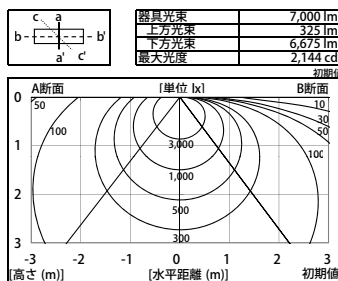

FL20W(Hf16W 定格出力) 相当も登場。
器具形状3種類、ライトモジュール2種類で合計6つの組み合わせから選べます。

本体 (電源内蔵)	逆富士型W230 NEW	埋込型W150 NEW	埋込型W300 NEW	
	DL-MF100W (1灯相当タイプ用) or DL-MF200W (2灯相当タイプ用) 各 ¥12,300	DL-MK100N (1灯相当タイプ用) ¥12,700 or DL-MK200N (2灯相当タイプ用) ¥14,100	DL-MK100W (1灯相当タイプ用) ¥13,900 or DL-MK200W (2灯相当タイプ用) ¥15,500	
ライトモジュール (灯具) Ra84		埋込穴寸法 150×626mm	埋込穴寸法 300×639mm	
	DL-M200N NEW Hf16W定格出力×2灯相当 5000K ¥12,000	DL-MF200W+DL-M200N 2400 lm 15.0W 160.0lm/W セット価格 ¥24,300	DL-MK200N+DL-M200N 2300 lm 15.0W 153.3lm/W セット価格 ¥26,100	
	DL-M100N NEW Hf16W定格出力×1灯相当 5000K ¥9,600	DL-MF100W+DL-M100N 1200 lm 7.5W 160.0lm/W セット価格 ¥21,900	DL-MK100W+DL-M100N 1170 lm 7.5W 156.0lm/W セット価格 ¥23,500	

■仕様 トラフ型 Hf32W高出力×2灯相当タイプ
DL-MR400N+DL-M601N

トラフ型 希望小売価格(税抜)
本体(電源内蔵) DL-MR400N ¥9,500
ライトモジュール DL-M601N ¥19,200
セット価格例 ¥28,700

- ●器具光束: 7000 lm
- ●消費電力(200V時): 42.5W
- ●固有エネルギー消費効率(200V時): 164.7lm/W
- ●色温度: 昼白色 5000K
- ●平均演色評価数: Ra84
- ●本体: カラー鋼板(ホワイト)
- ●ライトモジュールカバー: ポリカーボネート(乳白)
- ●質量: 本体1.0kg ライトモジュール0.7kg
- ■電源内蔵(本体)
- ■定格電圧: AC100~242V
- ■入力容量: 43.2VA(200V時)
- ■光源寿命: 40,000時間
- ■調光対応(PWM信号方式)調光範囲: 約10~100%

●配光データ

●仕様図

■仕様 逆富士型 FL20W(Hf16W 定格出力)×2灯相当タイプ
DL-MF200W+DL-M200N

逆富士型 希望小売価格(税抜)
本体(電源内蔵) DL-MF200W ¥12,300
ライトモジュール DL-M200N ¥12,000
セット価格例 ¥24,300

- ●器具光束: 2400 lm
- ●消費電力(200V時): 15.0W
- ●固有エネルギー消費効率(200V時): 160.0lm/W
- ●色温度: 昼白色 5000K
- ●平均演色評価数: Ra84
- ●本体: カラー鋼板(ホワイト)
- ●ライトモジュールカバー: ポリカーボネート(乳白)
- ●質量: 本体0.9kg ライトモジュール0.35kg
- ■電源内蔵(本体)
- ■定格電圧: AC100~242V
- ■入力容量: 31.5VA(200V時)
- ■光源寿命: 40,000時間
- ■調光不可

●配光データ

●仕様図