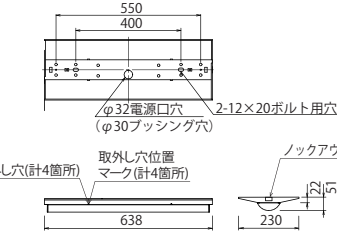

●仕様図

■保証とアフターサービスについて ■保証期間 照明器具の保証期間は、商品お買い上げ日より1年間です。 ■保証内容 取扱説明書、本体張付ラベル等の注意書きに従った使用状態で保証期間内に故障した場合には無料修理をさせていただきます。無料修理をご依頼になる場合は、お買い上げの販売店(工事店)にお申し付けください。 ■保証の免責事項 保証期間内でも次の場合には有料修理となります。(1)保証書のご提示がない場合。(2)使用上の誤り及び不当な修理や改造による故障及び損傷。(3)お買い上げ後の取り付け場所の移送、輸送、落下などによる故障及び損傷。(4)火災、公害、異常電圧、定格外の使用電源(電圧・周波数)、及び地震、雷、風水害、その他天災地変など、外部に原因がある故障及び損傷。(5)車両、船舶等に搭載された場合に生ずる故障及び損傷。(6)施工上の不備に起因する故障及び損傷。(7)法令、取扱説明書で要求される保守点検を行わないことによる故障及び損傷。(8)日本国以外での使用による故障及び損傷。 ■補修用性能部品の保有期間 当社はLED照明の補修用性能部品を製品の製造打切後、6年保有しています。補修用性能部品とは、その製品の機能を維持するために必要な部品です。 ■アフターサービスについて 1:保証期間中/万一故障がおきた場合は、お買い上げ日を特定できるものを添えてお買い上げ販売店(工事店)までお申し出ください。2:保証期間を過ぎている場合/お買い上げの販売店(工事店)にご相談ください。修理によって機能が維持できる場合は、ご希望により有料修理させていただきます。

安全に関するご注意
●照明器具には寿命があります。設置して10年経つと、外観に異常がなくても内部の劣化は進行しています。
※使用条件は周囲温度30℃、1日10時間点灯、年間3,000時間点灯(JIS C8105-1解説による)
●3年に1回は、工事店等の専門家による点検をお受けください。
●点検せずに長期間使い続けると、まれに発煙、発火、感電、落下などに至る場合があります。
●ご使用前に「工事説明書及び取扱説明書」をよくお読みの上、正しくお使いください。

グリーン購入法 適合商品
当カタログ掲載のLED照明はグリーン購入法(国等による環境物品の調達推進等に関する法律)に基づく判断基準に適合しています。

シャープ製品に関する情報はホームページからご覧いただけます。 <http://www.sharp.co.jp/business/led_lighting/>

●カタログ請求または、商品に関するご相談は
フリーダイヤル 0120-508-562 FAXの場合 06-6792-5993
■フリーダイヤルがご利用できない場合は 06-6792-1582
●ご相談窓口...お客様相談室 〒581-8585 大阪府八尾市北亀井町3丁目1番72号
月曜日～土曜日/午前9時～午後5時

●当カタログの数値は50/60Hzで記載されています。 ●当カタログに掲載された製品の中で、品切れになるものもあります。販売店にお確かめのうえ、お選びください。
●製品改良のため、仕様および外観の一部を予告なく変更することがあります。また、製品の色調は印刷のため実物と異なる場合もありますので、あらかじめご了承ください。

シャープ株式会社

本社 〒590-8522 大阪府堺市堺区匠町1番地

営業担当者名刺添付欄

このカタログの内容は、2016年8月現在のものです。

R.5 DBTOBPG_MM_A08_201608