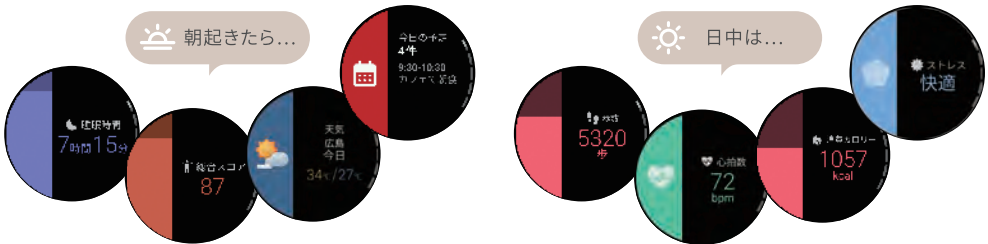

歩数と全身のアクティビティを計測

性別、体重、年齢などの個人的特性も考慮

水分レベルを適正に維持するための水分補給を促します

水分量の測定は、HEALBE社の提供するFLOW™テクノロジーを使用しています。

※商品写真および画面・画像はイメージです。

データを可視化して健康的なライフスタイルを維持

よりよい睡眠習慣づくりに

運動のがんばりが見える

体調の変化に気づける

見るだけで“今”の情報が届く

時計を見る動作で、最新の情報が流れてくる。
「サーキットビュー」でこまめな情報チェック。

タッチ操作なしで情報が流れてくる新体験「サーキットビュー」

時間などによって表示される内容が変化。

ヘルスケア情報に加え、天気やスケジュールなども手軽にチェックすることが可能です。

あなたの毎日を、さらにスマートに

■ スマートウォッチ [MH-W01]

サイズ	42mm×42mm×9.4mm (最厚部 11.9mm)
重量	33g
ケース材質	ステンレス
ディスプレイ	約1.32インチ (466×466) OLED Gorilla Glass 5
センサー	光学式心拍センサー 血中酸素レベル用赤色及び赤外線センサー 生体電気インピーダンスセンサー 皮膚温度センサー 地磁気センサー 加速度センサー ジャイロセンサー 気圧センサー 照度センサー
GPS	○ GNSS (GPS、GLONASS、BeiDou、Galileo、QZSS (みちびき)) 対応
FeliCa/NFC	—
ボタン	リユーズ (電源ボタン) サイドボタン
電池	270mAh (内蔵電池の標準容量)
Bluetooth® Core Specification	Qualified against Bluetooth® Core 5.4
防水/防塵 ^{※1}	5ATM/IPX8/IP6X
ハンドソープ ^{※2}	○
対応OS	iOS 17以上/Android 14以上
対応機能	Bluetooth®通話/SMS・メールの着信通知/天気/アラーム/タイマー/ ストップウォッチ/スケジュール/スマホを探す/フラッシュライト/ ミュージック操作/カメラ操作