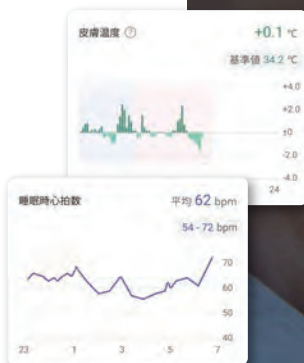

高精度なスマートリング

睡眠の状態から日常の皮膚温度など体調をさりげなく見守り、小さな変化に気づかせてくれる。

ずっと
つけてられる
快適さ

つけていることを忘れるサイズ感

軽くてコンパクトなリングなので、
気になりにくく眠りを妨げません。