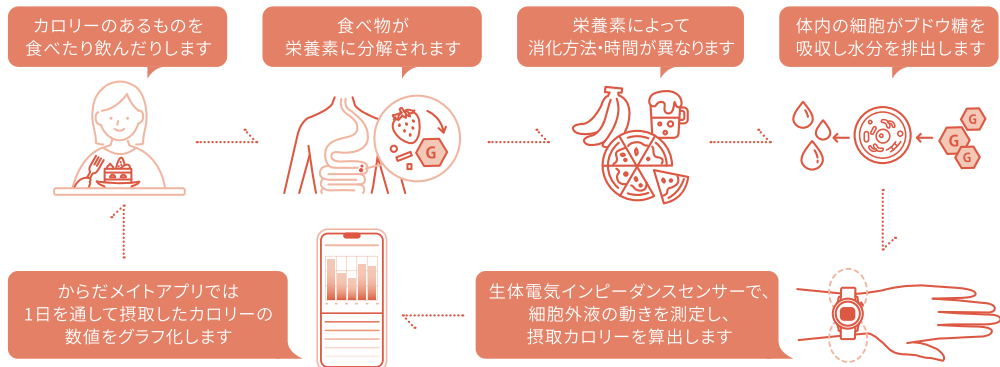

ひとの願いの、半歩先。

SHARP

スマートウォッチ／スマートリング

MH-W01/MH-R01 2026-06

「あなたの理想を、共に叶える。」

ウェルビーイング ウェアラブル

からだメイト Watch

見えるから、続けられる。

iOS／Android™ 対応

ムリなく理想の自分に近づく

着けているだけで、摂取したカロリー量がわかる。
面倒な入力がないので、続けられる
新しい食事管理。

『摂取カロリー自動計測』の仕組み

身につけているだけで、
体の中の情報を自動で追跡し、見える化します。

摂取カロリーの測定は、HEALBE社の提供するFLOW™テクノロジーを使用しています。

自分の体調を素早くチェック

日々の変化を見守る

測定

心のコンディションに気づける

ストレス

快適

12:35

渴く前の水分補給を習慣に

身体の中の水分バランスをチェックして、不足時は教えてくれる。自分に合わせたケアをしてくれる頼れる水分モニター。

『水分バランス自動モニタリング』の仕組み

体内の水分レベルを学習して、補給タイミングをお知らせ。
渴く前の水分補給を習慣化できます。

脱水が及ぼす体への影響

疲労

消化吸収に関する問題

体重増加

皮膚の急速な老化

いくつかのパラメータで水分バランスを測定

細胞内の液体レベルを計算