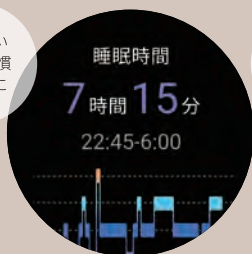

体内の水分レベルを学習して、補給タイミングをお知らせ。
渴く前の水分補給を習慣化できます。

脱水が及ぼす体への影響

疲労

消化吸収に関する問題

体重増加

皮膚の急速な老化

いくつかのパラメータで水分バランスを測定

細胞内の液体レベルを計算

歩数と全身のアクティビティを計測

性別、体重、年齢などの個人的特性も考慮

水分レベルを適正に維持するための水分補給を促します

水分量の測定は、HEALBE社の提供するFLOW™テクノロジーを使用しています。

※商品写真および画面・画像はイメージです。

データを可視化して健康的なライフスタイルを維持

よりよい睡眠習慣づくりに

運動のがんばりが見える

体調の変化に気づける

見るだけで“今”の情報が届く

時計を見る動作で、最新の情報が流れてくる。
「サーキットビュー」でこまめな情報チェック。

タッチ操作なしで情報が流れてくる新体験「サーキットビュー」

時間などによって表示される内容が変化。

ヘルスケア情報に加え、天気やスケジュールなども手軽にチェックすることが可能です。

あなたの毎日を、さらにスマートに

■ スマートウォッチ [MH-W01]

サイズ	42mm×42mm×9.4mm (最厚部 11.9mm)
重量	33g
ケース材質	ステンレス
ディスプレイ	約1.32インチ (466×466) OLED Gorilla Glass 5
センサー	光学式心拍センサー 血中酸素レベル用赤色及び赤外線センサー 生体電気インピーダンスセンサー 皮膚温度センサー 地磁気センサー 加速度センサー ジャイロセンサー 気圧センサー 照度センサー
GPS	○ GNSS (GPS、GLONASS、BeiDou、Galileo、QZSS (みちびき)) 対応
FeliCa/NFC	—
ボタン	リユーズ (電源ボタン) サイドボタン
電池	270mAh (内蔵電池の標準容量)
Bluetooth® Core Specification	Qualified against Bluetooth® Core 5.4
防水/防塵 ^{※1}	5ATM/IPX8/IP6X
ハンドソープ ^{※2}	○
対応OS	iOS 17以上/Android 14以上
対応機能	Bluetooth®通話/SMS・メールの着信通知/天気/アラーム/タイマー/ ストップウォッチ/スケジュール/スマホを探す/フラッシュライト/ ミュージック操作/カメラ操作