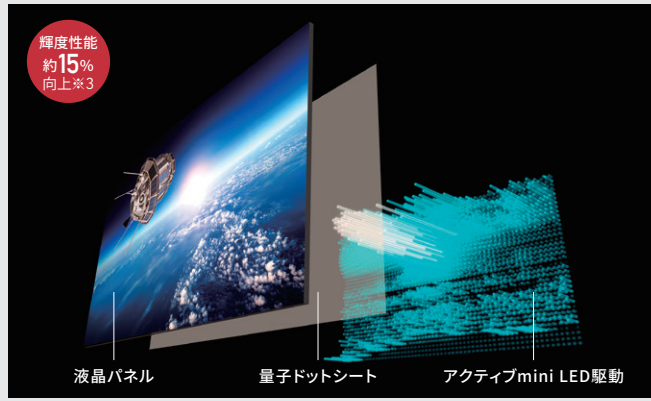

立体音響。

mini LEDテレビ 明るい部屋でも驚異的な高輝度と、高コントラスト・広色域を実現

輝度を当社従来比^{※3}約15%向上した 「アクティブmini LED駆動」

対応機種 | GP1 / GP2

mini LED バックライトを微細なエリアごとに、映像と連動させて分割駆動することでAQUOS史上最高^{※4}の明暗表現力を実現しました。