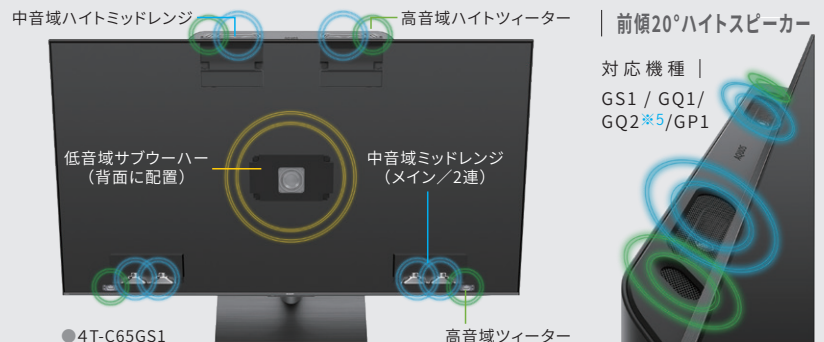

輝きを当社従来比*1約15%向上する 「クライマックスドライブ2.0」回路

New

対応機種 | GS1

有機EL発光層の状態や温度分布に加え、新たにパネル特性に関する独自のデータベースを活用し、発光量を緻密に制御。まばゆいばかりの輝きと漆黒の表現力でリアリティのある映像美を生み出します。

高輝度を支える2層式放熱構造 「クールダウンシールドII」

対応機種 | GS1

有機EL発光層の温度上昇を抑え熱分散する炭素製シートと、均一な温度を保つアルミ製プレートを組み合わせた独自の放熱構造を採用。

有機ELテレビ / mini LEDテレビ

臨場感あふれる立体音響と明瞭で聞きやすい音を実現する

映像と音の一体感をもたらす音響システム 「AROUND SPEAKER SYSTEM PLUS」

対応機種 | GS1 / GQ1/GQ2*5/GP1

映像を音で包み込むように画面の上下にスピーカーを配置。音を遮らないで前方向に送り出す独自構造を採用。

ARSS+
AROUND SPEAKER SYSTEM

音抜けが良く聞きやすい 「FRONT OPEN SOUND SYSTEM PLUS」

対応機種 | GP2/GN1/GN2

●当ページでは、主にGS1ライン、GQ1ライン、GQ2ライン、GP1ライン、GP2ラインの特長機能を説明しています。 ●写真はイメージであり、説明図等は機能を説明するためのもので、実際の映像・構造とは異なります。
●テレビを見るには、AC電源、アンテナへの接続等が必要です。また画面はハメコミ合成写真です。 ●有機ELパネルは、高精細な画像を得るために採用している材料の特性上、長時間同じ表示を続けたり、同じ画像を繰り返し表示したりすると、画像が焼き付き、元に戻せなくなる場合があります。GS1ライン、GQ1ライン、GQ2ラインは、これらを防ぐために、焼き付きを防止、軽減する機能を搭載しています。 ●写真の各スピーカーの位置や大きさは説明用のものです。また機種によりスピーカーの数や大きさは異なります。