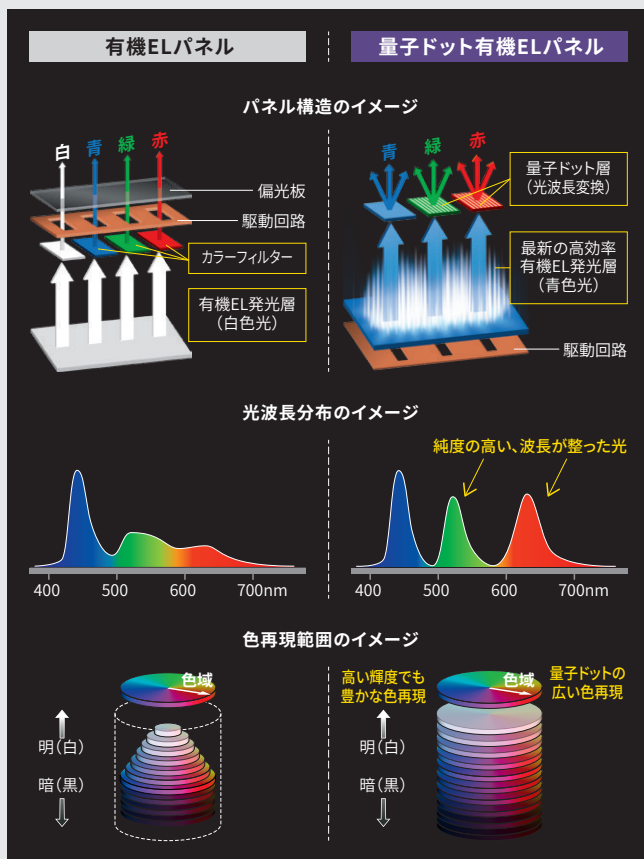

想像を超える色鮮やかさと輝く映像。包み込む

有機ELテレビ

映画や音楽ライブの臨場感を高める、色再現と明暗表現力

高輝度、広色域、広視野角を実現する 最新の「量子ドット有機EL(QD-OLED)パネル」

New

対応機種 | GS1

有機EL発光層が生む青色の光を量子ドット層が色純度の高い3原色(赤・緑・青)に光波長変換を行い、明暗豊かで鮮やかな色を再現。さらに、広い視野角特性により、斜めから見ても美しい映像を楽しめます。

輝きを当社従来比*1約15%向上する 「クライマックスドライブ2.0」回路

New

対応機種 | GS1

有機EL発光層の状態や温度分布に加え、新たにパネル特性に関する独自のデータベースを活用し、発光量を緻密に制御。まばゆいばかりの輝きと漆黒の表現力でリアリティのある映像美を生み出します。

高輝度を支える2層式放熱構造 「クールダウンシールドII」

対応機種 | GS1

有機EL発光層の温度上昇を抑え熱分散する炭素製シートと、均一な温度を保つアルミ製プレートを組み合わせた独自の放熱構造を採用。