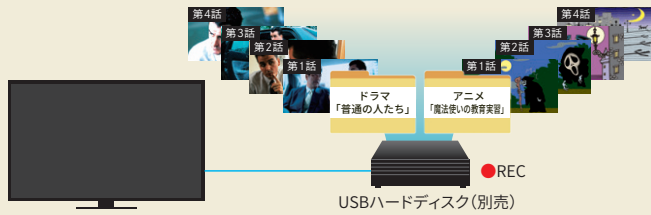

DAZN (有料・月額定額)

テレビがもっと楽しくなる! 充実のネット動画コンテンツ

録画番組を時短で効率的に視聴できる 「1.5倍 早見・早聞き再生」※3

USBハードディスク(別売)に録画した番組の視聴中に、リモコンの「早送り」ボタンを押すだけの簡単操作。効率的に番組を視聴したい時におすすめです。

録画番組をタイトル名ごとに表示する「まと丸」※4

見たい番組が探しやすだけでなく、ドラマやアニメなどのシリーズ番組を連続で視聴したり、タイトル名ごとに複数番組を一括して消去できるので便利です。