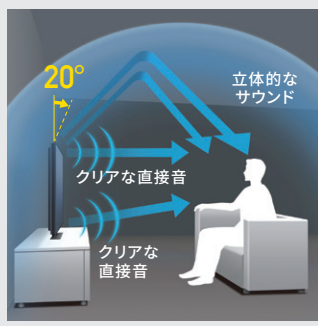

立体音響をご家庭で 手軽に楽しめる 「Dolby Atmos®」対応

対応機種 | GS1 / GQ1 / GQ2 / GP1 / GP2 / GN1 / GN2

映画館にも採用されている立体音響技術Dolby Atmos®(ドルビーアトモス)に対応。

●ハイトスピーカー搭載GS1ラインの効果イメージです。

※1 4T-C65GS1と4T-C65FS1(2023年発売)の比較。 ※2 4T-C65GS1と4T-C65CQ1(2020年発売)の比較。 ※3 4T-C65GP1と4T-C65EP1(2022年発売)の比較。4T-C50GP2、4T-C43GP2の新サイズは比較の対象外。 ※4 当社AQUOSブランドのテレビにおいて、同サイズの輝度(面)の値。 ※5 GQ2ラインのハイトスピーカーはハイトツイーターのみ。