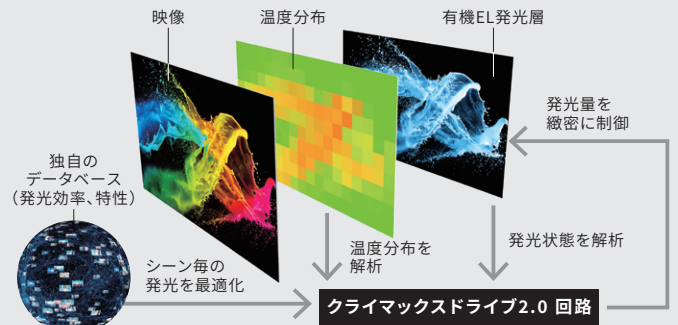

想像を超える色鮮やかさと輝く映像。包み込む

有機ELテレビ

映画や音楽ライブの臨場感を高める、色再現と明暗表現力

高輝度、広色域、広視野角を実現する 最新の「量子ドット有機EL(QD-OLED)パネル」

New

対応機種 | GS1

有機EL発光層が生む青色の光を量子ドット層が色純度の高い3原色(赤・緑・青)に光波長変換を行い、明暗豊かで鮮やかな色を再現。さらに、広い視野角特性により、斜めから見ても美しい映像を楽しめます。

輝きを当社従来比*1約15%向上する 「クライマックスドライブ2.0」回路

New

対応機種 | GS1

有機EL発光層の状態や温度分布に加え、新たにパネル特性に関する独自のデータベースを活用し、発光量を緻密に制御。まばゆいばかりの輝きと漆黒の表現力でリアリティのある映像美を生み出します。

高輝度を支える2層式放熱構造 「クールダウンシールドII」

対応機種 | GS1

有機EL発光層の温度上昇を抑え熱分散する炭素製シートと、均一な温度を保つアルミ製プレートを組み合わせた独自の放熱構造を採用。