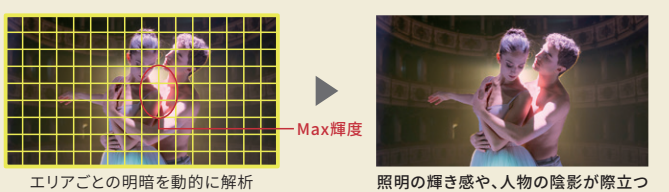

暗いシーンでも自然な輝きと陰影の臨場感を再現

明るいリビングで視聴

環境センシングなし

部屋の明かりで暗部が潰れがち

環境センシングあり

暗がりの中の人物も自然に

●テレビを見るには、AC電源、アンテナへの接続等が必要です。また画面はハメコミ合成写真です。●写真はイメージであり、説明図等は機能を説明するためのもので、実際の映像・構造とは異なります。

※1 画質/音質モードの「AIオート」では、AI各機能や環境センシングの効果が動作します。その他のモードでは全てが機能するものではありません。

まるっとおまかせ。

New
見ている番組にあわせ
画質/音質モード「AIオート」※1

New
視聴する部屋にあわせ
「環境センシング」※1

Medalist S5

GQ1 / GQ2 / GN1 / GN2

精細感を復元「AI超解像」 **New**

AI画像解析を使い、放送やネット動画も、クリアで見やすい精細感ある4K映像にアップコンバートします。

ノイズ低減「アニメ・ネットクリア」 **New**

ネット配信のデジタル圧縮により発生しやすいアニメのグラデーションの乱れなどを階調補正により、なめらかでスッキリした映像に調整します。

明暗を復元、新「スマートアクティブコントラスト」 **New**

映像全体をリアルタイム解析だけでなく、映像内をエリア毎に解析して、最適なコントラストに自動調整します。

放送情報から「番組ジャンル連動」

「AIオート」に設定した場合、映画やドラマ、スポーツなどの番組ジャンルから、自動でおすすめの画質に設定します。