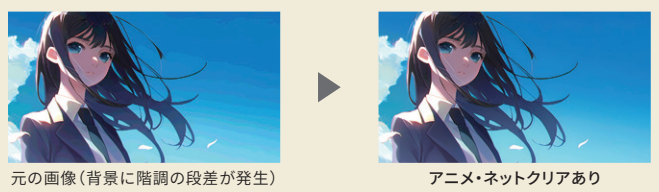

まるっとおまかせ。

New
見ている番組にあわせ
画質/音質モード「AIオート」※1

New
視聴する部屋にあわせ
「環境センシング」※1

Medalist S5

GQ1 / GQ2 / GN1 / GN2

精細感を復元「AI超解像」 **New**

AI画像解析を使い、放送やネット動画も、クリアで見やすい精細感ある4K映像にアップコンバートします。

ノイズ低減「アニメ・ネットクリア」 **New**

ネット配信のデジタル圧縮により発生しやすいアニメのグラデーションの乱れなどを階調補正により、なめらかでスッキリした映像に調整します。

明暗を復元、新「スマートアクティブコントラスト」 **New**

映像全体をリアルタイム解析だけでなく、映像内をエリア毎に解析して、最適なコントラストに自動調整します。

放送情報から「番組ジャンル連動」

「AIオート」に設定した場合、映画やドラマ、スポーツなどの番組ジャンルから、自動でおすすめの画質に設定します。