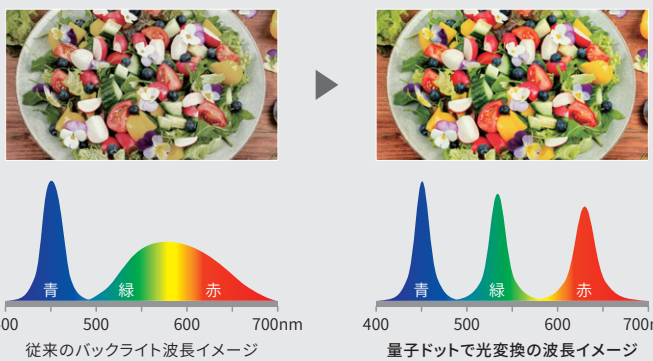

ナノサイズの半導体粒子で光波長変換を行う量子ドットを採用。液晶パネルのカラーフィルターに適した純度の高い3原色(赤・緑・青)の光を生み出すことで、色再現範囲を拡大しました。

高輝度、広色域を実現する 「N-Black Wideパネル」

New

対応機種 | GP1 / 4T-C75GN1

パネル表面と空気の屈折率の違いを抑えるナノカプセル素材を採用し、大画面ほど気になる外光の映り込みを低減。さらに視聴位置による色変化を軽減し、斜めから見ても美しい映像を楽しめます。