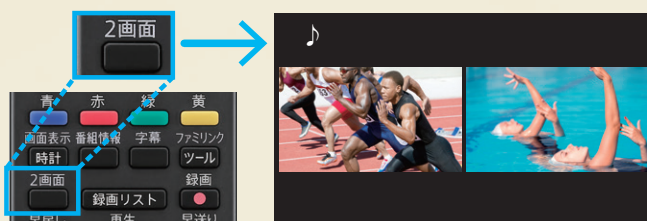

ネット配信のデジタル圧縮により発生しやすいアニメのグラデーションの乱れなどを階調補正により、なめらかでスッキリした映像に調整します。

明暗を復元、新「スマートアクティブコントラスト」 **New**

映像全体をリアルタイム解析だけでなく、映像内をエリア毎に解析して、最適なコントラストに自動調整します。

放送情報から「番組ジャンル連動」

「AIオート」に設定した場合、映画やドラマ、スポーツなどの番組ジャンルから、自動でおすすめの画質に設定します。

色彩を復元「オブジェクトAI識別」

AI画像解析による人の顔や空などのオブジェクト情報から、好ましい色味に補正します。

色鮮やか「量子ドットリッチカラー」

対応機種 | GS1 / GP1 / GP2

色純度の高い広色域パネル専用の最適カラーマッピング。豊かな色彩表現力が一層向上します。

見たい番組が重なっても安心「ズーム2画面」

リモコンの「2画面」ボタンを押すだけで2番組を同時に楽しめます。大小9通りの画面サイズの組合わせに対応し、十字カーソルで画面サイズや音の出る画面を切り替えることができます。

リモコンに「2画面」ボタン搭載

「放送+放送、放送+HDMI※1」の組合わせに対応

上下ボタンで画面サイズを切り替え
左右ボタンで音の出る画面を選択

左右の画面を拡大/縮小し
大小9通りの画面サイズが選べる

気になる
スポーツ中継が
重なっても安心

注目のシーンで
大画面にズーム

家庭用ゲーム機やパソコン向けに「4K/144Hz VRR入力」対応

対応機種 | GS1 / GQ1 / GP1 / 4T-C75GN1