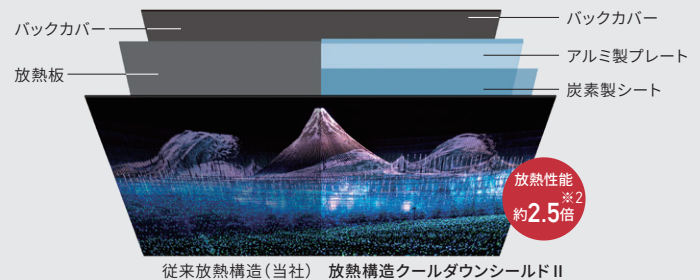

想像を超える色鮮やかさと輝く映像。包み込む

有機ELテレビ

映画や音楽ライブの臨場感を高める、色再現と明暗表現力

高輝度、広色域、広視野角を実現する 最新の「量子ドット有機EL(QD-OLED)パネル」

New

対応機種 | GS1

有機EL発光層が生む青色の光を量子ドット層が色純度の高い3原色(赤・緑・青)に光波長変換を行い、明暗豊かで鮮やかな色を再現。さらに、広い視野角特性により、斜めから見ても美しい映像を楽しめます。

輝きを当社従来比*1約15%向上する 「クライマックスドライブ2.0」回路

New

対応機種 | GS1

有機EL発光層の状態や温度分布に加え、新たにパネル特性に関する独自のデータベースを活用し、発光量を緻密に制御。まばゆいばかりの輝きと漆黒の表現力でリアリティのある映像美を生み出します。

高輝度を支える2層式放熱構造 「クールダウンシールドII」

対応機種 | GS1

有機EL発光層の温度上昇を抑え熱分散する炭素製シートと、均一な温度を保つアルミ製プレートを組み合わせた独自の放熱構造を採用。