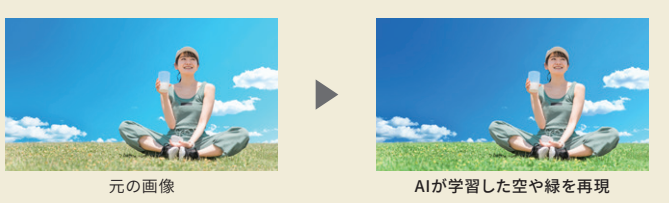

ネット配信のデジタル圧縮により発生しやすいアニメのグラデーションの乱れなどを階調補正により、なめらかでスッキリした映像に調整します。

明暗を復元、新「スマートアクティブコントラスト」 **New**

映像全体をリアルタイム解析だけでなく、映像内をエリア毎に解析して、最適なコントラストに自動調整します。

放送情報から「番組ジャンル連動」

「AIオート」に設定した場合、映画やドラマ、スポーツなどの番組ジャンルから、自動でおすすめの画質に設定します。

色彩を復元「オブジェクトAI識別」

AI画像解析による人の顔や空などのオブジェクト情報から、好ましい色味に補正します。

色鮮やか「量子ドットリッチカラー」

対応機種 | GS1 / GP1 / GP2

色純度の高い広色域パネル専用の最適カラーマッピング。豊かな色彩表現力が一層向上します。

見たい番組が重なっても安心「ズーム2画面」

リモコンの「2画面」ボタンを押すだけで2番組を同時に楽しめます。大小9通りの画面サイズの組合わせに対応し、十字カーソルで画面サイズや音の出る画面を切り替えることができます。