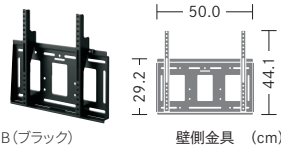

B(ブラック)
○ W(ホワイト)
壁掛け金具(ハヤミ工業株式会社製)
MH-651B(ブラック)/W(ホワイト)
オープン価格
●取付角度:0° ●質量※15:約5.0kg
●厚み寸法※16:71.5mm