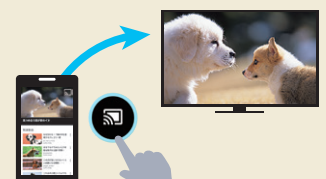

スマートフォンの小さな画面を大画面で。

スマートフォン、タブレット、ラップトップから瞬時にテレビにキャスト。

Google Cast™ を使えば、お気に入りの映画、番組、アプリ、ゲームなどを直接テレビにキャストできます^{**5}。