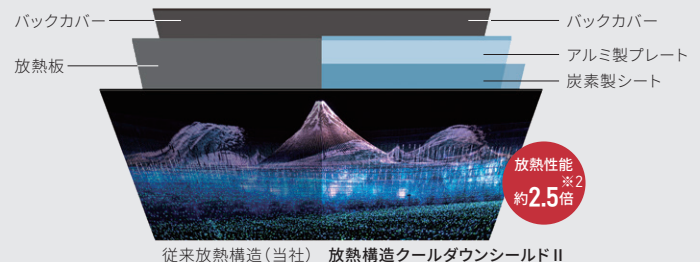

想像を超える色鮮やかさと輝く映像を実現。

有機ELテレビ

映画や音楽ライブの臨場感を高める、色再現と明暗表現力

高輝度、広色域、広視野角を実現する最新の「量子ドット有機EL(QD-OLED)パネル」

対応機種 | GS1

有機EL発光層が生む青色の光を量子ドット層が色純度の高い3原色(赤・緑・青)に光波長変換を行い、明暗豊かで鮮やかな色を再現。さらに、広い視野角特性により、斜めから見ても美しい映像を楽しめます。

輝きを当社従来比^{*1}約15%向上する「クライマックスドライブ2.0」回路

対応機種 | GS1

有機EL発光層の状態や温度分布に加え、新たにパネル特性に関する独自のデータベースを活用し、発光量を緻密に制御。まばゆいばかりの輝きと漆黒の表現力でリアリティのある映像美を生み出します。

高輝度を支える2層式放熱構造「クールダウンシールドII」

対応機種 | GS1

有機EL発光層の温度上昇を抑え熱分散する炭素製シートと、均一な温度を保つアルミ製プレートを組み合わせた独自の放熱構造を採用。

明暗豊かな映像をダイナミックに映し出す高輝度「S-Brightパネル」

対応機種 | GQ1

輝度性能に優れた有機EL素子と、発光に伴う熱を効率的に抑える独自構造の「クールダウンシールド」を合わせた「S-Brightパネル」を採用。明るい部屋でも明暗豊かでダイナミックな映像を楽しめます。

●GQ2ラインには、つややかな黒を再現する「有機ELパネル」を搭載。

輝きの表現力を高める独自制御「スパークリングドライブEX」回路

対応機種 | GQ1

AQUOS XLEDで採用した輝き再現性を高める技術を活用し、約829万画素ごとに有機EL素子の発光量を緻密に制御。黒表現に長けた「S-Brightパネル」の輝きを最大限に引き出し、美しい映像を実現します。

●GQ2ラインには、パネル制御技術「スパークリングドライブ」を搭載。

●当ページでは、主にGS1ライン、GQ1ライン、GQ2ライン、GP1ライン、GP2ライン、GN1ライン、GN2ラインの特長機能を説明しています。●写真はイメージであり、説明図等は機能を説明するためのもので、実際の映像・構造とは異なります。●テレビを見るには、AC電源、アンテナへの接続等が必要です。また画面はハメコミ合成写真です。●有機ELパネルは、高精細な映像を得るために採用している材料の特性上、長時間同じ表示を続けたり、同じ画像を繰り返し表示したりすると、画像が焼き付き、元に戻せなくなる場合があります。GS1ライン、GQ1ライン、GQ2ラインは、これらを防ぐために、焼き付きを防止、軽減する機能を搭載しています。