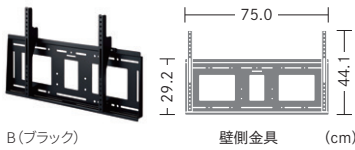

B(ブラック)
○ W(ホワイト)
壁掛け金具(ハヤミ工業株式会社製)
MH-851B(ブラック)/W(ホワイト)
オープン価格
●取付角度:0° ●質量※15:約7.0kg
●厚み寸法※16:71.5mm

*この商品に関するお問い合わせは ハヤミ工業株式会社 03-3664-2484 9:00~18:00(土・日・祝日除く) <https://www.hayami.co.jp>