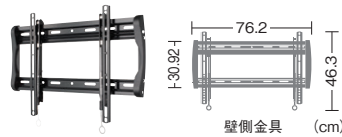

壁掛け金具(SANUS社製)
LL22-B1 オープン価格
●取付角度:0° ●質量※15:約3.3kg ●厚み寸法※16:38mm
*この商品に関するお問い合わせは ネットワークジャパン株式会社
06-6105-0707(受付時間:平日10:00~17:00)
<https://www.network-jpn.com/sanus/>

天吊りブラケット※17

天吊りブラケット
AN-110TBS
希望小売価格**44,000円**(税込)
●寸法:全長55.9~70.9cm※18
●角度:下方に45°、左右各140°※19
●質量:約4.3kg