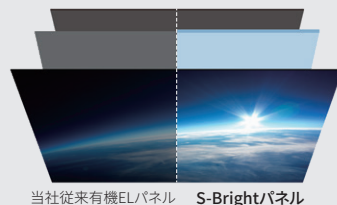

## 高画質

明暗豊かな映像を  
ダイナミックに映し出す  
高輝度  
「S-Brightパネル」(GQ1ライン)

P7

当社従来有機ELパネル S-Brightパネル

放送だけでなく、  
ネット動画もAIが最適化。  
新開発・画像処理エンジン  
「Medalisit S5」

P5・6