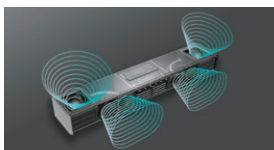

映画館でも採用されている立体音響技術 Dolby Atmos®(ドルビーアトモス)採用

ハイトスピーカーにより、前面からの音に上方向からの音を加えることで、音に包み込まれる臨場感が楽しめます。