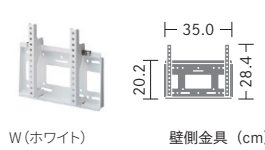

W(ホワイト)
● B(ブラック)
壁掛け金具(ハヤミ工業株式会社製)
MH-451B(ブラック)/W(ホワイト)
オープン価格
●取付角度:0° ●質量※15:約2.0kg
●厚み寸法※16:66.0mm

天吊りブラケット
AN-110TBL
希望小売価格**48,400円**(税込)
●寸法:全長130.8~145.8cm※18
●角度:下方に45°、左右各140°※19
●質量:約5.7kg