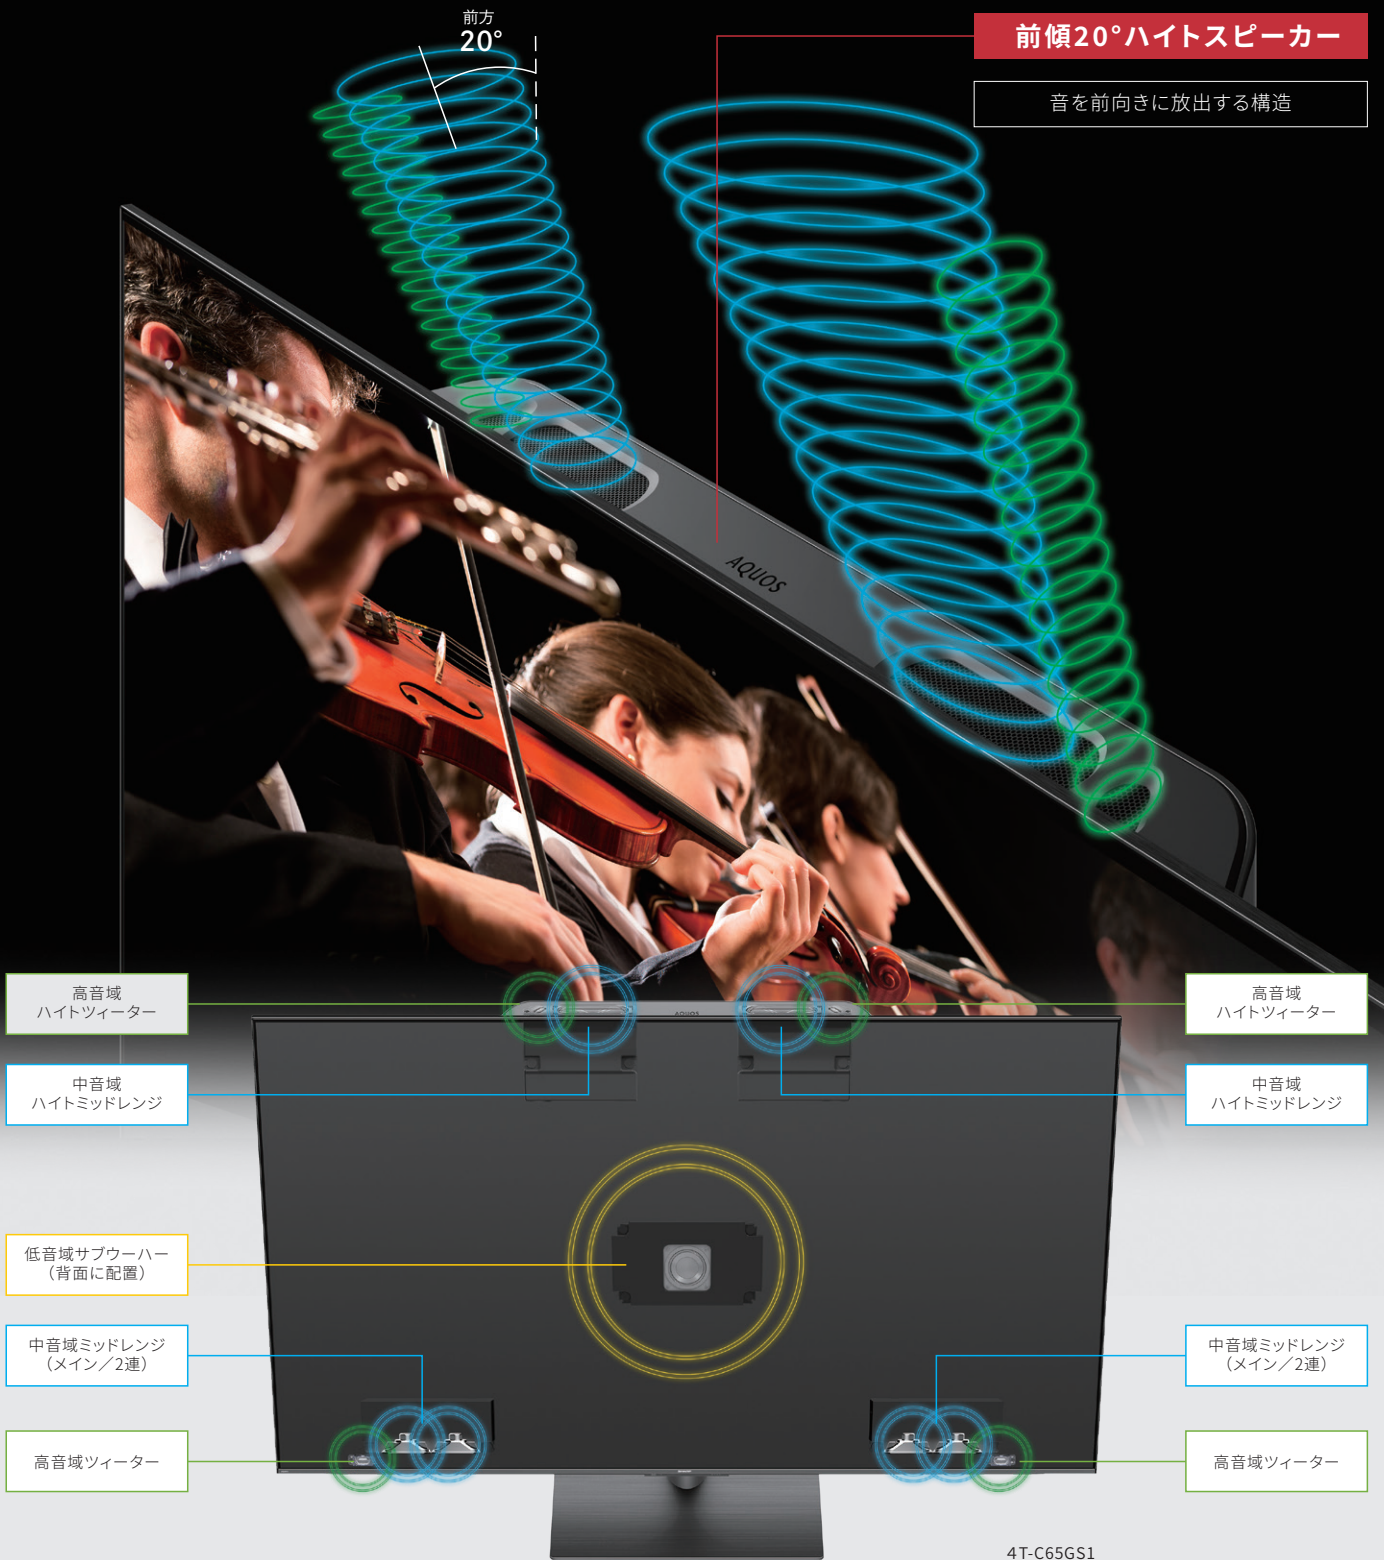

# 包み込む立体音響と、明瞭で聞きやすい高音質を実現する

## 映像と音の一体感をもたらす音響システム「AROUND SPEAKER SYSTEM PLUS」

ARSS+  
AROUND SPEAKER SYSTEM

対応機種 | GS1 / GQ1 / GQ2※1 / GP1 / DX1※2

※1 GQ2ラインのハイトスピーカーはハイトツイーターのみ。

映像を音で包み込むように画面の上下にスピーカーを配置。音をささげらないで前方向に放出する独自構造を採用し、映像とシンクロした立体的なサウンドを実現します。またGS1ライン、GP1ラインはクリアでパワフルな音を再現する「パワーボイススピーカー」を搭載し、音声出力100W※3の高出力を実現、レスポンスの良い上質で高音質なサウンドが楽しめます。

●当ページでは、主にGS1ライン、GQ1ライン、GQ2ライン、GP1ライン、GP2ラインの特長機能を説明しています。 ●写真はイメージであり、説明図等は機能を説明するためのもので、実際の映像・構造とは異なります。  
●テレビを見るには、AC電源、アンテナへの接続等が必要です。また画面はハメコミ合成写真です。 ●写真の各スピーカーの位置や大きさは説明用のものです。また機種によりスピーカーの数や大きさは異なります。  
※2 DX1ラインは画面の上下にミッドレンジ、左右にツイーター、背面に2つのサブウーハーを搭載しています。 ※3 実用最大出力は、JEITA(電子情報技術産業協会)規格による測定値です。