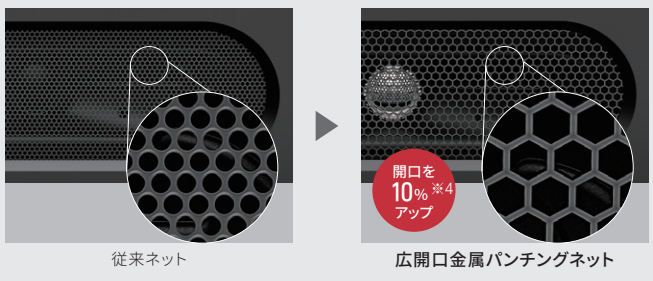

広開口金属パンチングネット

対応機種 | GS1 / GP1

ハイトスピーカーを保護する金属製パンチングネットの開口率をさらに上げ、よりクリアで広がり感のある音を響かせます。