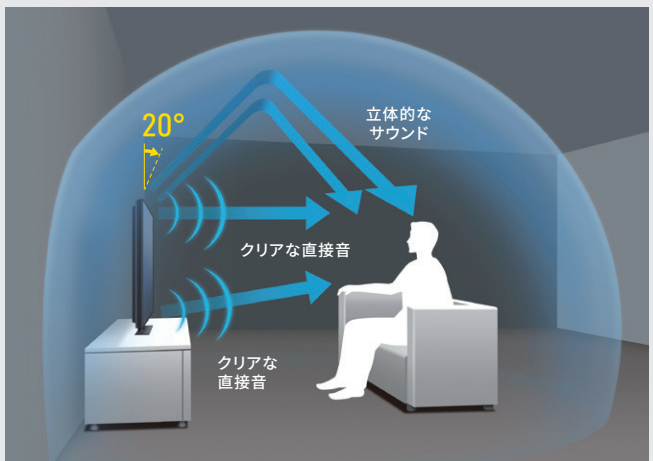

立体音響をご家庭で手軽に楽しめる Dolby Atmos® (ドルビーアトモス) 対応

対応機種 | GS1 / GQ1 / GQ2 / GP1 / GP2 / DX1※5 / GN1 / GN2 / FN2 / FL1

映画館にも採用されている立体音響技術Dolby Atmos® (ドルビーアトモス) に対応。劇場で体験するような立体音響をご家庭で楽しめます。

●ハイトスピーカー搭載GS1ラインの効果イメージです。

音楽ライブモード

対応機種 | GS1 / GQ1 / GQ2 / GP1 / GP2 / DX1 / GN1 / GN2 / FN2 / FL1

ボーカルや楽器の音を際立たせ、ライブ会場のような音に包まれる臨場感でお楽しみいただけます。

※4 4T-C65GS1と4T-C65FS1(2023年発売)の比較。 ※5 DX1ラインは、本体ソフトウェアアップデートが必要です。

フロント オープン サウンド システム プラス FRONT OPEN SOUND SYSTEM PLUS

対応機種 | GP2 / GN1 / GN2 / FN2

当社独自のスピーカーネットのないリフレクター構造(特許取得済)により、音抜けが良く聞き取りやすいサウンドを実現。さらにGP2ライン、GN1ライン、FN2ラインは、本体背面にサブウーハーを搭載し、低域から高域まで豊かな高音質を実現します。

●GP2ライン、FN2ラインは左右にミッドレンジとツイーター、GN2ラインは左右にフルレンジとツイーターをそれぞれ1つずつのFRONT OPEN SOUND SYSTEM PLUS。