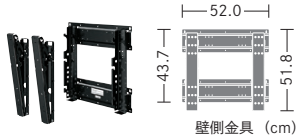

### 壁掛け金具※14

※14 ▲警告:設置工事および取り付けに関しては、事前に販売店および工事専門業者にご相談ください(家屋の構造によっては、取り付けられない場合があります)。壁掛け金具を壁に取り付けるには、壁の材質や強度に応じて、市販の壁取り付け用ネジ等が必要になります。

\*組み合わせるテレビにより、取付角度に制限がある場合があります。詳しくは下記の適合表をご覧ください。

壁掛け金具  
**AN-52AG6**  
希望小売価格**27,500円**(税込)  
●取付角度:0°、5°、10°、15°、20°(前方向)可変  
●質量※15:約8.3kg  
●厚み寸法※16:80mm