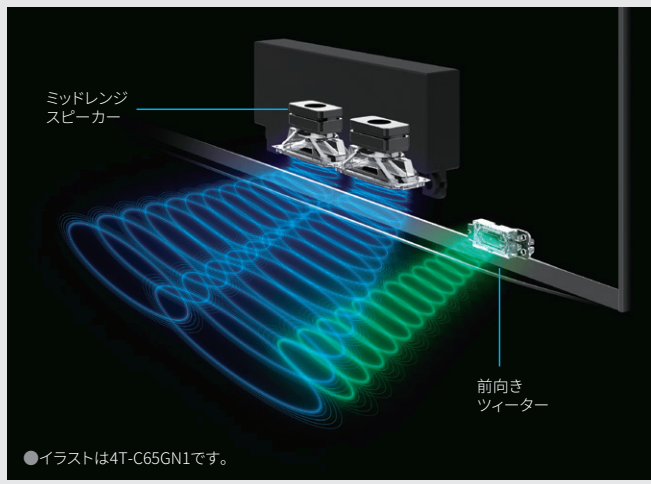

●イラストは4T-C65GN1です。

Eilex PRISM™ / VIR Filter™

対応機種 | GS1 / GQ1 / GQ2 / GP1 / GP2 / DX1 / GN1 / GN2 / FN2 / FL1

Eilex PRISMにより、原音に近い高音質が得られるばかりではなく、自然な音の広がりや奥行き・明瞭度の高い音声が再生されます。また、従来のデジタルフィルタに比べて高性能なVIR Filter™を採用することで、より広帯域かつ高精度な補正が可能となりました。