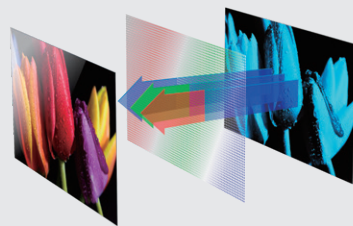

AQUOS QD-OLED

ラインアップ
画質/音質
処理エンジン

高画質

高輝度、広色域、
広視野角を実現する
最新の「量子ドット有機EL
(QD-OLED)パネル」

放送だけでなく、
ネット動画もAIが最適化。
新開発・画像処理エンジン
「Medalisit S5X」