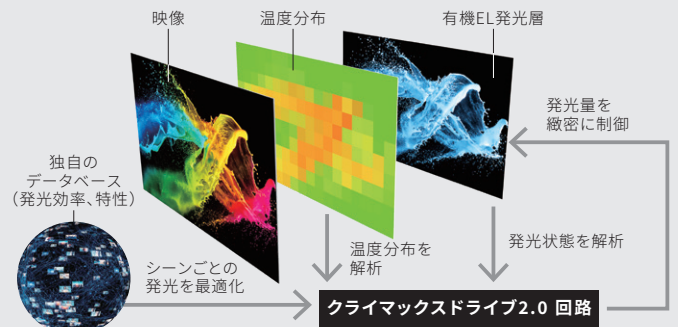

## 映画や音楽ライブの臨場感を高める、色再現と明暗表現力

### 高輝度、広色域、広視野角を実現する最新の「量子ドット有機EL(QD-OLED)パネル」

対応機種 | GS1

有機EL発光層が生む青色の光を量子ドット層が色純度の高い3原色(赤・緑・青)に光波長変換を行い、明暗豊かで鮮やかな色を再現。さらに、広い視野角特性により、斜めから見ても美しい映像を楽しめます。

### 輝きを当社従来比<sup>\*1</sup>約15%向上する「クライマックスドライブ2.0」回路

対応機種 | GS1

有機EL発光層の状態や温度分布に加え、新たにパネル特性に関する独自のデータベースを活用し、発光量を緻密に制御。まばゆいばかりの輝きと漆黒の表現力でリアリティのある映像美を生み出します。