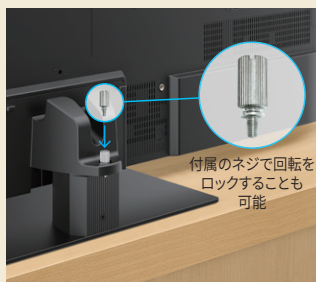

## 見やすい向きに調整できる「回転式スタンド」

対応機種 | GS1 / GQ1\*6 / GQ2 / GP1 / GP2 / GN1\*7 / GN2 / FN2

視聴位置に合わせて画面角度を左右計30°回転できます。また画面の向きを正面に固定し、ふいの回転を抑える「回転ロック機構\*8」にも対応しています。

付属のネジで回転をロックすることも可能

\*6 4T-C77GQ1を除く。 \*7 4T-C75GN1を除く。