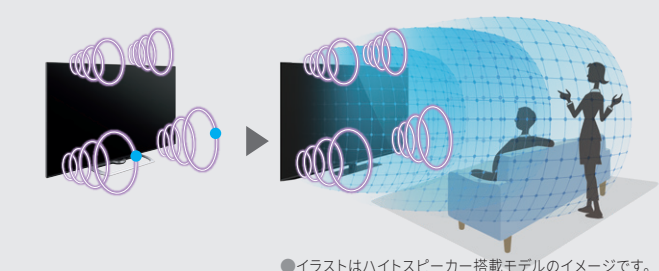

●イラストはハイトスピーカー搭載モデルのイメージです。

従来の音圧測定
数ポイントでの音圧測定による補正

音響パワー体積密度補正
数百ポイントでの音響パワー体積密度の測定による空間全体の補正