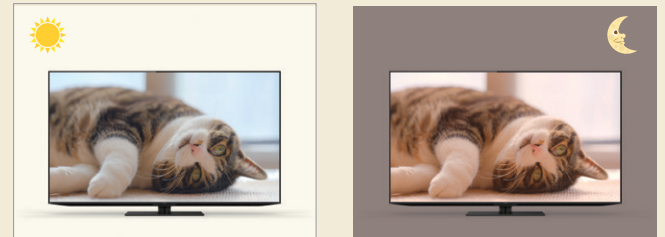

リラックスビュー

対応機種 | GS1 / GQ1 / GQ2 / GP1 / GP2 / GN1 / GN2 / FN2 / FL1
就寝前など設定した時間帯に、自動で目の負担軽減に配慮した映像に調整します。