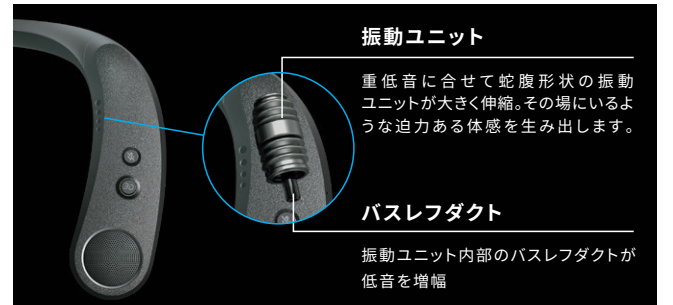

振動ユニット

重低音に合わせて蛇腹形状の振動ユニットが大きく伸縮。その場にいるような迫力ある体感を生み出します。

バスレフダクト

振動ユニット内部のバスレフダクトが低音を増幅

音声アシスタント機能を搭載、
身につけるAIスピーカー SC1

ウェアラブルAIスピーカー

AN-SC1 オープン価格

「Amazon Alexa」の音声アシスタント機能を搭載

Wi-Fi接続に対応し、音声アシスタント「Amazon Alexa」*2を搭載しました。音声操作により、音楽の再生や、天気やニュースの読み上げなど、さまざまなサービスを利用できます。また、テレビ、エアコンなどの家電製品や照明器具など、音声アシスタント対応機器の音声操作も可能です。

ベランダに居ても
情報検索や家電の操作が可能
(Wi-Fiの届く範囲内での使用が必要です)