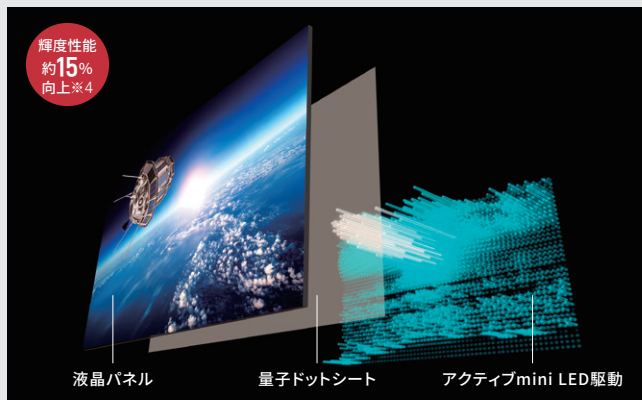

mini LEDテレビ

明るい部屋でも驚異的な高輝度と、高コントラスト・広色域を実現

輝度を当社従来比*4約15%向上した(GP1ライン)

「アクティブmini LED駆動」

対応機種 | GP1 / GP2 / DX1

mini LED バックライトを微細なエリアごとに、映像と連動させて分割駆動することでAQUOS史上最高*5の明暗表現力を実現しました。