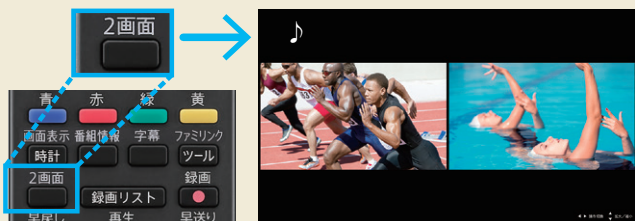

AQUOSなら、思いっきりエンターテインメントを満喫で

見たい番組が重なっても安心

「大小9通りの画面サイズの組み合わせに対応「ズーム2画面」

対応機種 | GS1 / GQ1 / GQ2 / GP1 / GP2 / GN1 / GN2

リモコンの「2画面」ボタンを押すだけで2番組を同時に楽しめます。「放送+放送、放送+HDMI※1」の組合わせに対応し、十字カーソルによる直感操作で画面サイズや音の出る画面を切り替えることができます。

「放送+放送、放送+HDMI※1」の組合わせに対応