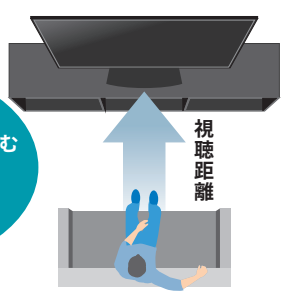

8K/4Kテレビなら、フルHDと比較して同じ視聴距離でサイズアップが可能!

10年前のテレビと比較してもフレームが細くなって少しの寸法差で大画面にできます!(当社比)

※4 家電連携機能・通知機能を利用するには、事前にCOCORO HOMEへ機器登録を行い、COCORO VISIONでCOCORO HOMEと同じIDを入力する必要があります。