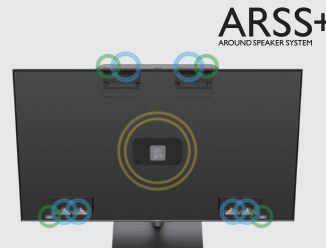

高音質

音声出力100W^{※1}。
映像と音の一体感をもたらす
「AROUND SPEAKER
SYSTEM PLUS」