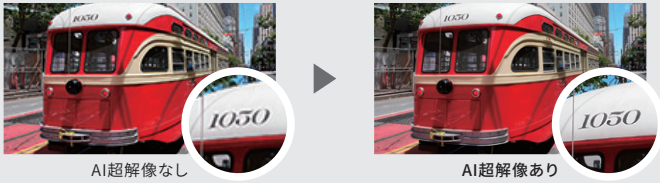

※1 画質/音質モードの「AIオート」では、AI各機能や環境センシングの効果が動作します。その他のモードでは全てが機能するものではありません。

高画質・高音質プロセッサ採用  
新開発・画像処理エンジン

Medalist **S5X** GS1 / GP1 / GP2  
Medalist **S5** GQ1 / GQ2 / GN1 / GN2

**画質 精細感を復元「AI超解像」**

AI画像解析を使い、放送やネット動画も、クリアで見やすい精細感ある4K映像にアップコンバートします。