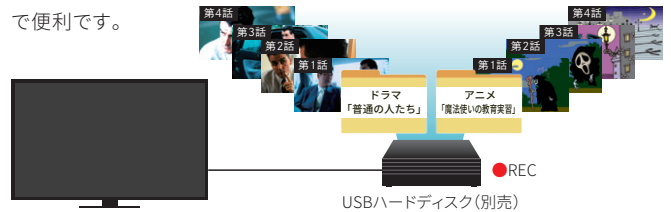

録画番組を時短で効率的に視聴できる

**「1.5倍 早見・早聞き再生」<sup>※11</sup>**

USBハードディスク(別売)に録画した番組の視聴中に、リモコンの「早送り」ボタンを押すだけの簡単操作。効率的に番組を視聴したい時におすすめです。

\*モデルによってはボタンの配置と機能が異なります。

●写真はGS1ラインリモコン

**タイトル名ごとに表示する「まと丸」<sup>※12</sup>**

見たい番組が探しやすいだけでなく、ドラマやアニメなどのシリーズ番組を連続で視聴したり、タイトル名ごとに複数番組を一括して消去できるので便利です。