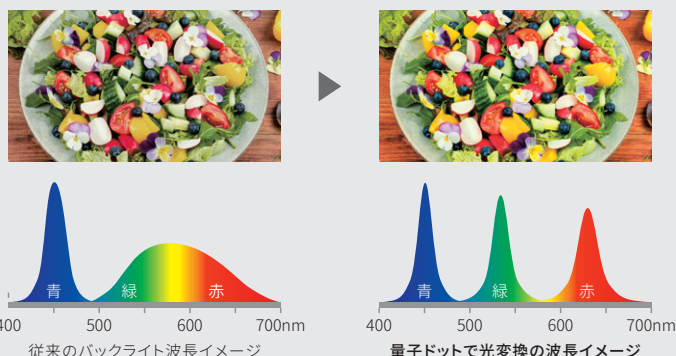

「量子ドットリッチカラー」

対応機種 | GP1 / GP2 / DX1

ナノサイズの半導体粒子で光波長変換を行う量子ドットを採用。液晶パネルのカラーフィルターに適した純度の高い3原色(赤・緑・青)の光を生み出すことで、色再現範囲を拡大しました。