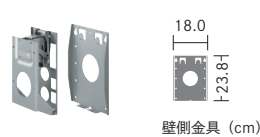

### 壁掛け金具※14

※14 ▲警告:設置工事および取り付けに関しては、事前に販売店および工事専門業者にご相談ください(家屋の構造によっては、取り付けられない場合があります)。壁掛け金具を壁に取り付けるには、壁の材質や強度に応じて、市販の壁取り付け用ネジ等が必要になります。

\*組み合わせるテレビにより、取付角度に制限がある場合があります。詳しくは下記の適合表をご覧ください。

壁掛け金具  
**AN-52AG6**  
希望小売価格**27,500円**(税込)  
●取付角度:0°、5°、10°、15°、20°(前方向)可変  
●質量※15:約8.3kg  
●厚み寸法※16:80mm