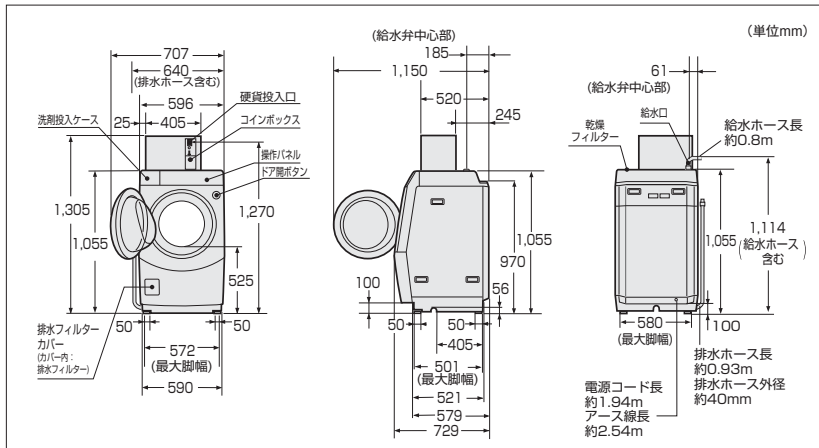

■寸法図

● 数値は日本電機工業会自主基準による。ランニングコスト目安は、電力料金目安単価22円/kWh(税込)、水道料金128円/m³(税込)、下水道使用料113円/m³(税込)、洗剤価格単価0.35円/g(税込)、(一般社団法人 日本電機工業会調べ 2012年9月時点)の条件にて算出。

シャープ株式会社

本社 〒545-8522 大阪市阿倍野区長池町22番22号

●この提案書は環境に配慮した森林認証紙を使用しています。
●この提案書は環境に配慮した植物性インキを使用しています。

この提案書の内容は、2013年11月現在のものです。