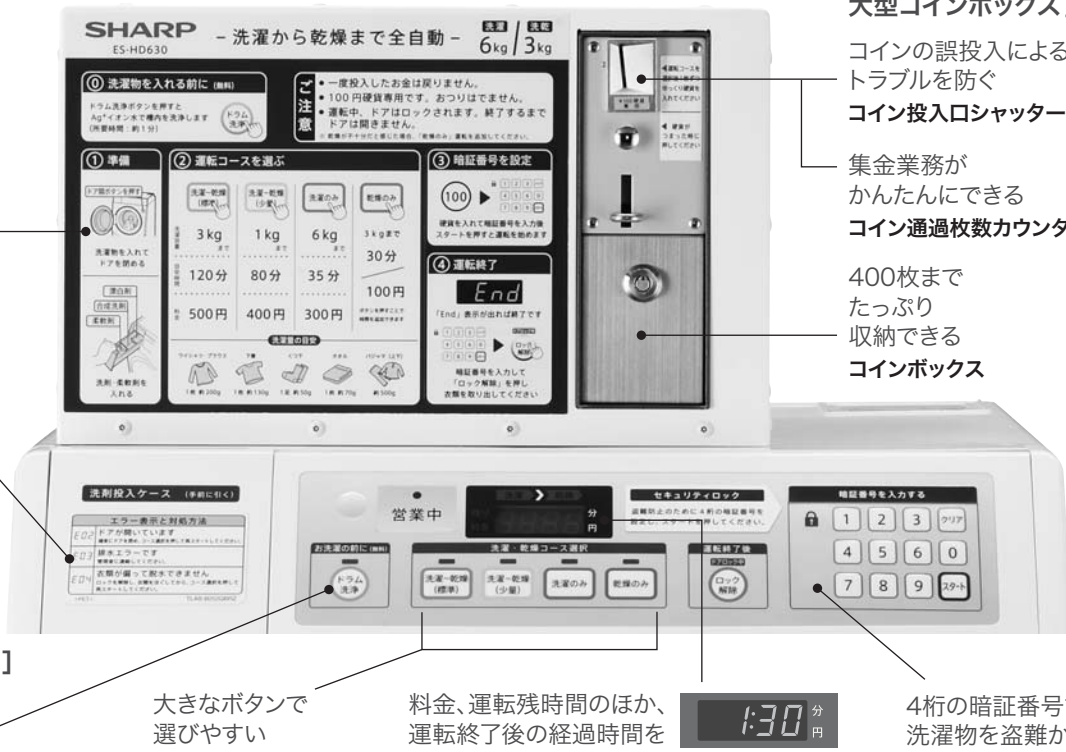

掲載商品の価格には、配送・設置・別売部品・付帯工事、使用済み商品の引き取りなどの費用は含まれておりません。

● かんたんに操作ができて、使いやすい

[わかりやすい説明]

初めての方にも使い方をわかりやすくお知らせ
使用方法 説明ラベル

エラーの内容と対処方法をわかりやすくお知らせ
エラー対処案内ラベル

[かんたん & 安心操作]

いたづらを防ぐ連続使用防止機能付き
ドラム洗浄ボタン

大きなボタンで選びやすい
運転コースボタン

料金、運転残時間のほか、運転終了後の経過時間を表示可能

[使いやすい大型コインボックス]

コインの誤投入によるトラブルを防ぐ
コイン投入口シャッター機能

集金業務がかんたんにできる
コイン通過枚数カウンター機能

400枚までたっぷり収納できる
コインボックス

(注) 画像は、ES-HD630(セキュリティ有り)の場合です。セキュリティなし設定や、ES-HD63Pは表示が一部異なります。

● 多彩な使用シーンに合わせて変更できる、オーナー設定モード