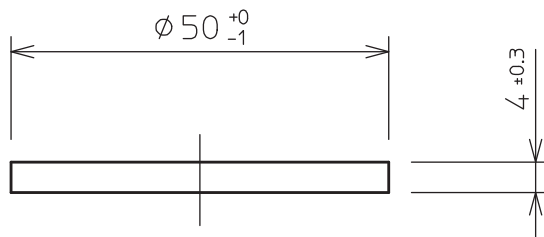

姿図

⚠ 安全に関するご注意
 ○ この器具は、単体では使用できません。
 仕様図または取扱説明書に従って、適正な組合せでご使用ください。
 落下・感電・火災の原因となります。

7				機能	_____	特記事項 適合機種 DL-DD18H,L		
6				取付場所	_____			
5				電源接続	_____			
4				消費電力	— W 定格電圧 — V			
3				適合ランプ 付・別売				
2								
1	フラッドレンズ	強化ガラス	消し	図番	DL-YA031_S-01	承認	検印	作成
No.	部品名	材質	備考	器具重量	約 0.1 kg	森上	谷	山本誠