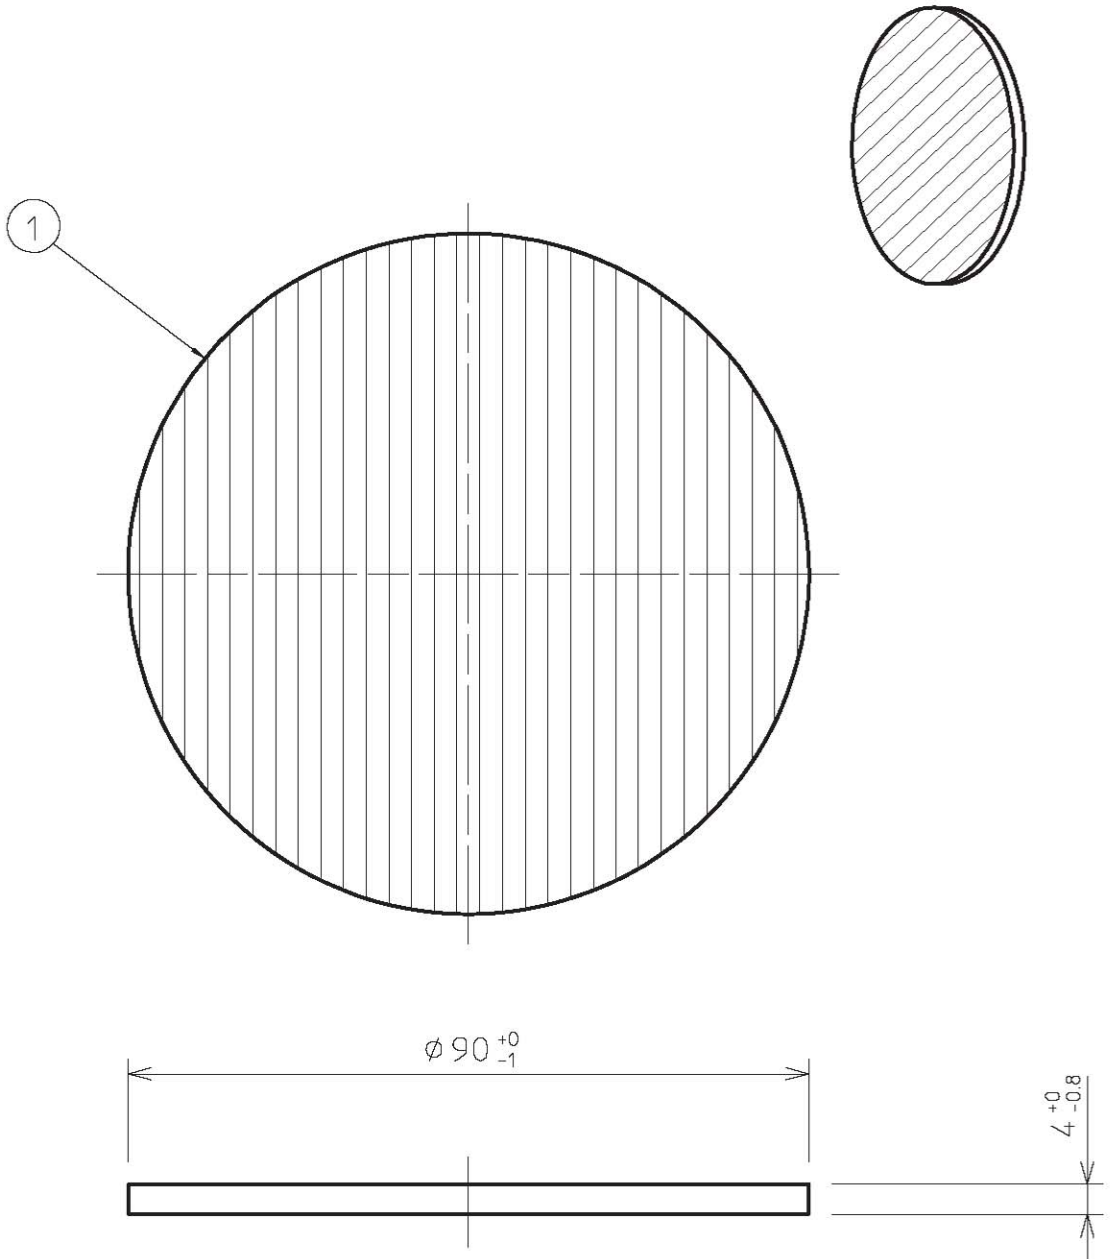

部品

品番 DL-YA022

姿図

⚠ 安全に関するご注意
 ○ この器具は、単体では使用できません。
 仕様図または取扱説明書に従って、適正な組合せでご使用ください。
 落下・感電・火災の原因となります。

7				機能	一般用	特記事項 適合機種 DL-SD05W,L DL-SD06W,L DL-DD06W,L DL-DD07W,L		
6				取付場所	-			
5				電源接続	-			
4				消費電力	- W 定格電圧 - V			
3				適合ランプ	-			
2				付・別売				
1	スプレッドレンズ	硬質ガラス	透明(リップ入り)	図番	DL-YA022_S-02			
No.	部品名	材質	備考	器具重量	約 0.1 kg	詠田	清水	高茂

第三角法 (単位: mm)

シャープ株式会社