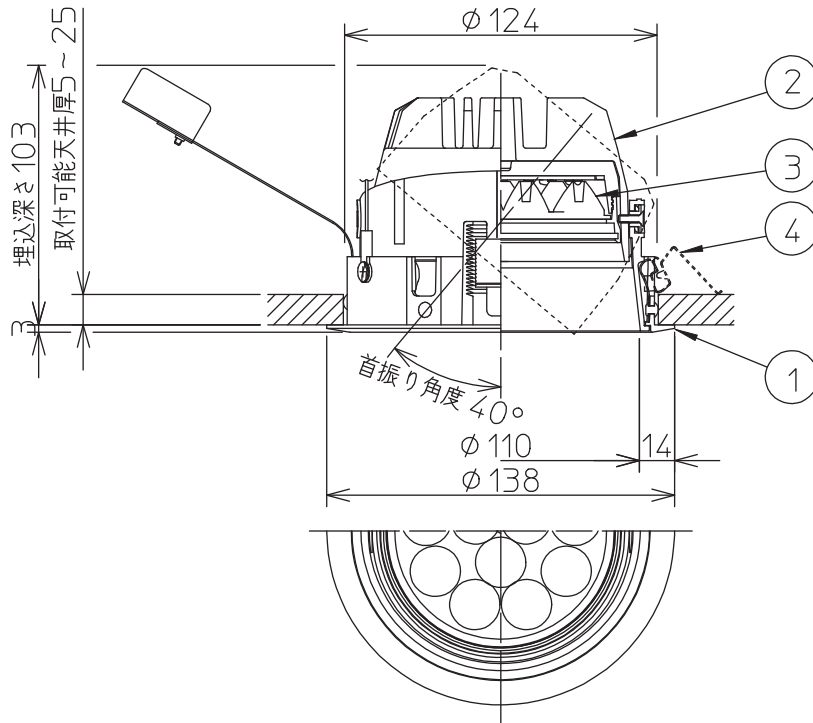

埋込穴寸法

**⚠ 安全に関するご注意**

- この器具は、住宅の断熱施工天井にはご使用できません。
- この器具は、一般通常環境の屋内天井埋込専用器具です。一般通常環境以外の所、傾斜天井、屋外、湿気の多い所、水気のかかる所、壁面、床面では使用しないでください。落下・感電・火災の原因となります。
- 電源電圧は、定格電圧 ±6% 内でご使用下さい。感電・火災の原因となります。
- 断熱施工の天井内に使用する場合には、下記の施工が必要です。誤った施工をしますと、火災の原因となります。屋内配線は、断熱材・防音材の上側にくるようにして下さい。断熱材・防音材で、器具本体の放熱穴をふさがないでください。断熱材・防音材・天井材と器具は、100mm 以上離してください。断熱材・防音材の上部は最低200mm 必要です。

住宅以外の断熱施工天井でご使用の場合の施工方法

- 被照射面とは0.2m 以上離してください。過熱による火災の原因となります。

適合電源 (別売) 一覧

定格光束	1710Lm	タイプ	品番	入力電圧	電気容量	埋込必要高
LED照明器具の固有エネルギー消費効率	65.7Lm/W	非調光	DL-YP079	100/200/242V	26/27/28VA	103mm
LEDモジュール寿命	40000時間	PWM調光	DL-YP088	100/200/242V	26/27/28VA	125mm

7				機能	一般用	特記事項 1/2 照度角 20° 可動範囲 首振り側のみ40° 回転角度 350° 電源別売・別置		
6				取付場所	屋内 天井埋込専用			
5				電源接続	コネクタ			
4	取付金具	ステンレス板		消費電力	26 W 定格電圧 — V			
3	レンズ	アクリル	透明	電気容量	適合電源 (別売) 一覧を参照	スイッチ無し		
2	本体	アルミダイカスト	白塗装	適合ランプ	LED26W 演色性 Ra83 白色 (4000K)			
1	枠	アルミダイカスト	白塗装	付・別売				
No.	部品名	材質	備考	図番	DL-DD16W_S-02	承認	検印	作成
				器具重量	約 0.8 kg	森上	谷	山本誠