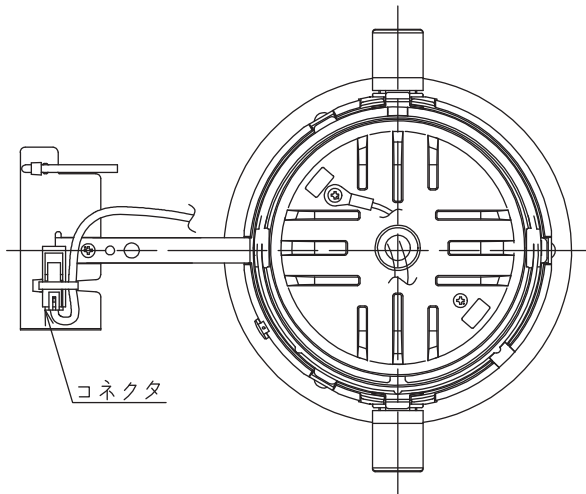

埋込穴寸法

**⚠ 安全に関するご注意**

- この器具は、住宅の断熱施工天井にはご使用できません。
- この器具は、一般通常環境の屋内天井埋込専用器具です。一般通常環境以外の所、傾斜天井、屋外、湿気の多い所、水気のかかる所、壁面、床面では使用しないでください。落下・感電・火災の原因となります。
- 電源電圧は、定格電圧 ±6% 内でご使用下さい。感電・火災の原因となります。
- 断熱施工の天井内に使用する場合には、下記の施工が必要です。誤った施工をしますと、火災の原因となります。屋内配線は、断熱材・防音材の上側にくるようにして下さい。断熱材・防音材で、器具本体の放熱穴をふさがないでください。断熱材・防音材・天井材と器具は、100mm 以上離してください。断熱材・防音材の上部は最低200mm 必要です。

住宅以外の断熱施工天井でご使用の場合の施工方法

- 被照射面とは0.2m 以上離してください。過熱による火災の原因となります。

適合電源 (別売) 一覧

定格光束	1710Lm	タイプ	品番	入力電圧	電気容量	埋込必要高
LED照明器具の固有エネルギー消費効率	65.7Lm/W	非調光	DL-YP079	100/200/242V	26/27/28VA	103mm
LEDモジュール寿命	40000時間	PWM調光	DL-YP088	100/200/242V	26/27/28VA	125mm

7				機能	一般用	特記事項 1/2 照度角 20° 可動範囲 首振り側のみ40° 回転角度 350° 電源別売・別置		
6				取付場所	屋内 天井埋込専用			
5				電源接続	コネクタ			
4	取付金具	ステンレス板		消費電力	26 W 定格電圧 — V			
3	レンズ	アクリル	透明	電気容量	適合電源 (別売) 一覧を参照	スイッチ無し		
2	本体	アルミダイカスト	白塗装	適合ランプ	LED26W 演色性 Ra83 白色 (4000K)			
1	枠	アルミダイカスト	白塗装	付・別売				
No.	部品名	材質	備考	図番	DL-DD16W_S-02	承認	検印	作成
				器具重量	約 0.8 kg	森上	谷	山本誠