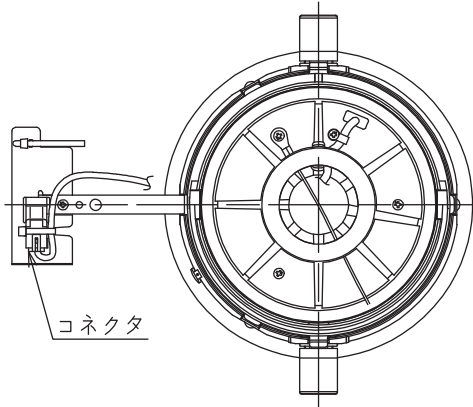

埋込穴寸法

コネクタ

⚠ 安全に関するご注意

- この器具は、住宅の断熱施工天井にはご使用できません。
- この器具は、一般通常環境の屋内天井埋込専用器具です。一般通常環境以外の所、傾斜天井、屋外、湿気の多い所、水気のかかる所、壁面、床面では使用しないでください。落下・感電・火災の原因となります。
- 電源電圧は、定格電圧 ±6% 内でご使用下さい。感電・火災の原因となります。
- 断熱施工の天井内に使用する場合には、下記の施工が必要です。誤った施工をしますと、火災の原因となります。屋内配線は、断熱材・防音材の上側にくるようにして下さい。断熱材・防音材で、器具本体の放熱穴をふさがないでください。断熱材・防音材・天井材と器具は、100mm以上離してください。断熱材・防音材の上部は最低200mm必要です。

住宅以外の断熱施工天井でご使用の場合の施工方法

- 被照射面とは0.2m以上離してください。過熱による火災の原因となります。

定格光束		3050Lm		適合電源 (別売) 一覧				
LED照明器具の固有エネルギー消費効率	61.0Lm/W	タイプ	品番	入力電圧	電気容量	埋込必要高		
LEDモジュール寿命	40000時間	非調光	DL-YP078	100/200/242V	52/52/52VA	155mm		
		PWM調光	DL-YP087	100/200/242V	52/52/52VA	155mm		
		機能	一般用			特記事項 1/2 照度角 17° 可動範囲 首振片側のみ40° 回転角度 360° 電源別売・別置		
7		取付場所	屋内 天井埋込専用					
6		電源接続	コネクタ					
5	取付金具	消費電力	50 W	定格電圧	— V			
4	レンズ	透明	電気容量 適合電源 (別売) 一覧を参照					
3	コーン	白塗装	適合ランプ LED50W 演色性 Ra83 電球色 (3000K)					
2	灯具	白塗装	付・別売			スイッチ無し		
1	枠	白塗装	図番	DL-DD15L_S-01		承認	検印	作成
No.	部品名	材質	備考	器具重量	約 1.3 kg	森上	谷	山本誠