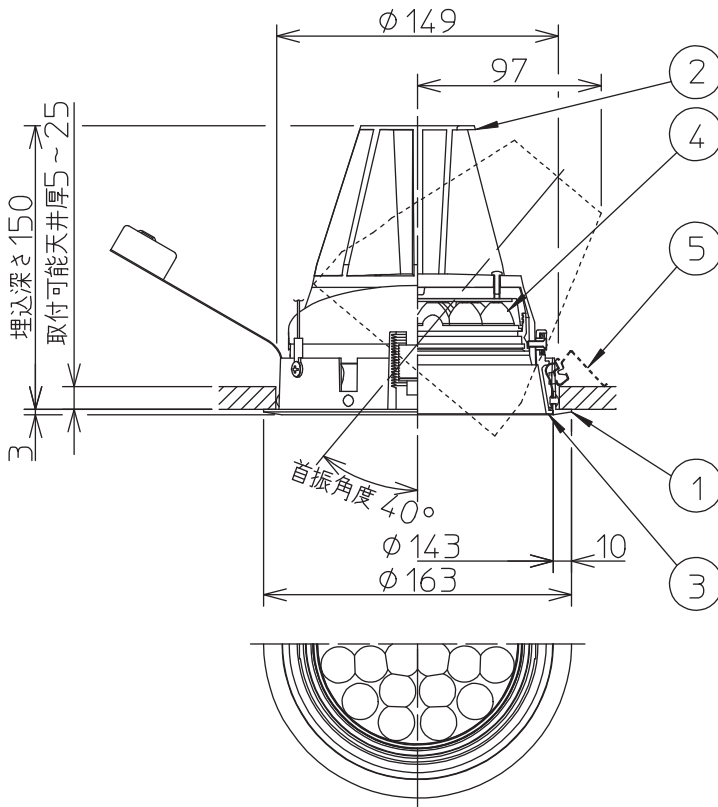

埋込穴寸法

コネクタ

⚠ 安全に関するご注意

- この器具は、住宅の断熱施工天井にはご使用できません。
- この器具は、一般通常環境の屋内天井埋込専用器具です。一般通常環境以外の所、傾斜天井、屋外、湿気の多い所、水気のかかる所、壁面、床面では使用しないでください。落下・感電・火災の原因となります。
- 電源電圧は、定格電圧 ±6% 内でご使用下さい。感電・火災の原因となります。
- 断熱施工の天井内に使用する場合には、下記の施工が必要です。誤った施工をしますと、火災の原因となります。屋内配線は、断熱材・防音材の上側にくるようにして下さい。断熱材・防音材で、器具本体の放熱穴をふさがないでください。断熱材・防音材・天井材と器具は、100mm以上離してください。断熱材・防音材の上部は最低200mm必要です。

住宅以外の断熱施工天井でご使用の場合の施工方法

- 被照射面とは0.2m以上離してください。過熱による火災の原因となります。

定格光束		3050Lm		適合電源 (別売) 一覧				
LED照明器具の固有エネルギー消費効率	61.0Lm/W	タイプ	品番	入力電圧	電気容量	埋込必要高		
LEDモジュール寿命	40000時間	非調光	DL-YP078	100/200/242V	52/52/52VA	155mm		
		PWM調光	DL-YP087	100/200/242V	52/52/52VA	155mm		
		機能	一般用			特記事項 1/2 照度角 17° 可動範囲 首振片側のみ40° 回転角度 360° 電源別売・別置		
7		取付場所	屋内 天井埋込専用					
6		電源接続	コネクタ					
5	取付金具	消費電力	50 W	定格電圧	— V			
4	レンズ	透明	電気容量 適合電源 (別売) 一覧を参照					
3	コーン	白塗装	適合ランプ LED50W 演色性 Ra83 電球色 (3000K)					
2	灯具	白塗装	付・別売			スイッチ無し		
1	枠	白塗装	図番	DL-DD15L_S-01		承認	検印	作成
No.	部品名	材質	備考	器具重量	約 1.3 kg	森上	谷	山本誠