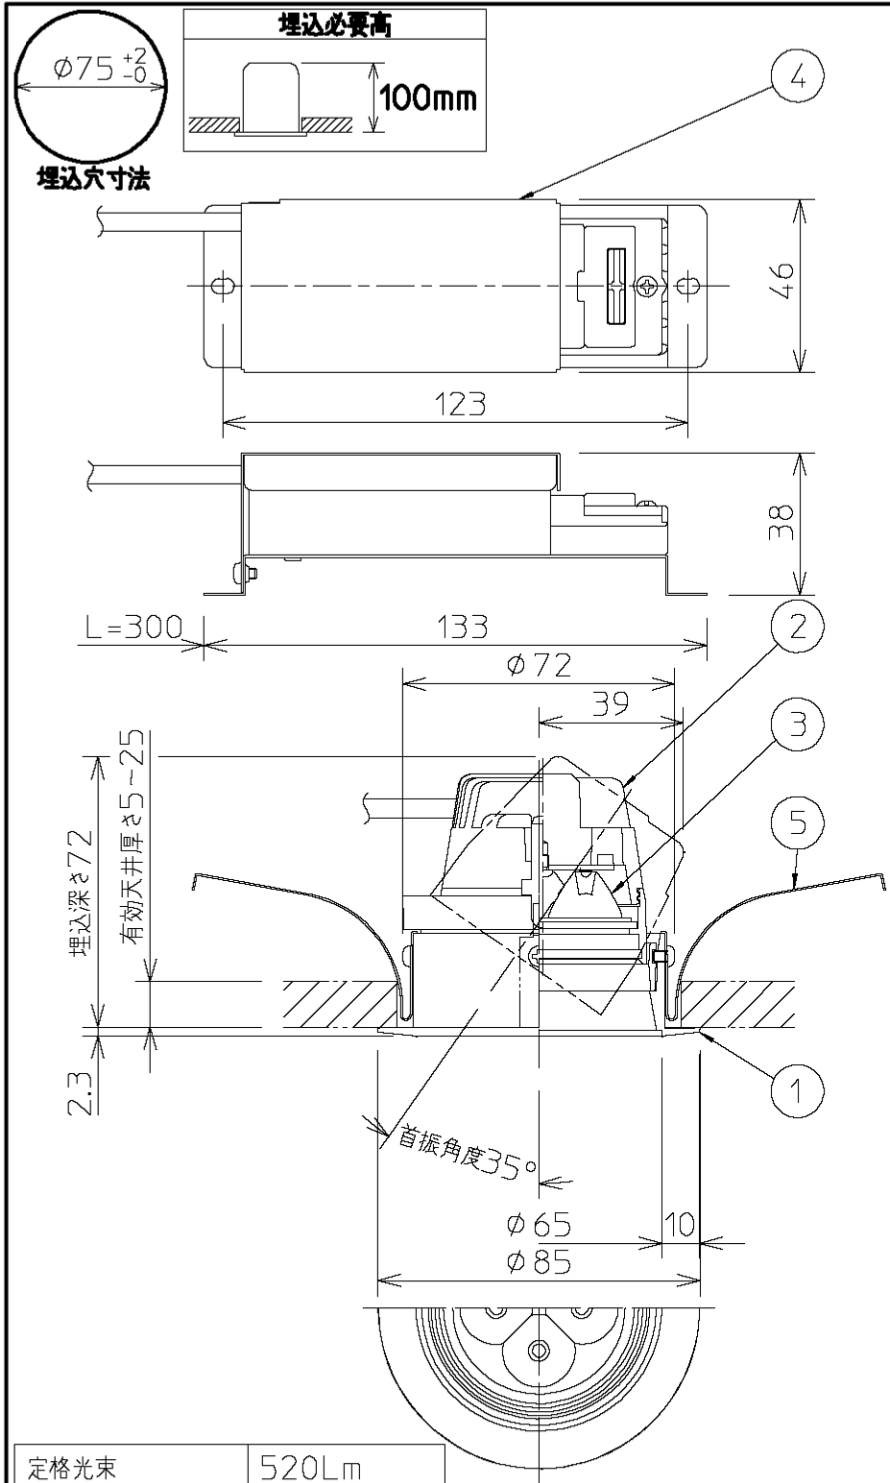

M形ダウンライト

品番DL-DD13L

姿図

安全に関するご注意

- この器具は、住宅の断熱施工天井にはご使用できません。
- この器具は、一般通常環境の屋内天井埋込専用器具です。一般通常環境以外の所、傾斜天井、屋外、湿気の多い所、水気のかかる所、壁面、床面では使用しないでください。落下・感電・火災の原因となります。
- 電源電圧は、器具銘板に記載されている電圧±6%内でご使用下さい。また、電源周波数は器具銘板に従って正しく使用してください。感電・火災の原因となります。
- 断熱施工の天井内に使用するには、下記の施工が必要です。誤った施工をしますと、火災の原因となります。
 屋内配線は、断熱材・防音材の上側になるようにして下さい。
 断熱材・防音材で、器具本体の放熱穴をふさがないでください。
 断熱材・防音材・天井材と器具は、100mm以上離してください。
 断熱材・防音材の上部は最低200mm必要です。

- 被照射面とは0.1m以上離してください。過熱による火災の原因となります。

定格光束	520Lm
LED照明器具の固有エネルギー消費効率	55Lm/W

7				機能	一般用	特記事項 1/2照度角 24° 1/2ビーム角 26° 可動範囲 首振角度片側のみ35° 回転角度 350° 注)調光器併用不可 LEDモジュール寿命 40000時間 電気容量15VA
6				取付場所	屋内 天井埋込専用	
5	取付バネ	ステンレス板		電源接続	送り付端子台	
4	電源BOX	亜鉛鋼板		消費電力	9.5 W 定格電圧 100 V	
3	制御レンズ	アクリル	透明	適合ランプ	LED9.5W 演色性 Ra83 電球色 (2700K)	
2	灯具	アルミダイカスト	白塗装	付別売		
1	枠	アルミダイカスト	白塗装	図番	DL-DD13L_S-01	
No.	部品名	材質	備考	器具重量	約 0.4 kg	承認 検印 作成 詠田 清水 高茂