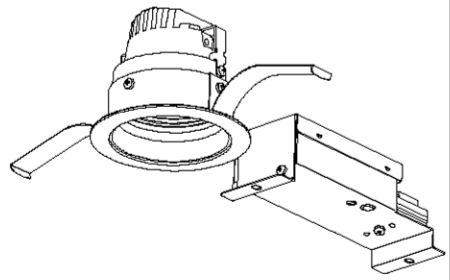

M形ダウンライト

品番DL-DD13L

姿図

安全に関するご注意

- この器具は、住宅の断熱施工天井にはご使用できません。
- この器具は、一般通常環境の屋内天井埋込専用器具です。一般通常環境以外の所、傾斜天井、屋外、湿気の多い所、水気のかかる所、壁面、床面では使用しないでください。落下・感電・火災の原因となります。
- 電源電圧は、器具銘板に記載されている電圧±6%内でご使用下さい。また、電源周波数は器具銘板に従って正しく使用してください。感電・火災の原因となります。
- 断熱施工の天井内に使用するには、下記の施工が必要です。誤った施工をしますと、火災の原因となります。
 屋内配線は、断熱材・防音材の上側になるようにして下さい。
 断熱材・防音材で、器具本体の放熱穴をふさがないでください。
 断熱材・防音材・天井材と器具は、100mm以上離してください。
 断熱材・防音材の上部は最低200mm必要です。

- 被照射面とは0.1m以上離してください。過熱による火災の原因となります。

定格光束	520Lm
LED照明器具の固有エネルギー消費効率	55Lm/W

7				機能	一般用	特記事項 1/2照度角 24° 1/2ビーム角 26° 可動範囲 首振角度片側のみ35° 回転角度 350° 注)調光器併用不可 LEDモジュール寿命 40000時間 電気容量15VA
6				取付場所	屋内 天井埋込専用	
5	取付バネ	ステンレス板		電源接続	送り付端子台	
4	電源BOX	亜鉛鋼板		消費電力	9.5 W 定格電圧 100 V	
3	制御レンズ	アクリル	透明	適合ランプ	LED9.5W 演色性 Ra83 電球色 (2700K)	
2	灯具	アルミダイカスト	白塗装	付別売		
1	枠	アルミダイカスト	白塗装	図番	DL-DD13L_S-01	
No.	部品名	材質	備考	器具重量	約 0.4 kg	承認 検印 作成 詠田 清水 高茂