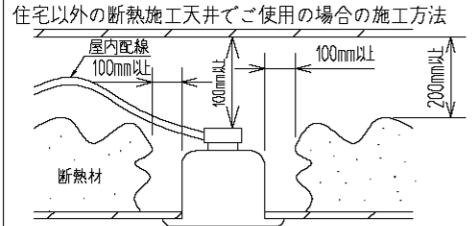

M形ダウンライト

品番DL-DD13L

姿図

安全に関するご注意

- この器具は、住宅の断熱施工天井にはご使用できません。
- この器具は、一般通常環境の屋内天井埋込専用器具です。一般通常環境以外の所、傾斜天井、屋外、湿気の多い所、水気のかかる所、壁面、床面では使用しないでください。落下・感電・火災の原因となります。
- 電源電圧は、器具銘板に記載されている電圧±6%内でご使用下さい。また、電源周波数は器具銘板に従って正しく使用してください。感電・火災の原因となります。
- 断熱施工の天井内に使用するには、下記の施工が必要です。誤った施工をしますと、火災の原因となります。
 屋内配線は、断熱材・防音材の上側になるようにして下さい。
 断熱材・防音材で、器具本体の放熱穴をふさがないでください。
 断熱材・防音材・天井材と器具は、100mm以上離してください。
 断熱材・防音材の上部は最低200mm必要です。

- 被照射面とは0.1m以上離してください。過熱による火災の原因となります。

定格光束	520Lm
LED照明器具の固有エネルギー消費効率	55Lm/W

7				機能	一般用	特記事項 1/2照度角 24° 1/2ビーム角 26° 可動範囲 首振角度片側のみ35° 回転角度 350° 注)調光器併用不可 LEDモジュール寿命 40000時間 電気容量15VA
6				取付場所	屋内 天井埋込専用	
5	取付バネ	ステンレス板		電源接続	送り付端子台	
4	電源BOX	亜鉛鋼板		消費電力	9.5 W 定格電圧 100 V	
3	制御レンズ	アクリル	透明	適合ランプ	LED9.5W 演色性 Ra83 電球色 (2700K)	
2	灯具	アルミダイカスト	白塗装	付別売		
1	枠	アルミダイカスト	白塗装	図番	DL-DD13L_S-01	
No.	部品名	材質	備考	器具重量	約 0.4 kg	承認 検印 作成 詠田 清水 高茂