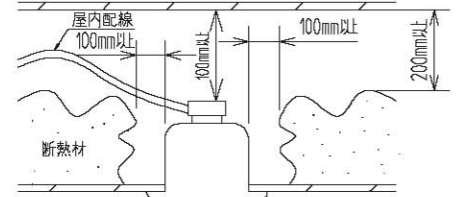

# M形ダウンライト

品番 DL-DD04W

姿図

### 住宅以外の断熱施工天井でご使用の場合の施工方法

- 被照射面とは0.2m以上離して下さい。過熱による火災の原因となります。

定格光束	3260Lm
LED照明器具の固有エネルギー消費効率	65Lm/W

7				機能	一般用		特記事項 1/2照度角 11° ビーム角 12° 可動範囲 首振角度片側40° 回転角度 350° 注)調光器併用不可 LEDモジュール寿命 40000時間 電気容量 51VA(100V) 52VA(200V)
6	取付金具	ステンレス板		取付場所	屋内 天井埋込専用		
5	電源	亜鉛鋼板		電源接続	アース付端子台		
4	レンズ	ポリカボネイト	透明	消費電力	50 W	定格電圧 100/200 V	
3	コーン	アルミダイカスト	白塗装	適合ランプ	LED50W 演色性Ra83 白色(4000K)		
2	灯具	アルミダイカスト	白塗装	付別売			
1	枠	アルミダイカスト	白塗装	図番	DL-DD04W_S-02		
No.	部品名	材質	備考	器具重量	約	1.4 kg	承認 検印 作成 詠田 清水 高茂