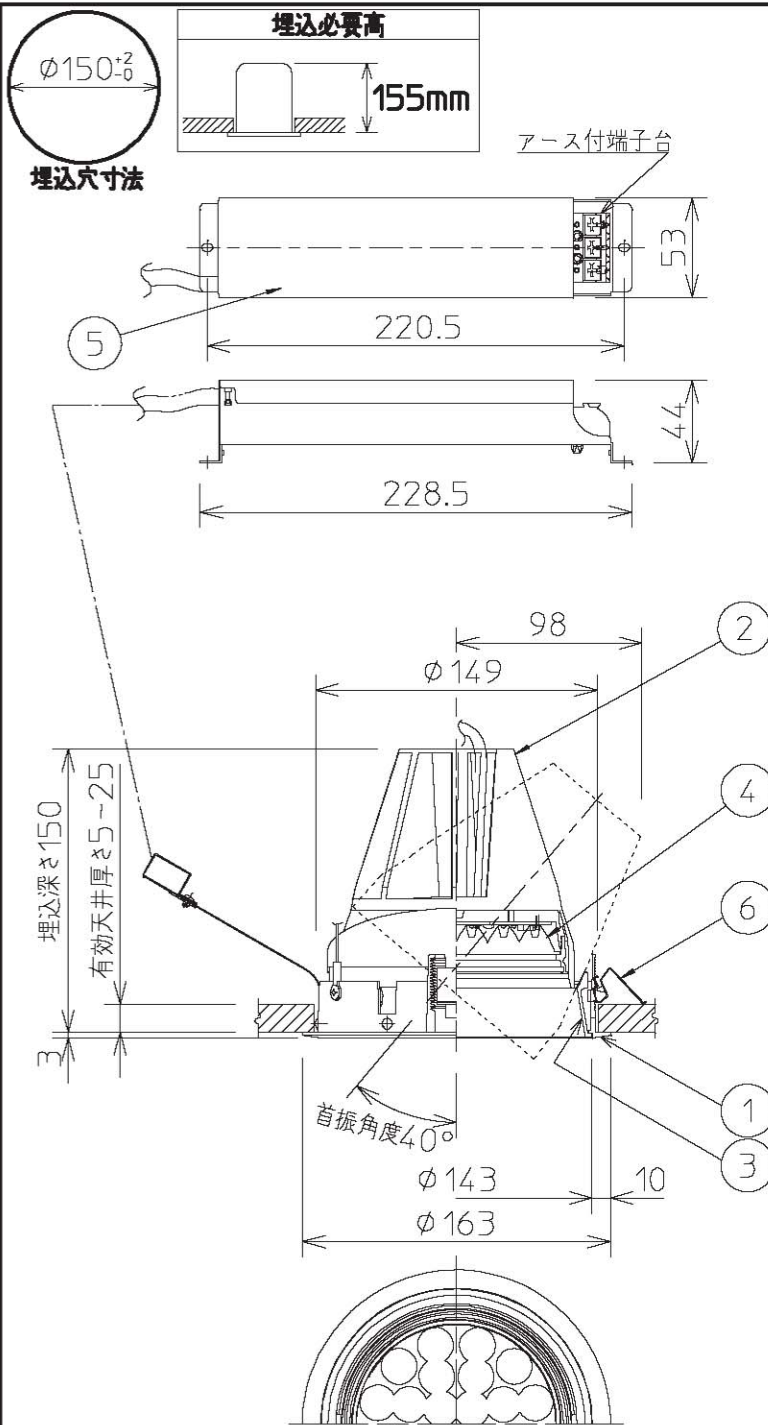

# M形ダウンライト

品番 DL-DD04W

姿図

### 住宅以外の断熱施工天井でご使用の場合の施工方法

- 被照射面とは0.2m以上離して下さい。過熱による火災の原因となります。

定格光束	3260Lm
LED照明器具の固有エネルギー消費効率	65Lm/W

7				機能	一般用		特記事項 1/2照度角 11° ビーム角 12° 可動範囲 首振角度片側40° 回転角度 350° 注)調光器併用不可 LEDモジュール寿命 40000時間 電気容量 51VA(100V) 52VA(200V)
6	取付金具	ステンレス板		取付場所	屋内 天井埋込専用		
5	電源	亜鉛鋼板		電源接続	アース付端子台		
4	レンズ	ポリカボネイト	透明	消費電力	50 W	定格電圧 100/200 V	
3	コーン	アルミダイカスト	白塗装	適合ランプ	LED50W 演色性Ra83 白色(4000K)		
2	灯具	アルミダイカスト	白塗装	付別売			
1	枠	アルミダイカスト	白塗装	図番	DL-DD04W_S-02		
No.	部品名	材質	備考	器具重量	約	1.4 kg	承認 検印 作成 詠田 清水 高茂