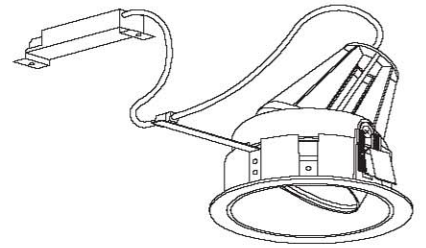

# M形ダウンライト

品番 DL-DD04W

姿図

## 安全に関するご注意

- この器具は、住宅の断熱施工天井にはご使用できません。
- この器具は、一般通常環境の屋内天井埋込専用器具です。一般通常環境以外の所、傾斜天井、屋外、湿気の多い所、水気のかかる所、壁面、床面では使用しないでください。落下・感電・火災の原因になります。
- 電源電圧は、器具銘板に記載されている電圧±6%内でご使用下さい。また、電源周波数は器具銘板に従って正しく使用して下さい。感電・火災の原因になります。
- 断熱施工の天井内に使用する場合には、下記の施工が必要です。誤った施工をしますと、火災の原因になります。屋内配線は、断熱材・防音材の上側にくるようにして下さい。断熱材・防音材で、器具本体の放熱穴をふさがないでください。断熱材・防音材・天井材と器具は、100mm以上離して下さい。断熱材・防音材の上部は最低200mm必要です。

### 住宅以外の断熱施工天井でご使用の場合の施工方法

- 被照射面とは0.2m以上離して下さい。過熱による火災の原因となります。

定格光束	3260Lm
LED照明器具の固有エネルギー消費効率	65Lm/W

7				機能	一般用		特記事項 1/2照度角 11° ビーム角 12° 可動範囲 首振角度片側40° 回転角度 350° 注)調光器併用不可 LEDモジュール寿命 40000時間 電気容量 51VA(100V) 52VA(200V)
6	取付金具	ステンレス板		取付場所	屋内 天井埋込専用		
5	電源	亜鉛鋼板		電源接続	アース付端子台		
4	レンズ	ポリカボネイト	透明	消費電力	50 W	定格電圧 100/200 V	
3	コーン	アルミダイカスト	白塗装	適合ランプ	LED50W 演色性Ra83 白色(4000K)		
2	灯具	アルミダイカスト	白塗装	付別売			
1	枠	アルミダイカスト	白塗装	図番	DL-DD04W_S-02		
No.	部品名	材質	備考	器具重量	約	1.4 kg	承認 検印 作成 詠田 清水 高茂