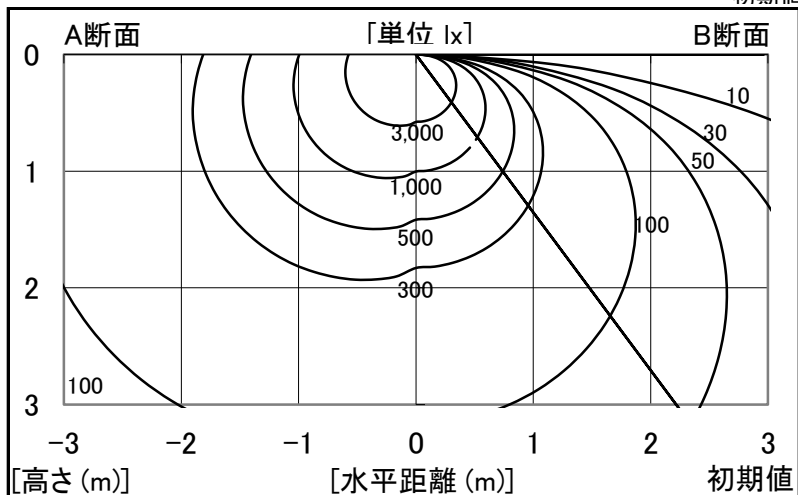

シャープ製LED照明器具 配光データシート 形名 DL-TW4202 (+DL-T432HM × 2)

|      |          |
|------|----------|
| 器具光束 | 4,450 lm |
| 上方光束 | 807 lm   |
| 下方光束 | 3,643 lm |
| 最大光度 | 1,326 cd |

初期値

|     |                        |
|-----|------------------------|
| 光源  | 40形直管LEDランプ            |
| 形式  | DL-T432HM × 2          |
| 口金  | GX16t-5                |
| 色温度 | 3500K                  |
| 保守率 | 良:0.90, 中:0.86, 否:0.76 |
| 備考  |                        |

| 角度  | 光度[cd/1,000lm] |      |      |
|-----|----------------|------|------|
|     | A-A'           | B-B' | C-C' |
| 0   | 217            | 226  | -    |
| 10  | 258            | 221  | -    |
| 20  | 278            | 210  | -    |
| 30  | 291            | 190  | -    |
| 40  | 298            | 165  | -    |
| 50  | 296            | 134  | -    |
| 60  | 287            | 98   | -    |
| 70  | 272            | 59   | -    |
| 80  | 249            | 20   | -    |
| 90  | 222            | 0    | -    |
| 100 | 194            | 0    | -    |
| 110 | 164            | 0    | -    |
| 120 | 133            | 0    | -    |
| 130 | 76             | 0    | -    |
| 140 | 37             | 0    | -    |
| 150 | 16             | 0    | -    |
| 160 | 0              | 0    | -    |
| 170 | 0              | 0    | -    |
| 180 | 0              | 0    | -    |