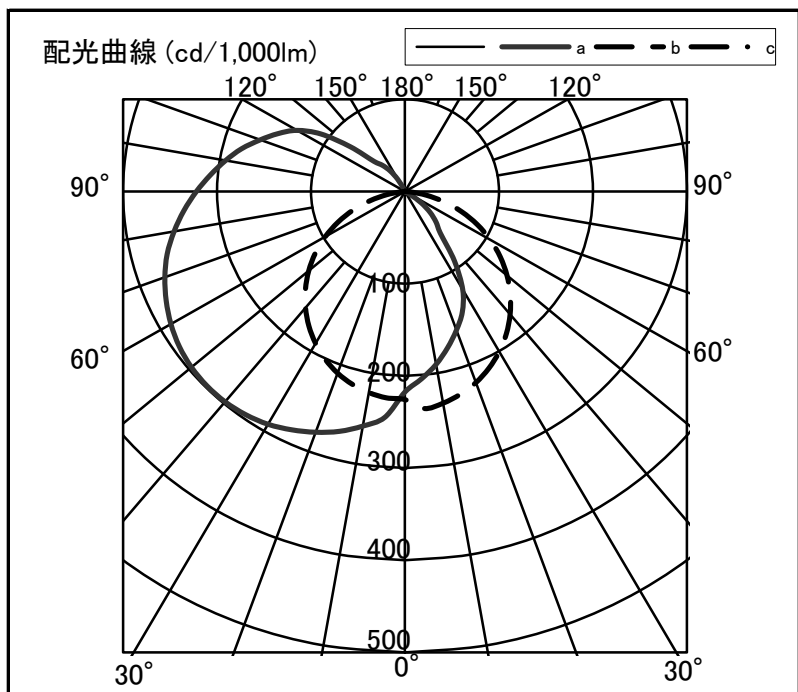

シャープ製LED照明器具 配光データシート 形名 DL-TW4202 (+DL-T432HM × 2)

|      |          |
|------|----------|
| 器具光束 | 4,450 lm |
| 上方光束 | 807 lm   |
| 下方光束 | 3,643 lm |
| 最大光度 | 1,326 cd |

初期値

|     |                        |
|-----|------------------------|
| 光源  | 40形直管LEDランプ            |
| 形式  | DL-T432HM × 2          |
| 口金  | GX16t-5                |
| 色温度 | 3500K                  |
| 保守率 | 良:0.90, 中:0.86, 否:0.76 |
| 備考  |                        |

| 角度  | 光度[cd/1,000lm] |      |      |
|-----|----------------|------|------|
|     | A-A'           | B-B' | C-C' |
| 0   | 217            | 226  | -    |
| 10  | 258            | 221  | -    |
| 20  | 278            | 210  | -    |
| 30  | 291            | 190  | -    |
| 40  | 298            | 165  | -    |
| 50  | 296            | 134  | -    |
| 60  | 287            | 98   | -    |
| 70  | 272            | 59   | -    |
| 80  | 249            | 20   | -    |
| 90  | 222            | 0    | -    |
| 100 | 194            | 0    | -    |
| 110 | 164            | 0    | -    |
| 120 | 133            | 0    | -    |
| 130 | 76             | 0    | -    |
| 140 | 37             | 0    | -    |
| 150 | 16             | 0    | -    |
| 160 | 0              | 0    | -    |
| 170 | 0              | 0    | -    |
| 180 | 0              | 0    | -    |