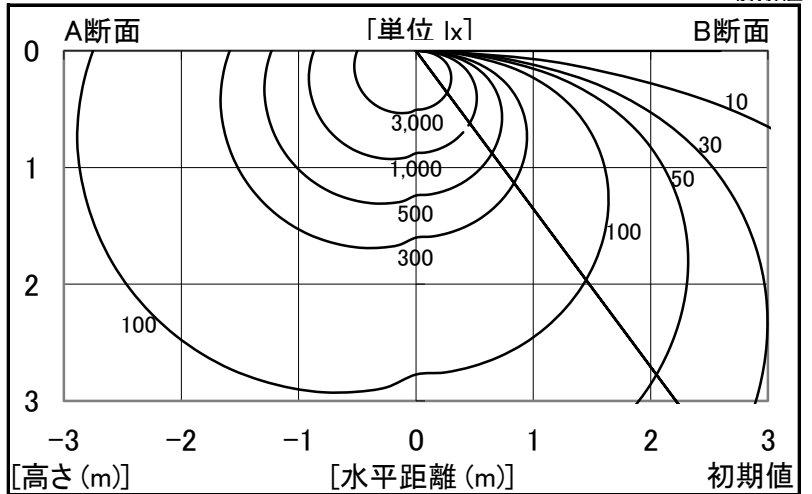

シャープ製LED照明器具 配光データシート 形名 DL-TW4202 (+DL-T420P1×2)

器具光束	3,900 lm
上方光束	899 lm
下方光束	3,001 lm
最大光度	967 cd

初期値

光源	40形直管LEDランプ
品番	DL-T420P1 × 2
口金	GX16t-5
色温度	(さくら色)
保守率	良:0.90, 中:0.86, 否:0.76
備考	

角度	光度[cd/1,000lm]		
	A-A'	B-B'	C-C'
0	180	187	190
10	215	184	203
20	231	174	212
30	242	158	213
40	248	136	209
50	247	111	199
60	239	81	184
70	226	48	165
80	207	15	145
90	184	0	121
100	161	0	103
110	136	0	84
120	110	0	45
130	62	0	18
140	30	0	8
150	12	0	0
160	0	0	0
170	0	0	0
180	0	0	0