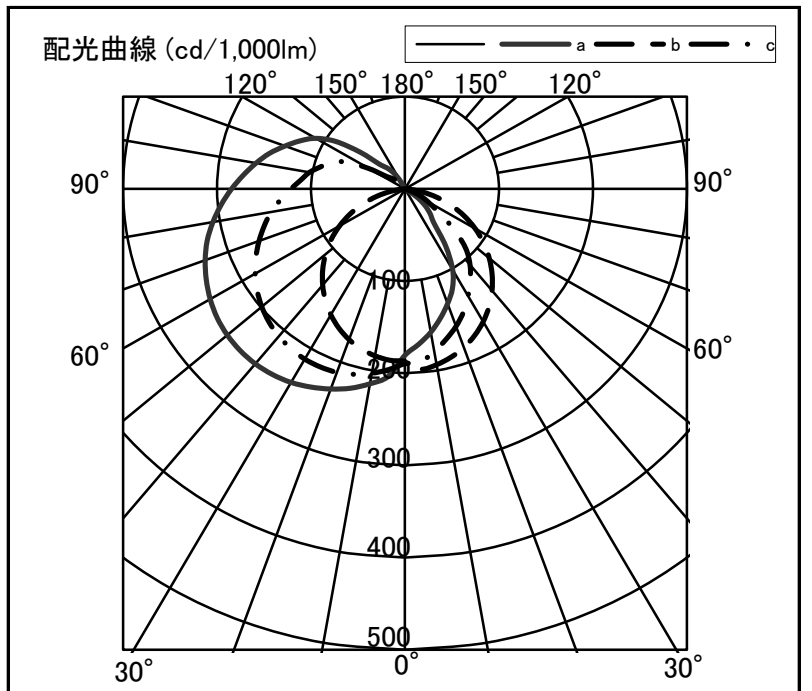

シャープ製LED照明器具 配光データシート 形名 DL-TW4202 (+DL-T420P1×2)

器具光束	3,900 lm
上方光束	899 lm
下方光束	3,001 lm
最大光度	967 cd

初期値

光源	40形直管LEDランプ
品番	DL-T420P1 × 2
口金	GX16t-5
色温度	(さくら色)
保守率	良:0.90, 中:0.86, 否:0.76
備考	

角度	光度[cd/1,000lm]		
	A-A'	B-B'	C-C'
0	180	187	190
10	215	184	203
20	231	174	212
30	242	158	213
40	248	136	209
50	247	111	199
60	239	81	184
70	226	48	165
80	207	15	145
90	184	0	121
100	161	0	103
110	136	0	84
120	110	0	45
130	62	0	18
140	30	0	8
150	12	0	0
160	0	0	0
170	0	0	0
180	0	0	0