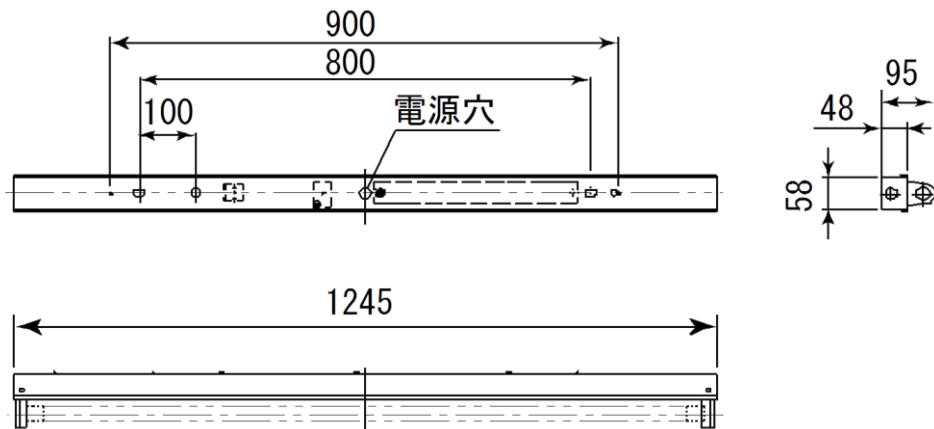

3000K

Ra84

直付タイプ

JEL801規格
準拠

ランプ別売

調光可能

器具光束	2430 lm
消費電力	21W(100~242V)
固有エネルギー消費効率	115.7 lm/W(200V時)
本体	鋼板(ホワイト塗装)
カバー(ランプ)	ポリカーボネート
質量	本体 1.5kg ランプ275g × 1
電源	内蔵
定格電圧	AC100~242V
入力容量	21.9VA(200V時)
光源寿命	60,000時間 (光束維持率90%)
調光対応	約10~100%(PWM信号方式)
出力調整	4段階(100・90・70・50)※設置時に設定
備考	初期照度補正 (ON・OFF切替可能) ※出荷時は初期照度補正ON 4段階出力設定100%

適合ランプ DL-T440NM、DL-T441xx、DL-T444NM、DL-T420xx、DL-T432xx、DL-T442NM

注) 直管LEDランプ取付け時は、挿入方向を確認して取り付けて下さい。
シャープ製適合ランプとセットでご使用下さい。

(単位 : mm)