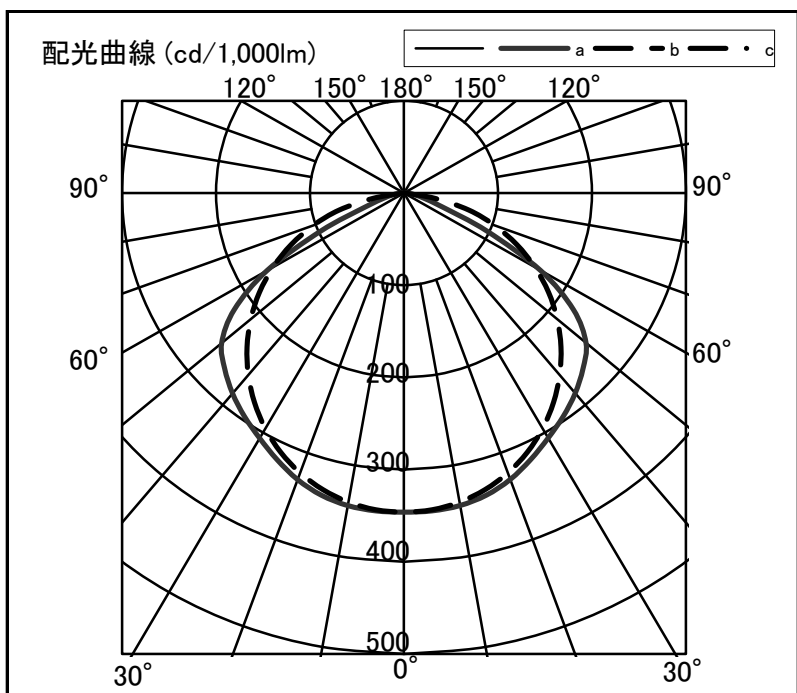

シャープ製LED照明器具 配光データシート 形名 DL-TK4214 (+DL-T441NM×2)

器具光束	5,150 lm
上方光束	0 lm
下方光束	5,150 lm
最大光度	1,782 cd

初期値

光源	40形直管LEDランプ
品番	DL-T441NM × 2
口金	GX16t-5
色温度	5000K
保守率	良:0.86, 中:0.81, 否:0.72
最大取付間隔	a-a 1.5H b-b 1.5H
備考	

角度	光度[cd/1,000lm]		
	A-A'	B-B'	C-C'
0	346	346	-
10	344	340	-
20	331	323	-
30	307	295	-
40	284	258	-
50	253	213	-
60	168	161	-
70	42	103	-
80	13	34	-
90	0	0	-
100	0	0	-
110	0	0	-
120	0	0	-
130	0	0	-
140	0	0	-
150	0	0	-
160	0	0	-
170	0	0	-
180	0	0	-