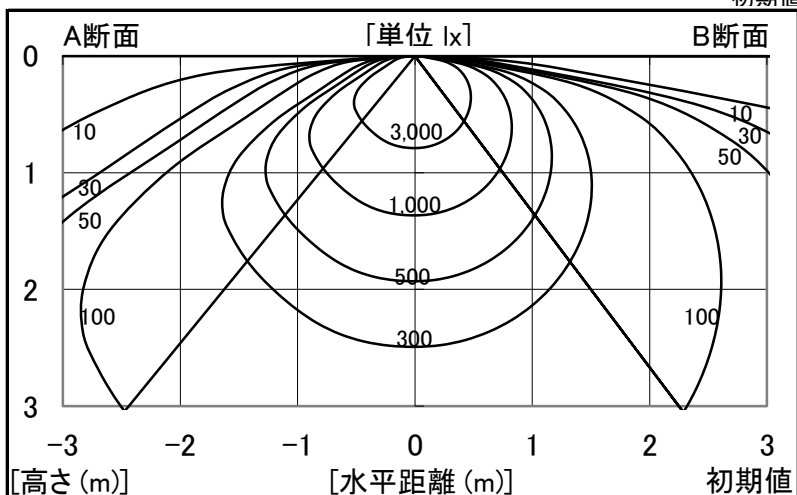

シャープ製LED照明器具 配光データシート 形名 DL-TK4214 (+DL-T441NM×2)

器具光束	5,150 lm
上方光束	0 lm
下方光束	5,150 lm
最大光度	1,782 cd

初期値

光源	40形直管LEDランプ
品番	DL-T441NM × 2
口金	GX16t-5
色温度	5000K
保守率	良:0.86, 中:0.81, 否:0.72
最大取付間隔	a-a 1.5H b-b 1.5H
備考	

角度	光度[cd/1,000lm]		
	A-A'	B-B'	C-C'
0	346	346	-
10	344	340	-
20	331	323	-
30	307	295	-
40	284	258	-
50	253	213	-
60	168	161	-
70	42	103	-
80	13	34	-
90	0	0	-
100	0	0	-
110	0	0	-
120	0	0	-
130	0	0	-
140	0	0	-
150	0	0	-
160	0	0	-
170	0	0	-
180	0	0	-