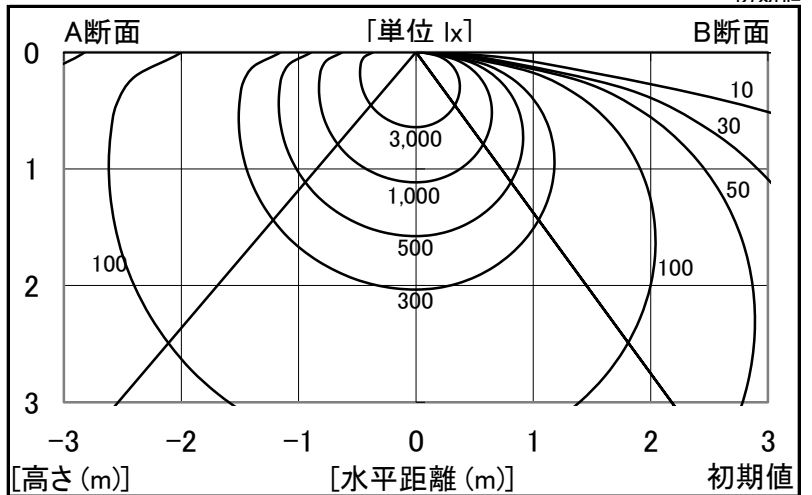

シャープ製LED照明器具 配光データシート 形名 DL-TF4202 (+DL-T440NM×2)

|      |          |
|------|----------|
| 器具光束 | 4,850 lm |
| 上方光束 | 619 lm   |
| 下方光束 | 4,231 lm |
| 最大光度 | 1,186 cd |

初期値

|        |                        |
|--------|------------------------|
| 光源     | 40形直管LEDランプ            |
| 品番     | DL-T440NM × 2          |
| 口金     | GX16t-5                |
| 色温度    | 5000K                  |
| 保守率    | 良:0.80, 中:0.78, 否:0.74 |
| 最大取付間隔 | a-a 1.5H b-b 1.4H      |
| 備考     |                        |

| 角度  | 光度[cd/1,000lm] |      |      |
|-----|----------------|------|------|
|     | A-A'           | B-B' | C-C' |
| 0   | 245            | 245  | -    |
| 10  | 242            | 240  | -    |
| 20  | 235            | 226  | -    |
| 30  | 225            | 203  | -    |
| 40  | 210            | 174  | -    |
| 50  | 192            | 139  | -    |
| 60  | 173            | 101  | -    |
| 70  | 152            | 60   | -    |
| 80  | 132            | 19   | -    |
| 90  | 78             | 0    | -    |
| 100 | 70             | 0    | -    |
| 110 | 54             | 0    | -    |
| 120 | 44             | 0    | -    |
| 130 | 35             | 0    | -    |
| 140 | 21             | 0    | -    |
| 150 | 0              | 0    | -    |
| 160 | 0              | 0    | -    |
| 170 | 0              | 0    | -    |
| 180 | 0              | 0    | -    |