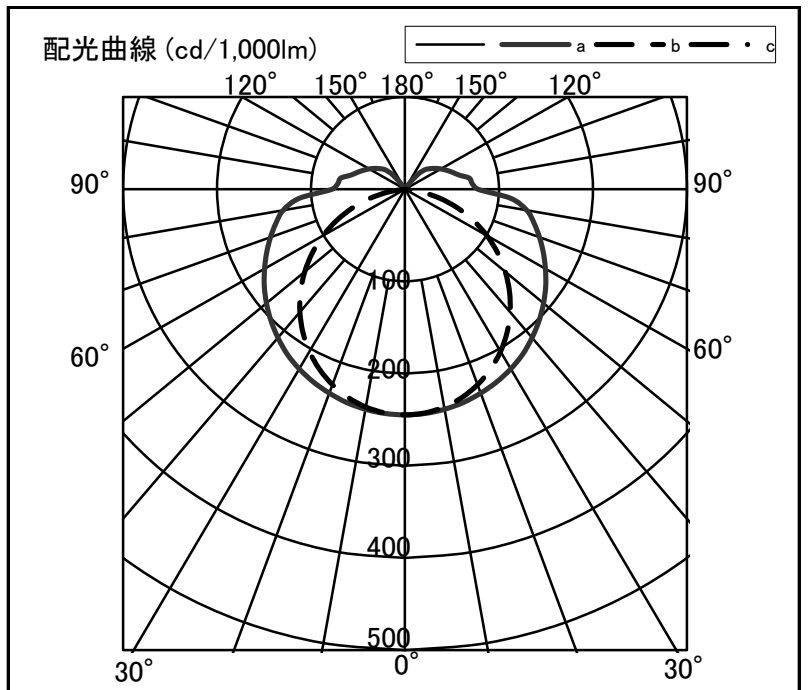

シャープ製LED照明器具 配光データシート 形名 DL-TF4202 (+DL-T440NM×2)

|      |          |
|------|----------|
| 器具光束 | 4,850 lm |
| 上方光束 | 619 lm   |
| 下方光束 | 4,231 lm |
| 最大光度 | 1,186 cd |

初期値

|        |                        |
|--------|------------------------|
| 光源     | 40形直管LEDランプ            |
| 品番     | DL-T440NM × 2          |
| 口金     | GX16t-5                |
| 色温度    | 5000K                  |
| 保守率    | 良:0.80, 中:0.78, 否:0.74 |
| 最大取付間隔 | a-a 1.5H b-b 1.4H      |
| 備考     |                        |

| 角度  | 光度[cd/1,000lm] |      |      |
|-----|----------------|------|------|
|     | A-A'           | B-B' | C-C' |
| 0   | 245            | 245  | -    |
| 10  | 242            | 240  | -    |
| 20  | 235            | 226  | -    |
| 30  | 225            | 203  | -    |
| 40  | 210            | 174  | -    |
| 50  | 192            | 139  | -    |
| 60  | 173            | 101  | -    |
| 70  | 152            | 60   | -    |
| 80  | 132            | 19   | -    |
| 90  | 78             | 0    | -    |
| 100 | 70             | 0    | -    |
| 110 | 54             | 0    | -    |
| 120 | 44             | 0    | -    |
| 130 | 35             | 0    | -    |
| 140 | 21             | 0    | -    |
| 150 | 0              | 0    | -    |
| 160 | 0              | 0    | -    |
| 170 | 0              | 0    | -    |
| 180 | 0              | 0    | -    |