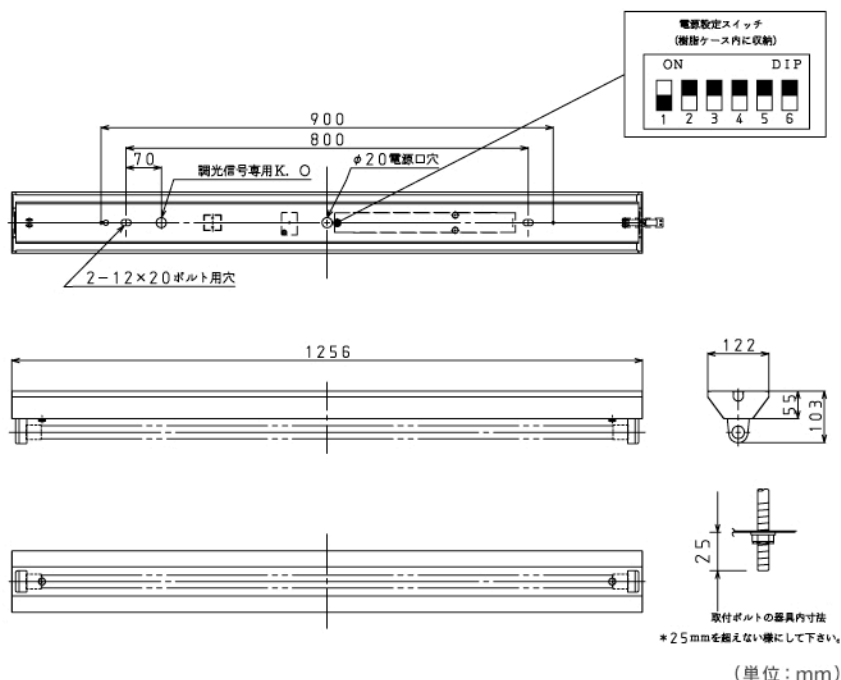

DL-TF4102 (適合ランプ×1)

希望小売価格 25,620円 [ランプセット価格]

(税抜価格 24,400円)

[器具] DL-TF4102 税込 15,225円 (税抜 14,500円)

[ランプ] DL-T432NM 税込 10,395円 (税抜 9,900円)

希望小売価格 28,875円 [ランプセット価格]

(税抜価格 27,500円)

[器具] DL-TF4102 税込 15,225円 (税抜 14,500円)

[ランプ] DL-T420NM 税込 13,650円 (税抜 13,000円)

| 適合ランプ (×1) | | DL-T432NM | DL-T432WM | DL-T432HM | DL-T432LM | DL-T420NM |
|--------------------------|-----|-----------------------------------|-----------|-----------|-----------|-----------|
| 色温度 | | 5,000K | 4,000K | 3,500K | 3,000K | 5,000K |
| 平均演色評価数 | | Ra84 | | | | |
| 器具光束 | | 2,550 lm | 2,450 lm | 2,250 lm | 2,150 lm | 2,500 lm |
| 消費電力 | | 28 W | | | | |
| 固有エネルギー消費効率 (200V使用時) | | 91.1 lm/W | 87.5 lm/W | 80.4 lm/W | 76.8 lm/W | 89.3 lm/W |
| 口金 | | GX16t-5 | | | | |
| 調光 | | 約10~100%※1※2 | | | | |
| 出力調整機能 | | あり (4段階 100%/90%/70%/50%) ※3 | | | | |
| 初期照度補正 | | あり (ON/OFF設定可能) ※3 | | | | |
| 定格電圧 | | 100V~242V | | | | |
| 設計寿命 | | 60,000時間 | | | | |
| 質量 | | 1.9 kg | | | | |
| 寸法 | | 幅: 122 mm 長さ: 1,256 mm 高さ: 103 mm | | | | |
| 材質 | 本体 | 鋼板 | | | | |
| | 反射板 | 鋼板 (白色粉体塗装) | | | | |