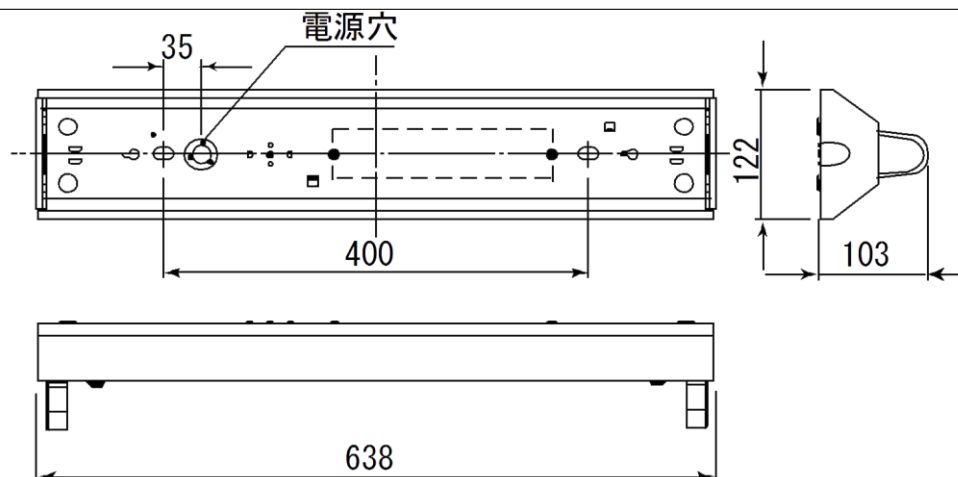

3000K

Ra84

直付タイプ

—

ランプ別売

調光不可

器具光束	1030 lm
消費電力	14.5W(100~242V)
固有エネルギー消費効率	71.0 lm/W(200V時)
本体	鋼板(ホワイト塗装)
カバー(ランプ)	ポリカーボネート
質量	本体 1.3kg ランプ135g × 1
電源	内蔵
定格電圧	AC100~240V
入力容量	16VA(200V時)
光源寿命	60,000時間 (光束維持率95%)
調光対応	無し
出力調整	
備考	

適合ランプ

DL-T232xx

DL-T241XX、DL-T242XX(ランプ光束が80%になります)

注) 直管LEDランプ取付け時は、挿入方向を確認して取り付けて下さい。

シャープ製適合ランプとセットでご使用下さい。

(単位 : mm)