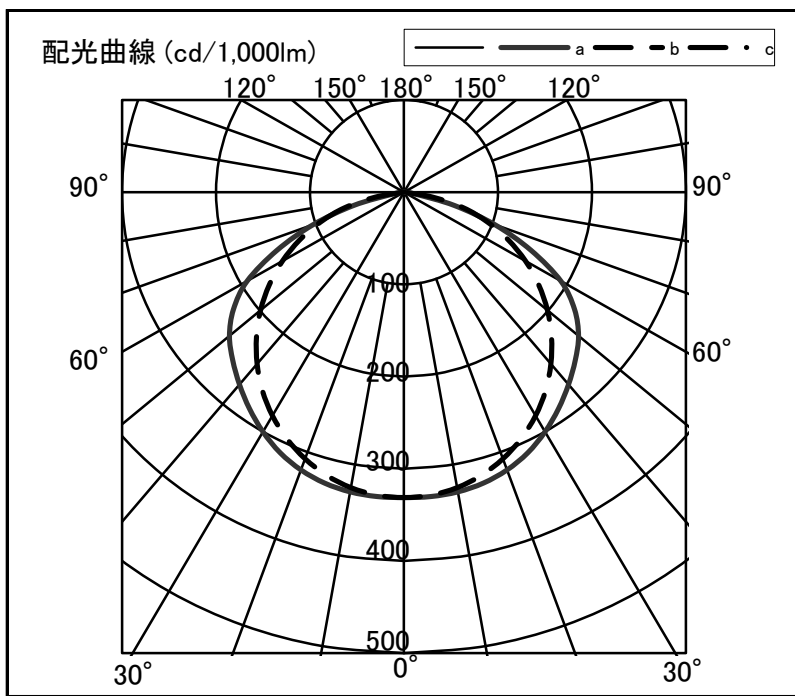

シャープ製LED照明器具 配光データシート 形名 DL-TD4202 (+DL-T441HM×2)

| | |
|------|----------|
| 器具光束 | 4,690 lm |
| 上方光束 | 0 lm |
| 下方光束 | 4,690 lm |
| 最大光度 | 1,554 cd |

初期値

| | |
|--------|------------------------|
| 光源 | 40形直管LEDランプ |
| 品番 | DL-T441HM × 2 |
| 口金 | GX16t-5 |
| 色温度 | 3500K |
| 保守率 | 良:0.86, 中:0.81, 否:0.72 |
| 最大取付間隔 | a-a 1.5H b-b 1.5H |
| 備考 | |

| 角度 | 光度[cd/1,000lm] | | |
|-----|----------------|------|------|
| | A-A' | B-B' | C-C' |
| 0 | 331 | 331 | - |
| 10 | 330 | 325 | - |
| 20 | 321 | 308 | - |
| 30 | 300 | 280 | - |
| 40 | 272 | 243 | - |
| 50 | 243 | 199 | - |
| 60 | 193 | 149 | - |
| 70 | 103 | 95 | - |
| 80 | 13 | 31 | - |
| 90 | 0 | 0 | - |
| 100 | 0 | 0 | - |
| 110 | 0 | 0 | - |
| 120 | 0 | 0 | - |
| 130 | 0 | 0 | - |
| 140 | 0 | 0 | - |
| 150 | 0 | 0 | - |
| 160 | 0 | 0 | - |
| 170 | 0 | 0 | - |
| 180 | 0 | 0 | - |