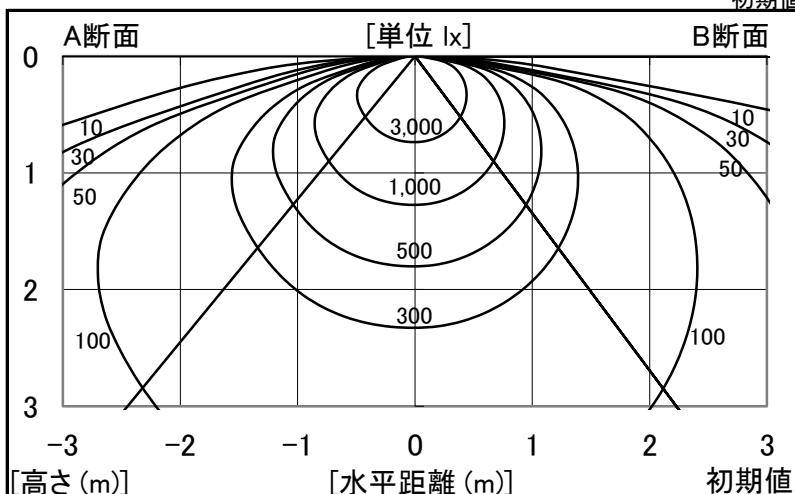

シャープ製LED照明器具 配光データシート 形名 DL-TD4202 (+DL-T441HM×2)

| | |
|------|----------|
| 器具光束 | 4,690 lm |
| 上方光束 | 0 lm |
| 下方光束 | 4,690 lm |
| 最大光度 | 1,554 cd |

初期値

| | |
|--------|------------------------|
| 光源 | 40形直管LEDランプ |
| 品番 | DL-T441HM × 2 |
| 口金 | GX16t-5 |
| 色温度 | 3500K |
| 保守率 | 良:0.86, 中:0.81, 否:0.72 |
| 最大取付間隔 | a-a 1.5H b-b 1.5H |
| 備考 | |

| 角度 | 光度[cd/1,000lm] | | |
|-----|----------------|------|------|
| | A-A' | B-B' | C-C' |
| 0 | 331 | 331 | - |
| 10 | 330 | 325 | - |
| 20 | 321 | 308 | - |
| 30 | 300 | 280 | - |
| 40 | 272 | 243 | - |
| 50 | 243 | 199 | - |
| 60 | 193 | 149 | - |
| 70 | 103 | 95 | - |
| 80 | 13 | 31 | - |
| 90 | 0 | 0 | - |
| 100 | 0 | 0 | - |
| 110 | 0 | 0 | - |
| 120 | 0 | 0 | - |
| 130 | 0 | 0 | - |
| 140 | 0 | 0 | - |
| 150 | 0 | 0 | - |
| 160 | 0 | 0 | - |
| 170 | 0 | 0 | - |
| 180 | 0 | 0 | - |