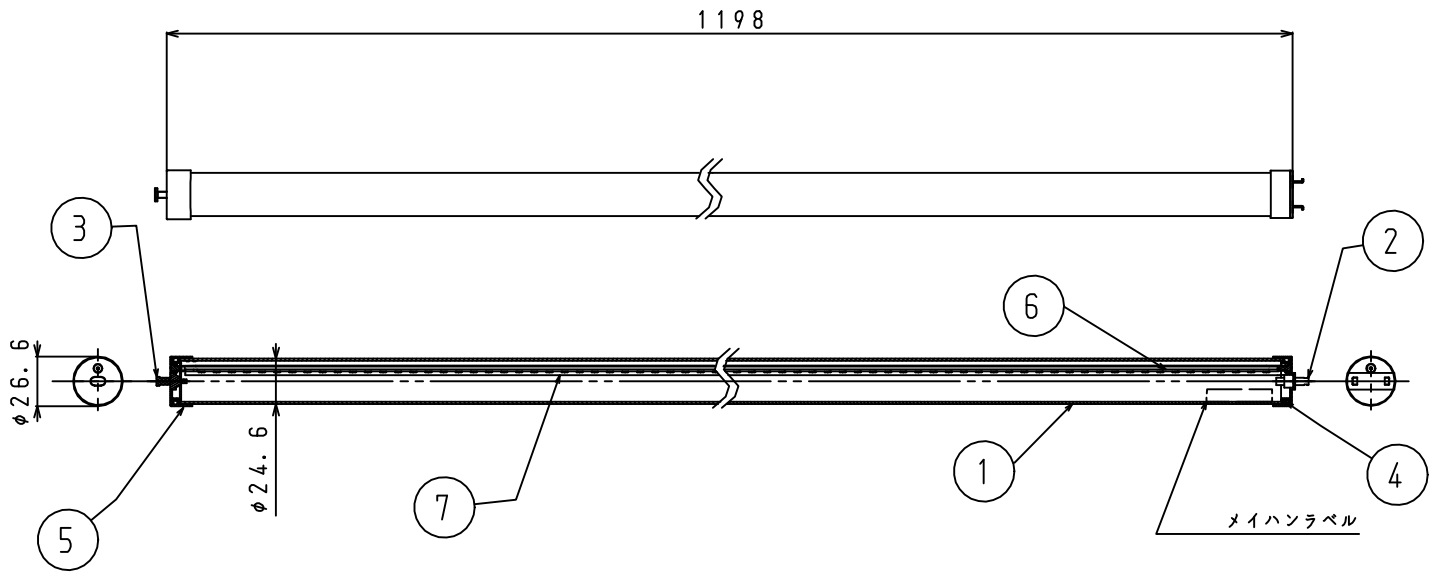

(社) 日本電球工業会規格
JEL801対応

[使用上のご注意]

- LED光源にはバラツキがあるため、同一形名商品でも商品ごとに発光色、明るさが異なる場合がありますが異常ではありません。
- LED光源は経年変化により、同一形名商品でも商品ごとに発光色、明るさが異なる場合がありますが異常ではありません。
- 光学仕様についてはLEDの性能改善により変更の可能性があります。

⚠ 安全に関するご注意

- ・取付け、取外しや器具清掃のときは、必ず電源を切ってください。感電の原因になります。
- ・ランプは分解しないでください。感電、ケガ、漏電の原因となります。
- ・雨や水滴のかかる状態や湿気の高いところ、結露のおそれのあるところでは使用できません。破損、絶縁不良の原因となります。
- ・ランプをソケットに挿入し、90度回転させて器具に確実に取付けて下さい。落下の原因となります。
- ・ソケットのガタや間隔を十分に確かめて下さい。接触不良による過熱、発煙、落下、破損、ケガ、不点灯の原因となります。
- ・使用される照明器具で規定されている周囲温度範囲でご使用下さい。
- ・紙や布でおおったり、燃えやすいものに近づけないで下さい。
- ・塗料などを塗らないで下さい。ランプの過熱、破損、ケガの原因となります。

項目	特性	7	LED	80			
全光束 (lm)	2500	6	ヒートシンク	1	A6063		
色温度 (K)	5000 (昼白色)	5	シグロイントB	1	PBT-V0		
Ra	84	4	シグロイントA	1	PBT-V0		
定格ランプ電力 (W)	21	3	アースピン	1	黄銅		
定格ランプ電流 (A)	0.35	2	給電ピン	2	黄銅		
質量	275g	1	PCカバー	1	PC-V2	乳白色	
口金	GX16t-5	番号	部品名	員数	材質・材厚	備考	
設計寿命 (h)	40000	製品名	GX16t-5口金付 直管LEDランプ		尺度	no scale	
特記事項	光束維持率: 80% 使用器具: プロパー器具全般	形番	DL-T440NM (LDL40T・N/21/25)		作成日	2013.08.29	
				図番	DL-T440NM_S-1		
					承認	検印	作成
					藤野	寺沢	高橋