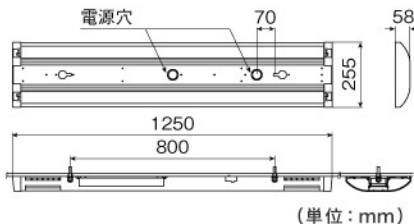

DL-N067L

希望小売価格 99,750円

(税抜価格 95,000円)

高効率タイプ/乳白パネル

器具光束	4,500 lm	
消費電力	61W ~ 60W	
固有エネルギー消費効率 ※1 (200V使用時)	75.0 lm/W	
色温度	3,000K	
平均演色評価数	Ra80	
ビーム角	115°	
調光	可※2	
定格電圧	100V ~ 242V	
定格寿命	40,000時間 ※3	
質量	4.0kg	
材質	本体	鋼板
	センターカバー	鋼板 (塗装)
	パネル	アクリル

(単位: mm)

- LED素子はバラツキがあるため、商品ごとに発光色、明るさが異なることがあります。
- 商品の価格には、工事費は含まれておりません。
- ※1 日本照明器具工業会JIL5006に規定される定格光束(器具光束)を定格消費電力にて除した値。
- ※2 調光するには別途「調光器」が必要です(PWM調光信号方式)。
- ※3 寿命は、光束が80%まで低下するまでの時間です。製品の寿命を保証するものではありません。