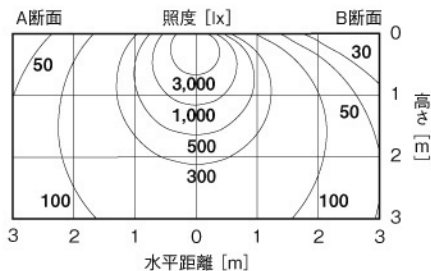

DL-N067L

希望小売価格 99,750円

(税抜価格 95,000円)

高効率タイプ/乳白パネル

器具光束	4,500 lm	
消費電力	61W ~ 60W	
固有エネルギー消費効率 ※1 (200V使用時)	75.0 lm/W	
色温度	3,000K	
平均演色評価数	Ra80	
ビーム角	115°	
調光	可※2	
定格電圧	100V ~ 242V	
定格寿命	40,000時間 ※3	
質量	4.0kg	
材質	本体	鋼板
	センターカバー	鋼板 (塗装)
	パネル	アクリル