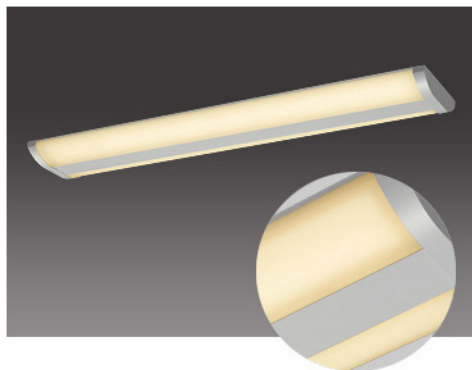

DL-N067L

希望小売価格 99,750円

(税抜価格 95,000円)

高効率タイプ/乳白パネル

器具光束	4,500 lm	
消費電力	61W ~ 60W	
固有エネルギー消費効率 ※1 (200V使用時)	75.0 lm/W	
色温度	3,000K	
平均演色評価数	Ra80	
ビーム角	115°	
調光	可※2	
定格電圧	100V ~ 242V	
定格寿命	40,000時間 ※3	
質量	4.0kg	
材質	本体	鋼板
	センターカバー	鋼板 (塗装)
	パネル	アクリル