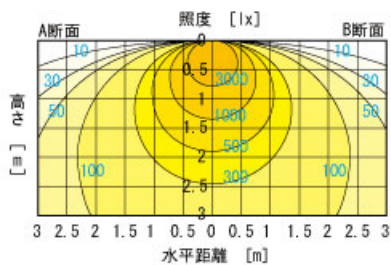

ストリート型 屋白色 天井埋込型
DL-N028N

希望小売価格 **162,750円**
(税抜価格 155,000円)

材質	本体	アルミニウム合金 (アルマイト+塗装)
	フレーム	鋼板(塗装)一部ポリカーボネート及びABS
	パネル	ポリカーボネート(半透明板)
定格電圧	100V/200V	
消費電力	65W/63W	
器具光束	4,950 lm	
直下照度(1m)	1,400 lx	
ビーム角	100°	
設計寿命	40,000h ※	
色温度	4,900K	
質量	8.0kg	
開口寸法	1,515mm×175mm	
特長機能	「プラズマクラスター」技術搭載 照度センサー機能(照明の明るさを100%全灯から約5%の間で適切な状態を自動調光) 4段階 調光機能(リモコン対応) ・リモコンは別売りとなります。	

※器具光束が初期の80%まで低下するまでの時間。設計寿命であり、製品の寿命を保証するものではありません。

●LED光源にはバラツキがあるため、同一形名商品でも商品ごとに発光色、明るさが異なる場合がありますのでご了承ください。

●仕様は予告なく変更される場合がありますのでご了承ください。

●商品の価格には、工事費は含まれておりません。

(単位: mm)