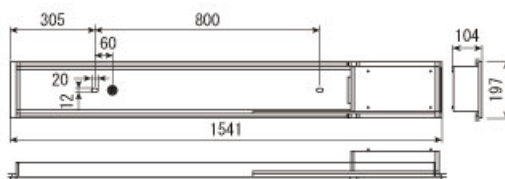

ストリート型 屋白色 天井埋込型
DL-N028N

希望小売価格 **162,750円**
(税抜価格 155,000円)

材質	本体	アルミニウム合金 (アルマイト+塗装)
	フレーム	鋼板(塗装)一部ポリカーボネート及びABS
	パネル	ポリカーボネート(半透明板)
定格電圧	100V/200V	
消費電力	65W/63W	
器具光束	4,950 lm	
直下照度(1m)	1,400 lx	
ビーム角	100°	
設計寿命	40,000h ※	
色温度	4,900K	
質量	8.0kg	
開口寸法	1,515mm×175mm	
特長機能	「プラズマクラスター」技術搭載 照度センサー機能(照明の明るさを100%全灯から約5%の間で適切な状態を自動調光) 4段階 調光機能(リモコン対応) ・リモコンは別売りとなります。	

※器具光束が初期の80%まで低下するまでの時間。設計寿命であり、製品の寿命を保証するものではありません。

●LED光源にはバラツキがあるため、同一形名商品でも商品ごとに発光色、明るさが異なる場合がありますのでご了承ください。

●仕様は予告なく変更される場合がありますのでご了承ください。

●商品の価格には、工事費は含まれておりません。

(単位: mm)