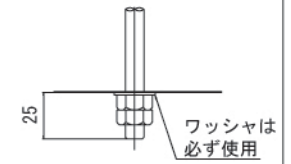

DL-N025N

屋内用

人感センサー機能

直付型

※連結不可

※直付型

※安全のため、ダブルナット締めを推奨します

外形寸法 1146mm (長さ) × 155mm (幅) × 68mm (厚さ)

仕 様		パーツリスト			
項 目	特 性				
発光色	屋白色 *				
色温度	4,900K *	7	サイドカバー	1 ABS	難燃仕様
器具光束	4,500lm *	6	パネル (半透明)	1 ポリカーボネート	難燃仕様
ビーム角	100° *	5	ブッシュ	1 -	-
設計寿命	40,000時間 (器具光束が初期の80%まで低下するまでの時間。 製品の寿命を保証するものではありません。)	4	化粧ネジ	2 -	-
		3	サイドカバー	1 ABS	難燃仕様 人感センサー付
定格消費電力	65W (AC100V) / 63W (AC200V)	2	本体	1 アルミニウム合金	アルマイト塗装
定格入力電圧	AC100V/200V	1	フレーム	1 銅板	-
電源周波数	50Hz/60Hz	No.	部品名	員数	材 質
質量	約3.0kg				備 考
		品名	ストレート型LED照明 (屋内用, 半透明パネル, 直付型)		単位 mm 3角印法
		型名	DL-N025N		備 考
			図番	DL-N025N_S-01	承認 検印 作成 詠田 田中