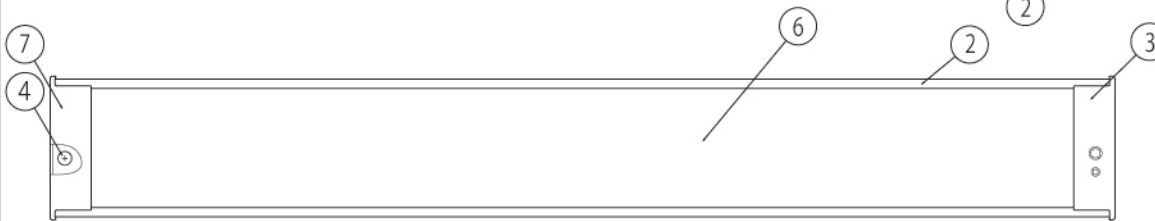

DL-N025N

屋内用

人感センサー機能

直付型

※連結不可

※直付型

※安全のため、ダブルナット締めを推奨します

外形寸法 1146mm (長さ) × 155mm (幅) × 68mm (厚さ)

仕 様		パーツリスト			
項 目	特 性				
発光色	屋白色 *				
色温度	4,900K *	7	サイドカバー	1 ABS	難燃仕様
器具光束	4,500lm *	6	パネル (半透明)	1 ポリカーボネート	難燃仕様
ビーム角	100° *	5	ブッシュ	1 -	-
設計寿命	40,000時間 (器具光束が初期の80%まで低下するまでの時間。 製品の寿命を保証するものではありません。)	4	化粧ネジ	2 -	-
		3	サイドカバー	1 ABS	難燃仕様 人感センサー付
定格消費電力	65W (AC100V) / 63W (AC200V)	2	本体	1 アルミニウム合金	アルマイト塗装
定格入力電圧	AC100V/200V	1	フレーム	1 銅板	-
電源周波数	50Hz/60Hz	No.	部品名	員数	材 質
質量	約3.0kg				備 考
		品名	ストレート型LED照明 (屋内用, 半透明パネル, 直付型)		単位 mm 3角印法
		型名	DL-N025N		備 考
			図番	DL-N025N_S-01	承認 検印 作成 詠田 田中