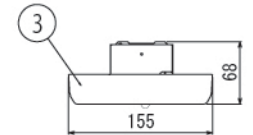

DL-N025N

屋内用

人感センサー機能

直付型

※連結不可

※直付型

※安全のため、ダブルナット締めを推奨します

外形寸法 1146mm (長さ) × 155mm (幅) × 68mm (厚さ)