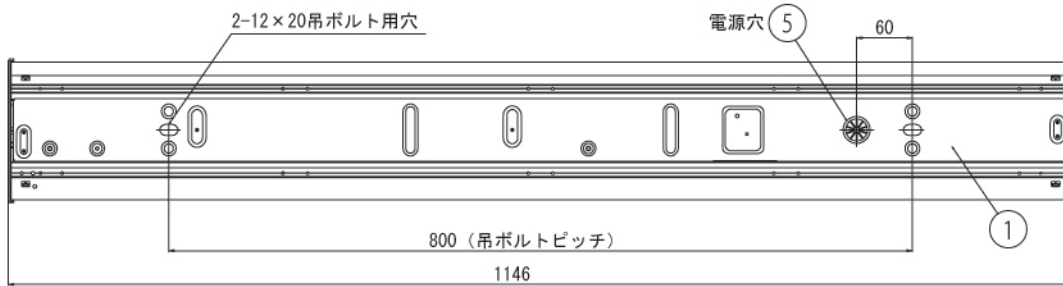

DL-N025N

屋内用

人感センサー機能

直付型

※連結不可

※直付型

※安全のため、ダブルナット締めを推奨します

外形寸法 1146mm (長さ) × 155mm (幅) × 68mm (厚さ)

仕 様		パーツリスト			
項 目	特 性				
発光色	屋白色 *				
色温度	4,900K *	7	サイドカバー	1 ABS	難燃仕様
器具光束	4,500lm *	6	パネル (半透明)	1 ポリカーボネート	難燃仕様
ビーム角	100° *	5	ブッシュ	1 -	-
設計寿命	40,000時間 (器具光束が初期の80%まで低下するまでの時間。 製品の寿命を保証するものではありません。)	4	化粧ネジ	2 -	-
		3	サイドカバー	1 ABS	難燃仕様 人感センサー付
定格消費電力	65W (AC100V) / 63W (AC200V)	2	本体	1 アルミニウム合金	アルマイト塗装
定格入力電圧	AC100V/200V	1	フレーム	1 銅板	-
電源周波数	50Hz/60Hz	No.	部品名	員数	材 質
質量	約3.0kg				備 考
		品名	ストレート型LED照明 (屋内用, 半透明パネル, 直付型)		単位 mm 3角印法
		型名	DL-N025N		備 考
			図番	DL-N025N_S-01	承認 検印 作成 詠田 田中