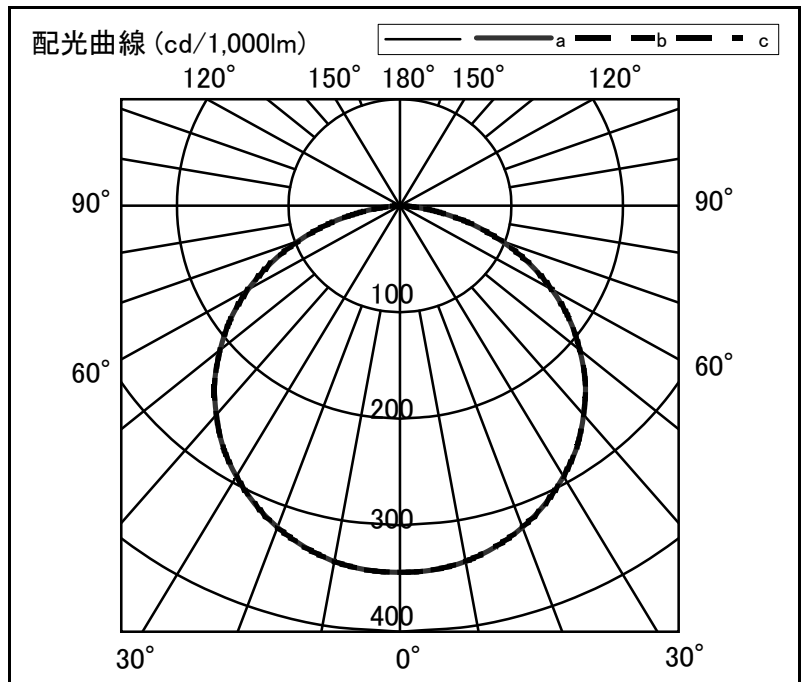

シャープ製LED照明器具 配光データシート 形名 DL-N002N

|      |          |
|------|----------|
| 器具光束 | 4,250 lm |
| 上方光束 | 0 lm     |
| 下方光束 | 4,250 lm |
| 最大光度 | 1,463 cd |

|        |                   |
|--------|-------------------|
| 光源     | LED               |
| 形式     | ストレート型直付          |
| パネル    | 乳白パネル             |
| 色温度    | 4,800K            |
| 保守率    | 0.8               |
| 最大取付間隔 | a-a 1.5H b-b 1.5H |
| 備考     |                   |

| 角度  | 光度[cd/1,000lm] |      |      |
|-----|----------------|------|------|
|     | A-A'           | B-B' | C-C' |
| 0   | 344            | 344  | -    |
| 10  | 339            | 339  | -    |
| 20  | 321            | 321  | -    |
| 30  | 293            | 293  | -    |
| 40  | 256            | 256  | -    |
| 50  | 211            | 211  | -    |
| 60  | 157            | 157  | -    |
| 70  | 97             | 97   | -    |
| 80  | 36             | 36   | -    |
| 90  | 0              | 0    | -    |
| 100 | 0              | 0    | -    |
| 110 | 0              | 0    | -    |
| 120 | 0              | 0    | -    |
| 130 | 0              | 0    | -    |
| 140 | 0              | 0    | -    |
| 150 | 0              | 0    | -    |
| 160 | 0              | 0    | -    |
| 170 | 0              | 0    | -    |
| 180 | 0              | 0    | -    |