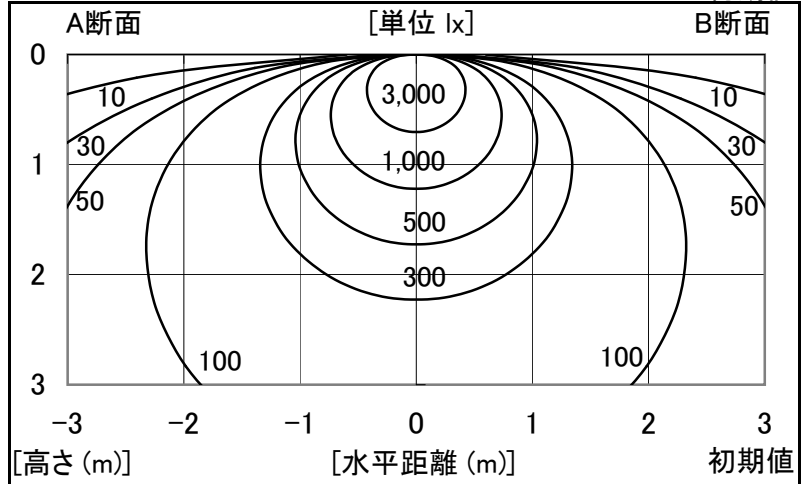

シャープ製LED照明器具 配光データシート 形名 DL-N002N

|      |          |
|------|----------|
| 器具光束 | 4,250 lm |
| 上方光束 | 0 lm     |
| 下方光束 | 4,250 lm |
| 最大光度 | 1,463 cd |

|        |                   |
|--------|-------------------|
| 光源     | LED               |
| 形式     | ストレート型直付          |
| パネル    | 乳白パネル             |
| 色温度    | 4,800K            |
| 保守率    | 0.8               |
| 最大取付間隔 | a-a 1.5H b-b 1.5H |
| 備考     |                   |

| 角度  | 光度[cd/1,000lm] |      |      |
|-----|----------------|------|------|
|     | A-A'           | B-B' | C-C' |
| 0   | 344            | 344  | -    |
| 10  | 339            | 339  | -    |
| 20  | 321            | 321  | -    |
| 30  | 293            | 293  | -    |
| 40  | 256            | 256  | -    |
| 50  | 211            | 211  | -    |
| 60  | 157            | 157  | -    |
| 70  | 97             | 97   | -    |
| 80  | 36             | 36   | -    |
| 90  | 0              | 0    | -    |
| 100 | 0              | 0    | -    |
| 110 | 0              | 0    | -    |
| 120 | 0              | 0    | -    |
| 130 | 0              | 0    | -    |
| 140 | 0              | 0    | -    |
| 150 | 0              | 0    | -    |
| 160 | 0              | 0    | -    |
| 170 | 0              | 0    | -    |
| 180 | 0              | 0    | -    |