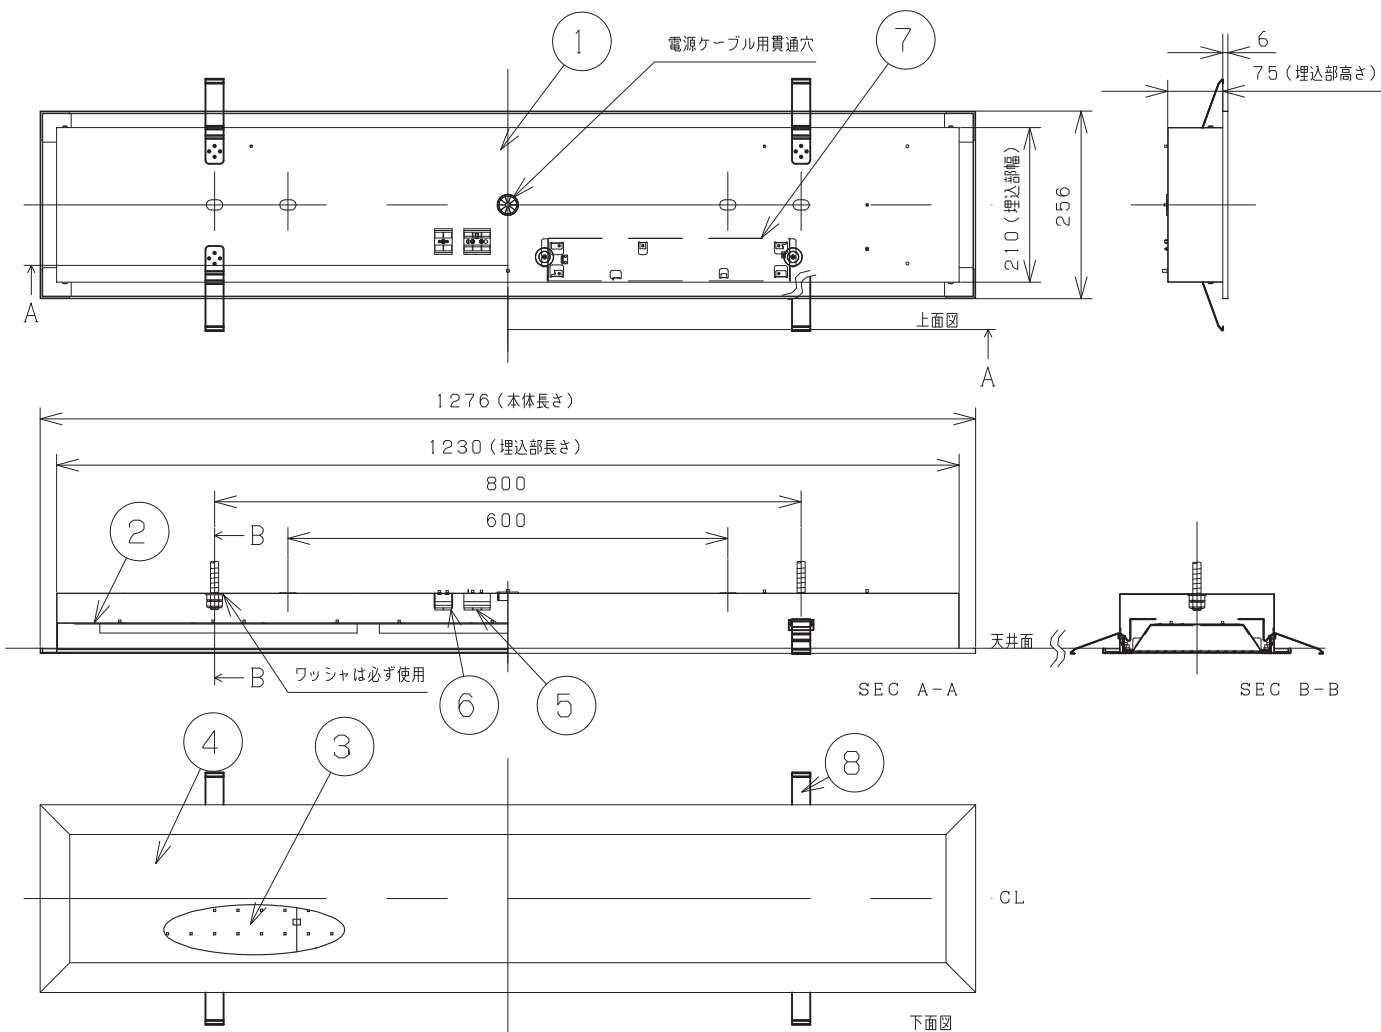

施工上の注意については、別途工事説明書及び取扱説明書をお読みください。

軽微な仕様は、予告なく変更する場合があります。

安全に関するご注意

- [一般屋内専用器具] 屋外や、水気、湿気のある場所では使用しないで下さい。絶縁不良による感電の原因となります。
- [天井埋込専用器具] 壁面への取付はしないでください。落下・火災の原因となります。

[使用上のご注意]

LED光源にはバラツキがあるため、同一形名商品でも商品ごとに発光色、明るさが異なる場合がありますが異常ではありません。
LED光源は経年変化により、同一形名商品でも商品ごとに発光色、明るさが異なる場合がありますが異常ではありません。
光学仕様についてはLEDの性能改善により変更の可能性があります。

*1 設計目標値であり、保証する値ではありません。使用条件により変化致します。

取付ボルト	3/8, M10
埋込寸法	1235×220

項目	特性		
発光体	LEDモジュール		
器具光束 (lm)	4800		
色温度 (K)	4000		
Ra	84		
固有消費エネルギー効率	84.2 lm/W		
ビーム角	115°		
質量	6.5 kg		
電源周波数 (Hz)	50/60		
定格入力電圧 (V)	100	200	242
定格消費電力 (W)	58	57	57
定格入力電流 (A)	0.59	0.30	0.26
定格入力容量 (VA)	59	60	63
特記事項	電源一体型 ・調光対応 (約10~100%) ・設計寿命 40000h *1		

8	パネ	4	ステンレス			
7	デンゲンキバン	1	-			
6	チョウコウタンシダイ	1	-			
5	タンシダイ	1	-			
4	パネル	1	PMMA T=2.0	乳白色		
3	LEDモジュール	6	-			
2	ハンシャパン	1	銅板 T=0.5	塗装処理		
1	本体	1	銅板 T=0.5			
番号	部品名	員数	材質・材厚	備考		
製品名	ストレート型LED照明 (埋込型)	尺度	: non_scale	承認	検印	作成
形番	DL-GB04WM	作成日	: 2015.4.14	詠田	尾山	山本
		図番	: DL-GB04WM_S-03