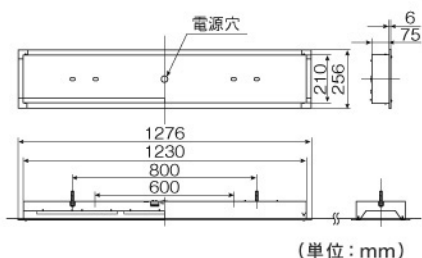

ストレート型 白色相当 天井埋込型

DL-GB01WM

希望小売価格 **87,150円**

(税抜価格 83,000円)

スタンダードタイプ/乳白パネル

器具光束	4,800 lm	
消費電力	66W ~ 65W	
固有エネルギー消費効率 ※1 (200V使用時)	73.8 lm/W	
色温度	4,000K	
平均演色評価数	Ra65	
ビーム角	110°	
調光	不可	
定格電圧	100V ~ 242V	
定格寿命	40,000時間 ※2	
質量	6.0kg	
材質	本体	鋼板 (塗装)
	反射板	鋼板 (塗装)
	パネル	アクリル

(単位: mm)

埋込穴: 1,235×220mm

● LED素子はバラツキがあるため、商品ごとに発光色、明るさが異なることがあります。

● 商品の価格には、工事費は含まれておりません。

※1 日本照明器具工業会JIL5006に規定される定格光束(器具光束)を定格消費電力にて除した値。

※2 寿命は、光束が80%まで低下するまでの時間です。製品の寿命を保証するものではありません。