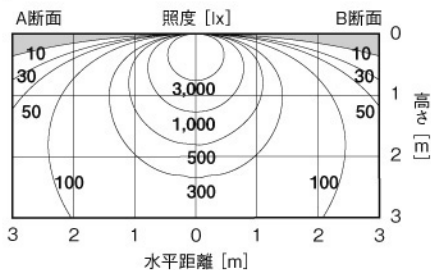

ストレート型 白色相当 天井埋込型

DL-GB01WM

希望小売価格 **87,150円**

(税抜価格 83,000円)

スタンダードタイプ/乳白パネル

器具光束	4,800 lm	
消費電力	66W ~ 65W	
固有エネルギー消費効率 ※1 (200V使用時)	73.8 lm/W	
色温度	4,000K	
平均演色評価数	Ra65	
ビーム角	110°	
調光	不可	
定格電圧	100V ~ 242V	
定格寿命	40,000時間 ※2	
質量	6.0kg	
材質	本体	鋼板 (塗装)
	反射板	鋼板 (塗装)
	パネル	アクリル

(単位: mm)

埋込穴: 1,235×220mm

● LED素子はバラツキがあるため、商品ごとに発光色、明るさが異なることがあります。

● 商品の価格には、工事費は含まれておりません。

※1 日本照明器具工業会JIL5006に規定される定格光束(器具光束)を定格消費電力にて除した値。

※2 寿命は、光束が80%まで低下するまでの時間です。製品の寿命を保証するものではありません。