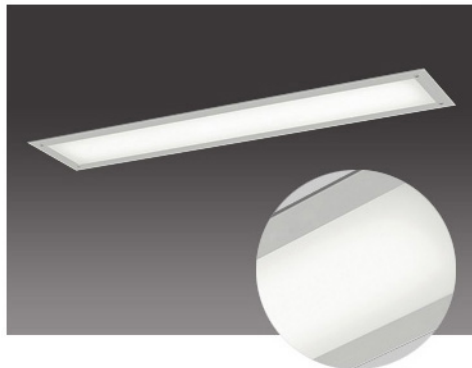

ストレート型 白色相当 天井埋込型

DL-GB01WM

希望小売価格 **87,150円**

(税抜価格 83,000円)

スタンダードタイプ/乳白パネル

器具光束	4,800 lm	
消費電力	66W ~ 65W	
固有エネルギー消費効率 ※1 (200V使用時)	73.8 lm/W	
色温度	4,000K	
平均演色評価数	Ra65	
ビーム角	110°	
調光	不可	
定格電圧	100V ~ 242V	
定格寿命	40,000時間 ※2	
質量	6.0kg	
材質	本体	鋼板 (塗装)
	反射板	鋼板 (塗装)
	パネル	アクリル

(単位: mm)

埋込穴: 1,235×220mm

● LED素子はバラツキがあるため、商品ごとに発光色、明るさが異なることがあります。

● 商品の価格には、工事費は含まれておりません。

※1 日本照明器具工業会JIL5006に規定される定格光束(器具光束)を定格消費電力にて除した値。

※2 寿命は、光束が80%まで低下するまでの時間です。製品の寿命を保証するものではありません。