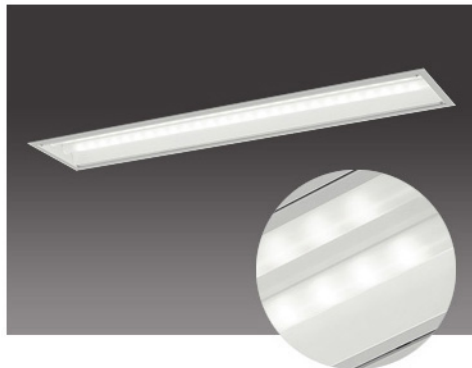

ストレート型 昼白色相当 天井埋込型

DL-GB01NK

希望小売価格 **74,550円**

(税抜価格 71,000円)

スタンダードタイプ/下面開放

器具光束	5,200 lm	
消費電力	64W ~ 63W	
固有エネルギー消費効率 ※1 (200V使用時)	81.2 lm/W	
色温度	5,200K	
平均演色評価数	Ra70	
ビーム角	110°	
調光	不可	
定格電圧	100V ~ 242V	
定格寿命	40,000時間 ※2	
質量	4.8kg	
材質	本体	鋼板 (塗装)
	反射板	鋼板 (塗装)
	パネル	ポリカーボネート

埋込穴: 1,235×220mm

● LED素子はバラツキがあるため、商品ごとに発光色、明るさが異なることがあります。

● 商品の価格には、工事費は含まれておりません。

※1 日本照明器具工業会JIL5006に規定される定格光束(器具光束)を定格消費電力にて除した値。

※2 寿命は、光束が80%まで低下するまでの時間です。製品の寿命を保証するものではありません。