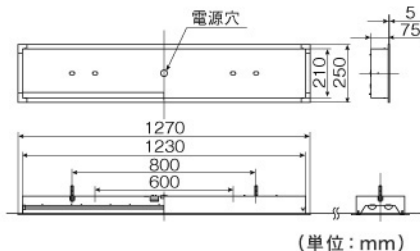

ストレート型 昼白色相当 天井埋込型

DL-GB01NK

希望小売価格 **74,550円**

(税抜価格 71,000円)

スタンダードタイプ/下面開放

器具光束	5,200 lm	
消費電力	64W ~ 63W	
固有エネルギー消費効率 ※1 (200V使用時)	81.2 lm/W	
色温度	5,200K	
平均演色評価数	Ra70	
ビーム角	110°	
調光	不可	
定格電圧	100V ~ 242V	
定格寿命	40,000時間 ※2	
質量	4.8kg	
材質	本体	鋼板 (塗装)
	反射板	鋼板 (塗装)
	パネル	ポリカーボネート

埋込穴: 1,235×220mm

● LED素子はバラツキがあるため、商品ごとに発光色、明るさが異なることがあります。

● 商品の価格には、工事費は含まれておりません。

※1 日本照明器具工業会JIL5006に規定される定格光束(器具光束)を定格消費電力にて除した値。

※2 寿命は、光束が80%まで低下するまでの時間です。製品の寿命を保証するものではありません。