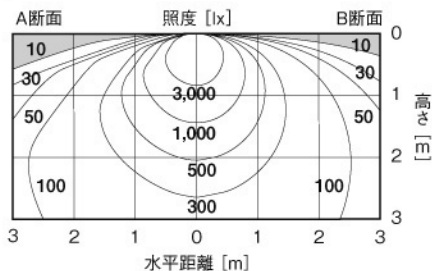

ストレート型 昼白色相当 天井埋込型

DL-GB01NK

希望小売価格 **74,550円**

(税抜価格 71,000円)

スタンダードタイプ/下面開放

器具光束	5,200 lm	
消費電力	64W ~ 63W	
固有エネルギー消費効率 ※1 (200V使用時)	81.2 lm/W	
色温度	5,200K	
平均演色評価数	Ra70	
ビーム角	110°	
調光	不可	
定格電圧	100V ~ 242V	
定格寿命	40,000時間 ※2	
質量	4.8kg	
材質	本体	鋼板 (塗装)
	反射板	鋼板 (塗装)
	パネル	ポリカーボネート

埋込穴: 1,235×220mm

● LED素子はバラツキがあるため、商品ごとに発光色、明るさが異なることがあります。

● 商品の価格には、工事費は含まれておりません。

※1 日本照明器具工業会JIL5006に規定される定格光束(器具光束)を定格消費電力にて除した値。

※2 寿命は、光束が80%まで低下するまでの時間です。製品の寿命を保証するものではありません。