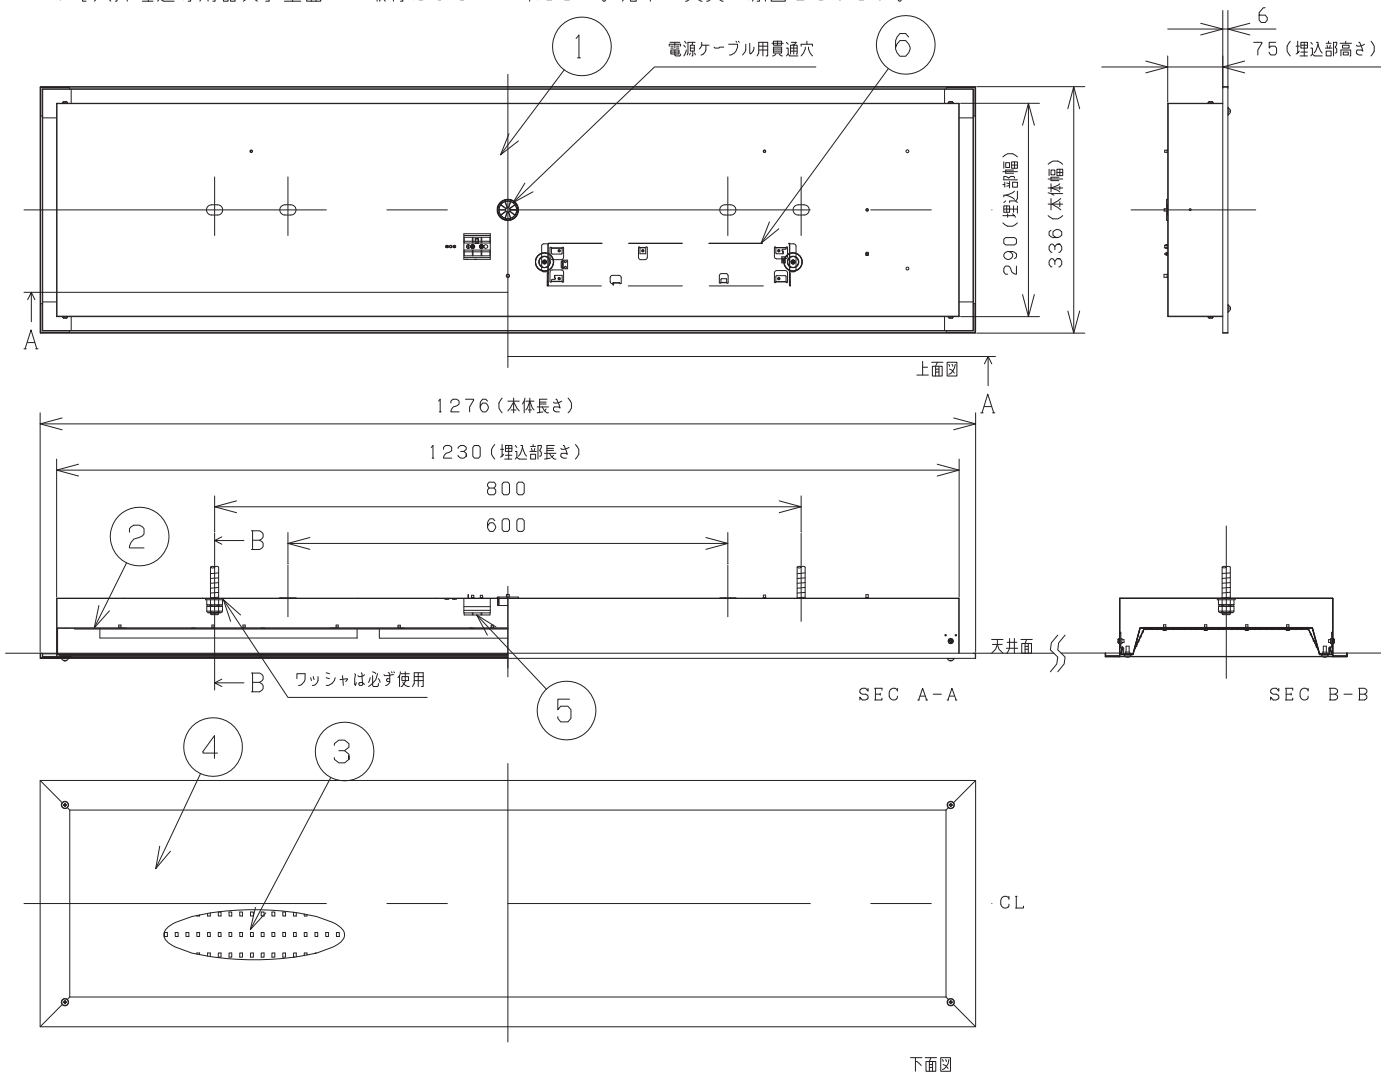

施工上の注意については、別途工事説明書及び取扱説明書をお読みください。

軽微な仕様は、予告なく変更する場合があります。

安全に関するご注意

- [一般屋内専用器具] 屋外や、水気、湿気のある場所では使用しないで下さい。絶縁不良による感電の原因となります。
- [天井埋込専用器具] 壁面への取付はしないでください。落下・火災の原因となります。

[使用上のご注意]

LED光源にはバラツキがあるため、同一形名商品でも商品ごとに発光色、明るさが異なる場合がありますが異常ではありません。
LED光源は経年変化により、同一形名商品でも商品ごとに発光色、明るさが異なる場合がありますが異常ではありません。
光学仕様についてはLEDの性能改善により変更の可能性があります。

- *1 設計目標値であり、保証する値ではありません。使用条件により変化致します。
- *2 初期光束に対して80%以上を保持する総点灯時間です。

取付ボルト	3/8, M10
埋込寸法	1235×300

項目	特性		
発光体	LEDモジュール		
器具光束 (lm)	4800		
色温度 (K)	5000		
Ra	Typ 80 *1		
固有消費エネルギー効率	80.0lm/W		
ビーム角	115°		
質量	8.0kg		
電源周波数 (Hz)	50/60		
定格入力電圧 (V)	100	200	242
定格消費電力 (W)	61	60	60
定格入力電流 (mA)	610	310	260
定格入力容量 (VA)	61	62	63
特記事項	・電源一体型 ・調光不可 ・設計寿命 40000h *1*2		

番号	部品名	員数	材質・材厚	備考		
7	ネジ (ハンシャパン固定用)	4	-	塗装処理		
6	デンゲンキバン	1	-			
5	タンシダイ	1	-			
4	パネル	1	PMMA T=2.0	乳白色		
3	LEDモジュール	6	-			
2	ハンシャパン	1	銅板 T=0.5	塗装処理		
1	本体	1	銅板 T=0.5	塗装処理		
製品名	ストレート型LED照明 (埋込型)	尺度	: non_scale	承認	検印	作成
形番	DL-GA03NM	作成日	: 2015.4.14	詠田	岡崎	鎌田
		図番	: DL-GA03NM-S-03