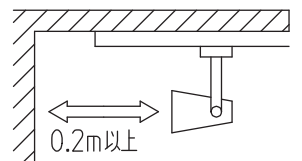

定格光束	3270Lm
LED照明器具の固有エネルギー消費効率	65.4Lm/W

⚠ 安全に関するご注意

- この器具は、一般通常環境の屋内配線ダクト取付専用器具です。一般通常環境以外の所、傾斜天井、屋外、湿気が多い所、水気のかかる所、壁面、床面では使用しないでください。落下・感電・火災の原因になります。
- 電源電圧は、器具銘板に記載されている電圧 ±6% 内でご使用下さい。また、電源周波数は器具銘板に従って正しく使用してください。感電・火災の原因になります。(インバータおよび白熱灯器具は50Hz・60Hz共通です)
- 単体では使用できません。器具本体表示または、説明書に従って適正な組み合わせでご使用ください。落下・感電・火災の原因になります。
- 被照射面までの距離は器具本体表示または説明書に従って0.2m以上離して施工してください。被照射物の変質・変色または火災の原因になります。

				機能	一般用			特記事項		
				取付場所	屋内 配線ダクト取付専用			1/2 照度角 17° ※調光器併用不可 LEDモジュール寿命 40000時間 スイッチ無し		
				電源接続	配線ダクト用プラグ					
5				消費電力	50 W	定格電圧	100 V			
4	レンズ	アクリル	透明	適合ランプ	LED50W 演色性 Ra83 電球色 (3000K)					
3	アーム	アルミダイカスト	白塗装	付・別売						
2	灯具	アルミダイカスト	白塗装	図番	DL-SD14L_S-01			承認	検印	作成
1	インバータケース	アルミ型材	白塗装	器具重量	約 2.3 kg			森上	谷	山本誠
No.	部品名	材質	備考							