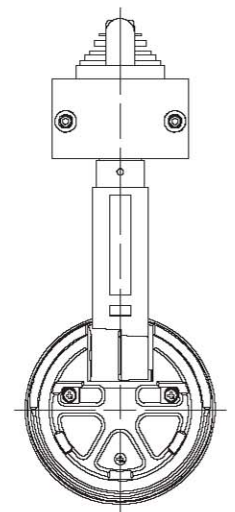

姿図

定格光束	970Lm
LED照明器具の固有エネルギー消費効率	61Lm/W

⚠ 安全に関するご注意

- この器具は、一般通常環境の屋内配線ダクト取付専用器具です。一般通常環境以外の所、傾斜天井、屋外、湿気が多い所、水気のかかる所、壁面、床面では使用しないでください。落下・感電・火災の原因になります。
- 電源電圧は、器具銘板に記載されている電圧 ±6%内でご使用下さい。また、電源周波数は器具銘板に従って正しく使用してください。感電・火災の原因になります。
- 単体では使用できません。器具本体表示または、説明書に従って適正な組み合わせでご使用ください。落下・感電・火災の原因になります。
- 被照射面までの距離は器具本体表示または説明書に従って0.2m以上離して施工してください。被照射物の変質・変色または火災の原因になります。

No.	部品名	材質	備考	機能	一般用	特記事項
				取付場所	屋内 配線ダクト取付専用	1/2照度角 30° ビーム角 34° ※調光器併用不可 LEDモジュール寿命 40000時間 電気容量29VA
				電源接続	配線ダクト用プラグ	
4	レンズ	アクリル	透明	消費電力	16 W 定格電圧 100 V	
3	アーム	アルミダイカスト	白塗装	適合ランプ	LED16W 演色性Ra83 電球色(2700K)	
2	灯具	アルミダイカスト	白塗装	付・別売		
1	電源ケース	アルミ型材	白塗装	図番	DL-SD08L_S-02	承認 検印 作成
				器具重量	約 1.2 kg	詠田 清水 高茂