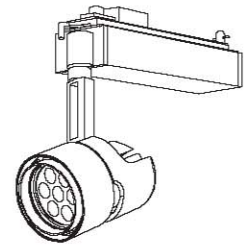

姿図

定格光束	970Lm
LED照明器具の固有エネルギー消費効率	61Lm/W

⚠ 安全に関するご注意

- この器具は、一般通常環境の屋内配線ダクト取付専用器具です。一般通常環境以外の所、傾斜天井、屋外、湿気が多い所、水気のかかる所、壁面、床面では使用しないでください。落下・感電・火災の原因になります。
- 電源電圧は、器具銘板に記載されている電圧 ±6%内でご使用下さい。また、電源周波数は器具銘板に従って正しく使用してください。感電・火災の原因になります。
- 単体では使用できません。器具本体表示または、説明書に従って適正な組み合わせでご使用ください。落下・感電・火災の原因になります。
- 被照射面までの距離は器具本体表示または説明書に従って0.2m以上離して施工してください。被照射物の変質・変色または火災の原因になります。

No.	部品名	材質	備考	機能	一般用	特記事項
				取付場所	屋内 配線ダクト取付専用	1/2照度角 30° ビーム角 34° ※調光器併用不可 LEDモジュール寿命 40000時間 電気容量29VA
				電源接続	配線ダクト用プラグ	
4	レンズ	アクリル	透明	消費電力	16 W 定格電圧 100 V	
3	アーム	アルミダイカスト	白塗装	適合ランプ	LED16W 演色性Ra83 電球色(2700K)	
2	灯具	アルミダイカスト	白塗装	付・別売		
1	電源ケース	アルミ型材	白塗装	図番	DL-SD08L_S-02	承認 検印 作成
				器具重量	約 1.2 kg	詠田 清水 高茂