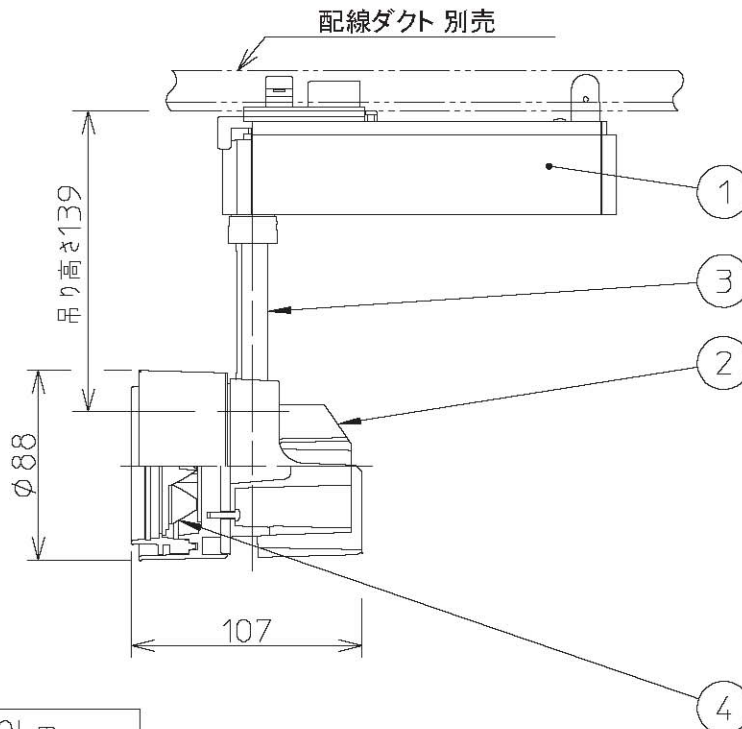

姿図

定格光束	970Lm
LED照明器具の固有エネルギー消費効率	61Lm/W

⚠ 安全に関するご注意

- この器具は、一般通常環境の屋内配線ダクト取付専用器具です。一般通常環境以外の所、傾斜天井、屋外、湿気が多い所、水気のかかる所、壁面、床面では使用しないでください。落下・感電・火災の原因になります。
- 電源電圧は、器具銘板に記載されている電圧 ±6%内でご使用下さい。また、電源周波数は器具銘板に従って正しく使用してください。感電・火災の原因になります。
- 単体では使用できません。器具本体表示または、説明書に従って適正な組み合わせでご使用ください。落下・感電・火災の原因になります。
- 被照射面までの距離は器具本体表示または説明書に従って0.2m以上離して施工してください。被照射物の変質・変色または火災の原因になります。

No.	部品名	材質	備考	機能	一般用	特記事項
				取付場所	屋内 配線ダクト取付専用	1/2照度角 30° ビーム角 34° ※調光器併用不可 LEDモジュール寿命 40000時間 電気容量29VA
				電源接続	配線ダクト用プラグ	
4	レンズ	アクリル	透明	消費電力	16 W 定格電圧 100 V	
3	アーム	アルミダイカスト	白塗装	適合ランプ	LED16W 演色性Ra83 電球色(2700K)	
2	灯具	アルミダイカスト	白塗装	付・別売		
1	電源ケース	アルミ型材	白塗装	図番	DL-SD08L_S-02	承認 検印 作成
				器具重量	約 1.2 kg	詠田 清水 高茂