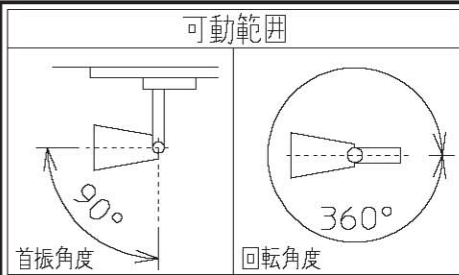

姿図

定格光束	970Lm
LED照明器具の固有エネルギー消費効率	61Lm/W

⚠ 安全に関するご注意

- この器具は、一般通常環境の屋内配線ダクト取付専用器具です。一般通常環境以外の所、傾斜天井、屋外、湿気が多い所、水気のかかる所、壁面、床面では使用しないでください。落下・感電・火災の原因になります。
- 電源電圧は、器具銘板に記載されている電圧 ±6%内でご使用下さい。また、電源周波数は器具銘板に従って正しく使用してください。感電・火災の原因になります。
- 単体では使用できません。器具本体表示または、説明書に従って適正な組み合わせでご使用ください。落下・感電・火災の原因になります。
- 被照射面までの距離は器具本体表示または説明書に従って0.2m以上離して施工してください。被照射物の変質・変色または火災の原因になります。

No.	部品名	材質	備考	機能	一般用	特記事項
				取付場所	屋内 配線ダクト取付専用	1/2照度角 30° ビーム角 34° ※調光器併用不可 LEDモジュール寿命 40000時間 電気容量29VA
				電源接続	配線ダクト用プラグ	
4	レンズ	アクリル	透明	消費電力	16 W 定格電圧 100 V	
3	アーム	アルミダイカスト	白塗装	適合ランプ	LED16W 演色性Ra83 電球色(2700K)	
2	灯具	アルミダイカスト	白塗装	付・別売		
1	電源ケース	アルミ型材	白塗装	図番	DL-SD08L_S-02	承認 検印 作成
				器具重量	約 1.2 kg	詠田 清水 高茂