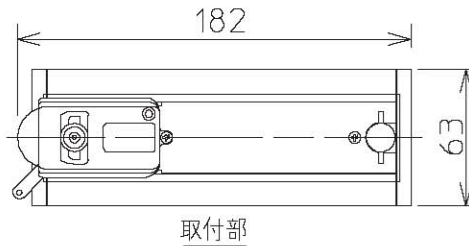

姿図

定格光束	970Lm
LED照明器具の固有エネルギー消費効率	61Lm/W

⚠ 安全に関するご注意

- この器具は、一般通常環境の屋内配線ダクト取付専用器具です。一般通常環境以外の所、傾斜天井、屋外、湿気が多い所、水気のかかる所、壁面、床面では使用しないでください。落下・感電・火災の原因になります。
- 電源電圧は、器具銘板に記載されている電圧 ±6%内でご使用下さい。また、電源周波数は器具銘板に従って正しく使用してください。感電・火災の原因になります。
- 単体では使用できません。器具本体表示または、説明書に従って適正な組み合わせでご使用ください。落下・感電・火災の原因になります。
- 被照射面までの距離は器具本体表示または説明書に従って0.2m以上離して施工してください。被照射物の変質・変色または火災の原因になります。

No.	部品名	材質	備考	機能	一般用	特記事項
				取付場所	屋内 配線ダクト取付専用	1/2照度角 30° ビーム角 34° ※調光器併用不可 LEDモジュール寿命 40000時間 電気容量29VA
				電源接続	配線ダクト用プラグ	
4	レンズ	アクリル	透明	消費電力	16 W 定格電圧 100 V	
3	アーム	アルミダイカスト	白塗装	適合ランプ	LED16W 演色性Ra83 電球色(2700K)	
2	灯具	アルミダイカスト	白塗装	付・別売		
1	電源ケース	アルミ型材	白塗装	図番	DL-SD08L_S-02	承認 検印 作成
				器具重量	約 1.2 kg	詠田 清水 高茂