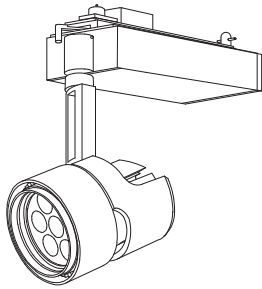

姿図

品番	DL-SD08H
光源	LED 3500K 16W
定格光束	1080 lm
1/2照度角	30°
ビーム角	34°

器具効率	100.0 %
上方光束	0.0 %
下方光束	100.0 %
器具間隔 最大限 (取付高さH)	A 0.59 H B 0.59 H
保守率	良 0.63
	中 0.60
	否 0.53

反射率 (%)	天井	80			70			50			30			0
	壁	50	30	10	50	30	10	50	30	10	50	30	10	0
	床	20			20			20			20			0
室指数	照 明 率 (× 0.01)													
0.6	80	76	73	80	75	72	79	75	72	78	75	72	71	
0.8	86	81	78	85	81	78	84	80	77	83	79	77	75	
1	92	87	84	91	86	83	89	85	83	88	84	82	80	
1.25	96	92	88	95	91	88	93	90	87	91	88	86	84	
1.5	99	95	92	98	94	91	96	93	90	94	91	89	86	
2	100	100	98	100	100	97	100	98	96	98	96	94	91	
2.5	100	100	100	100	100	100	100	100	99	100	99	97	94	
3	100	100	100	100	100	100	100	100	100	100	100	100	96	
4	100	100	100	100	100	100	100	100	100	100	100	100	98	
5	100	100	100	100	100	100	100	100	100	100	100	100	99	