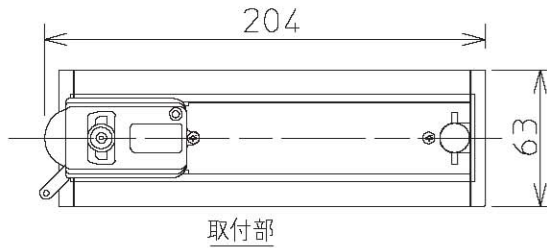

姿図

定格光束	3370Lm
LED照明器具の固有エネルギー消費効率	67Lm/W

⚠ 安全に関するご注意

- この器具は、一般通常環境の屋内配線ダクト取付専用器具です。一般通常環境以外の所、傾斜天井、屋外、湿気の多い所、水気のかかる所、壁面、床面では使用しないでください。落下・感電・火災の原因になります。
- 電源電圧は、器具銘板に記載されている電圧 ±6%内でご使用下さい。また、電源周波数は器具銘板に従って正しく使用してください。感電・火災の原因になります。
- 単体では使用できません。器具本体表示または、説明書に従って適正な組み合わせでご使用ください。落下・感電・火災の原因になります。
- 被照射面までの距離は器具本体表示または説明書に従って0.2m以上離して施工してください。被照射物の変質・変色または火災の原因になります。

No.	部品名	材質	備考	機能	一般用	特記事項
				取付場所	屋内 配線ダクト取付専用	1/2照度角 25° ビーム角 26° ※調光器併用不可 LEDモジュール寿命 40000時間 電気容量51VA
				電源接続	配線ダクト用プラグ	
4	レンズ	アクリル	透明	消費電力	50 W   定格電圧   100 V	
3	アーム	アルミダイカスト	白塗装	適合ランプ	LED50W 演色性Ra83 白色(4000K)	
2	灯具	アルミダイカスト	白塗装	付・別売		
1	インバータケース	アルミ型材	白塗装	図番	DL-SD04W_S-02	承認
				器具重量	約 2.2 kg	検印
						作成
						詠田
						清水
						高茂