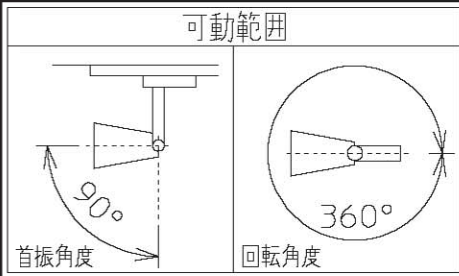

姿図

定格光束	3370Lm
LED照明器具の固有エネルギー消費効率	67Lm/W

⚠ 安全に関するご注意

- この器具は、一般通常環境の屋内配線ダクト取付専用器具です。一般通常環境以外の所、傾斜天井、屋外、湿気の多い所、水気のかかる所、壁面、床面では使用しないでください。落下・感電・火災の原因になります。
- 電源電圧は、器具銘板に記載されている電圧 ±6%内でご使用下さい。また、電源周波数は器具銘板に従って正しく使用してください。感電・火災の原因になります。
- 単体では使用できません。器具本体表示または、説明書に従って適正な組み合わせでご使用ください。落下・感電・火災の原因になります。
- 被照射面までの距離は器具本体表示または説明書に従って0.2m以上離して施工してください。被照射物の変質・変色または火災の原因になります。

No.	部品名	材質	備考	機能	一般用	特記事項
				取付場所	屋内 配線ダクト取付専用	1/2照度角 25° ビーム角 26° ※調光器併用不可 LEDモジュール寿命 40000時間 電気容量51VA
				電源接続	配線ダクト用プラグ	
4	レンズ	アクリル	透明	消費電力	50 W   定格電圧   100 V	
3	アーム	アルミダイカスト	白塗装	適合ランプ	LED50W 演色性Ra83 白色(4000K)	
2	灯具	アルミダイカスト	白塗装	付・別売		
1	インバータケース	アルミ型材	白塗装	図番	DL-SD04W_S-02	承認
				器具重量	約 2.2 kg	検印
						作成
						詠田
						清水
						高茂