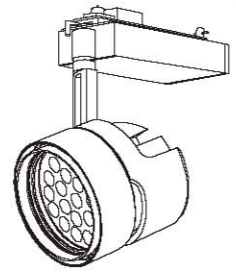

姿図

定格光束	3370Lm
LED照明器具の固有エネルギー消費効率	67Lm/W

⚠ 安全に関するご注意

- この器具は、一般通常環境の屋内配線ダクト取付専用器具です。一般通常環境以外の所、傾斜天井、屋外、湿気の多い所、水気のかかる所、壁面、床面では使用しないでください。落下・感電・火災の原因になります。
- 電源電圧は、器具銘板に記載されている電圧 ±6%内でご使用下さい。また、電源周波数は器具銘板に従って正しく使用してください。感電・火災の原因になります。
- 単体では使用できません。器具本体表示または、説明書に従って適正な組み合わせでご使用ください。落下・感電・火災の原因になります。
- 被照射面までの距離は器具本体表示または説明書に従って0.2m以上離して施工してください。被照射物の変質・変色または火災の原因になります。

No.	部品名	材質	備考	機能	一般用	特記事項
				取付場所	屋内 配線ダクト取付専用	1/2照度角 25° ビーム角 26° ※調光器併用不可 LEDモジュール寿命 40000時間 電気容量51VA
				電源接続	配線ダクト用プラグ	
4	レンズ	アクリル	透明	消費電力	50 W   定格電圧   100 V	
3	アーム	アルミダイカスト	白塗装	適合ランプ	LED50W 演色性Ra83 白色(4000K)	
2	灯具	アルミダイカスト	白塗装	付・別売		
1	インバータケース	アルミ型材	白塗装	図番	DL-SD04W_S-02	承認
				器具重量	約 2.2 kg	検印
						作成
						詠田
						清水
						高茂