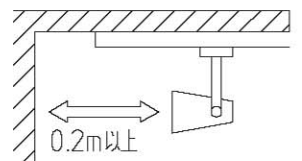

姿図

定格光束	3370Lm
LED照明器具の固有エネルギー消費効率	67Lm/W

⚠ 安全に関するご注意

- この器具は、一般通常環境の屋内配線ダクト取付専用器具です。一般通常環境以外の所、傾斜天井、屋外、湿気の多い所、水気のかかる所、壁面、床面では使用しないでください。落下・感電・火災の原因になります。
- 電源電圧は、器具銘板に記載されている電圧 ±6%内でご使用下さい。また、電源周波数は器具銘板に従って正しく使用してください。感電・火災の原因になります。
- 単体では使用できません。器具本体表示または、説明書に従って適正な組み合わせでご使用ください。落下・感電・火災の原因になります。
- 被照射面までの距離は器具本体表示または説明書に従って0.2m以上離して施工してください。被照射物の変質・変色または火災の原因になります。

No.	部品名	材質	備考	機能	一般用	特記事項
				取付場所	屋内 配線ダクト取付専用	1/2照度角 25° ビーム角 26° ※調光器併用不可 LEDモジュール寿命 40000時間 電気容量51VA
				電源接続	配線ダクト用プラグ	
4	レンズ	アクリル	透明	消費電力	50 W   定格電圧   100 V	
3	アーム	アルミダイカスト	白塗装	適合ランプ	LED50W 演色性Ra83 白色(4000K)	
2	灯具	アルミダイカスト	白塗装	付・別売		
1	インバータケース	アルミ型材	白塗装	図番	DL-SD04W_S-02	承認
				器具重量	約 2.2 kg	検印
						作成
						詠田
						清水
						高茂