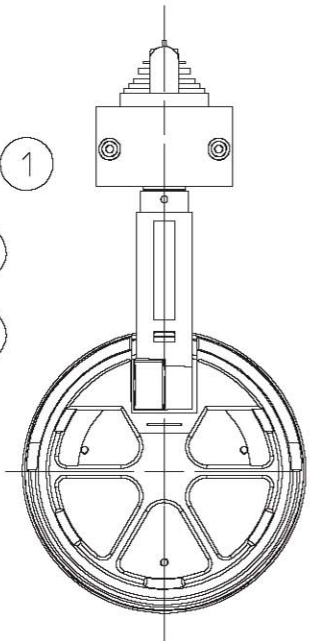

姿図

定格光束	3370Lm
LED照明器具の固有エネルギー消費効率	67Lm/W

⚠ 安全に関するご注意

- この器具は、一般通常環境の屋内配線ダクト取付専用器具です。一般通常環境以外の所、傾斜天井、屋外、湿気の多い所、水気のかかる所、壁面、床面では使用しないでください。落下・感電・火災の原因になります。
- 電源電圧は、器具銘板に記載されている電圧 ±6%内でご使用下さい。また、電源周波数は器具銘板に従って正しく使用してください。感電・火災の原因になります。
- 単体では使用できません。器具本体表示または、説明書に従って適正な組み合わせでご使用ください。落下・感電・火災の原因になります。
- 被照射面までの距離は器具本体表示または説明書に従って0.2m以上離して施工してください。被照射物の変質・変色または火災の原因になります。

No.	部品名	材質	備考	機能	一般用	特記事項
				取付場所	屋内 配線ダクト取付専用	1/2照度角 25° ビーム角 26° ※調光器併用不可 LEDモジュール寿命 40000時間 電気容量51VA
				電源接続	配線ダクト用プラグ	
4	レンズ	アクリル	透明	消費電力	50 W   定格電圧   100 V	
3	アーム	アルミダイカスト	白塗装	適合ランプ	LED50W 演色性Ra83 白色(4000K)	
2	灯具	アルミダイカスト	白塗装	付・別売		
1	インバータケース	アルミ型材	白塗装	図番	DL-SD04W_S-02	承認
				器具重量	約 2.2 kg	検印
						作成
						詠田
						清水
						高茂