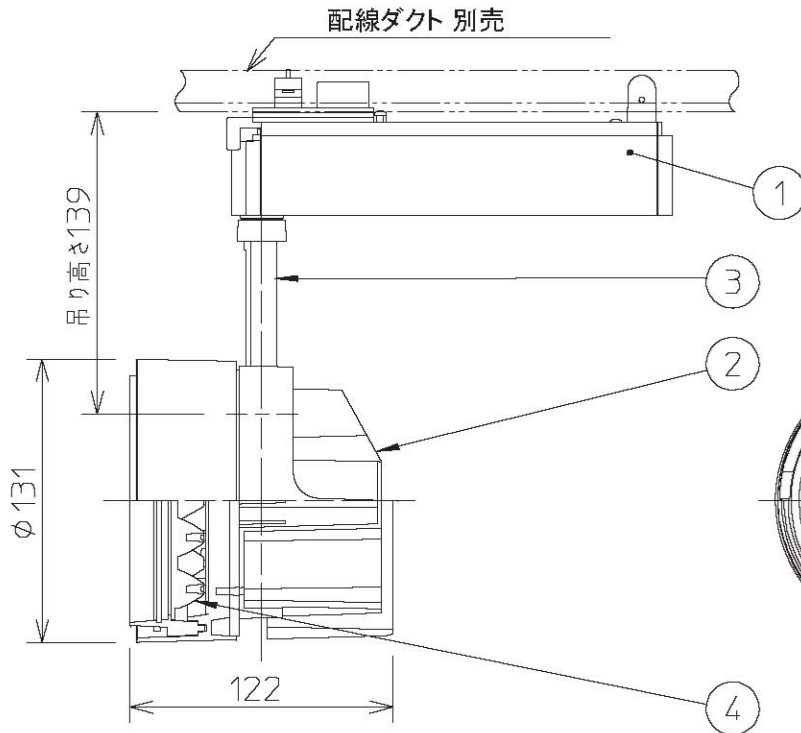

姿図

定格光束	3370Lm
LED照明器具の固有エネルギー消費効率	67Lm/W

⚠ 安全に関するご注意

- この器具は、一般通常環境の屋内配線ダクト取付専用器具です。一般通常環境以外の所、傾斜天井、屋外、湿気の多い所、水気のかかる所、壁面、床面では使用しないでください。落下・感電・火災の原因になります。
- 電源電圧は、器具銘板に記載されている電圧 ±6%内でご使用下さい。また、電源周波数は器具銘板に従って正しく使用してください。感電・火災の原因になります。
- 単体では使用できません。器具本体表示または、説明書に従って適正な組み合わせでご使用ください。落下・感電・火災の原因になります。
- 被照射面までの距離は器具本体表示または説明書に従って0.2m以上離して施工してください。被照射物の変質・変色または火災の原因になります。

No.	部品名	材質	備考	機能	一般用	特記事項
				取付場所	屋内 配線ダクト取付専用	1/2照度角 25° ビーム角 26° ※調光器併用不可 LEDモジュール寿命 40000時間 電気容量51VA
				電源接続	配線ダクト用プラグ	
4	レンズ	アクリル	透明	消費電力	50 W   定格電圧   100 V	
3	アーム	アルミダイカスト	白塗装	適合ランプ	LED50W 演色性Ra83 白色(4000K)	
2	灯具	アルミダイカスト	白塗装	付・別売		
1	インバータケース	アルミ型材	白塗装	図番	DL-SD04W_S-02	承認
				器具重量	約 2.2 kg	検印
						作成
						詠田
						清水
						高茂