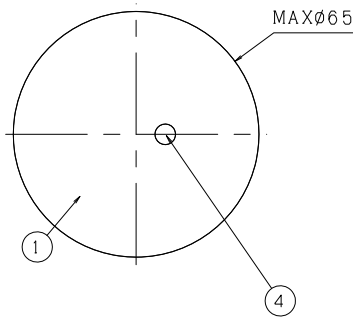

開口径

※設置材厚：ボード5~25mm

検出範囲

項目	特性
質量	約40g
定格入力電圧(V)	12
定格消費電力(W)	0.04
検出範囲	*1 高さ2mで直径約2.6m
伝送距離	最大30m
特記事項	・(多機能調光器) DL-Y010R用 *1 受光値積算90%での範囲です

5	タンシダイ	1	-	
4	照度センサ	1	-	
3	バネ	1	ハネ鋼	
2	ケース	1	樹脂	白色
1	センサーカバー	1	樹脂	白色
番号	部品名	員数	材質・材厚	備考
製品名	照度センサ	尺度	no scale	承認
形番	DL-YS001	作成日	2014.10.30	検印
		図番	20141030-1	作成
				藤野 谷 田中