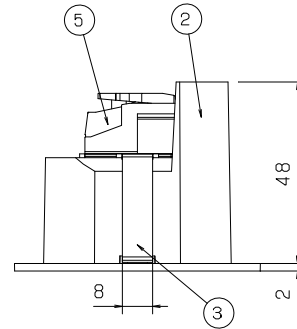

開口径

※設置材厚：ボード5~25mm

検出範囲

項目	特性
質量	約40g
定格入力電圧(V)	12
定格消費電力(W)	0.04
検出範囲	*1 高さ2mで直径約2.6m
伝送距離	最大30m
特記事項	・(多機能調光器) DL-Y010R用 *1 受光値積算90%での範囲です

5	タンシダイ	1	-	
4	照度センサ	1	-	
3	バネ	1	ハネ鋼	
2	ケース	1	樹脂	白色
1	センサーカバー	1	樹脂	白色
番号	部品名	員数	材質・材厚	備考
製品名	照度センサ	尺度	no scale	承認
形番	DL-YS001	作成日	2014.10.30	検印
		図番	20141030-1	作成
				藤野 谷 田中