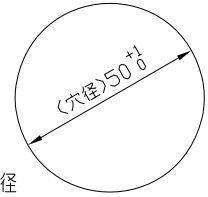

開口径

※設置材厚：ボード5~25mm

検出範囲

項目	特性
質量	約40g
定格入力電圧(V)	12
定格消費電力(W)	0.04
検出範囲	*1 高さ2mで直径約2.6m
伝送距離	最大30m
特記事項	・(多機能調光器) DL-Y010R用 *1 受光値積算90%での範囲です

5	タンシダイ	1	-	
4	照度センサ	1	-	
3	バネ	1	ハネ鋼	
2	ケース	1	樹脂	白色
1	センサーカバー	1	樹脂	白色
番号	部品名	員数	材質・材厚	備考
製品名	照度センサ	尺度	no scale	承認
形番	DL-YS001	作成日	2014.10.30	検印
		図番	20141030-1	作成
				藤野 谷 田中