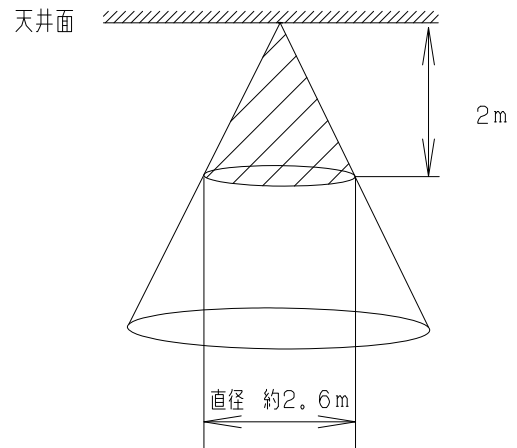

開口径

※設置材厚：ボード5~25mm

検出範囲

項目	特性
質量	約40g
定格入力電圧(V)	12
定格消費電力(W)	0.04
検出範囲	*1 高さ2mで直径約2.6m
伝送距離	最大30m
特記事項	・(多機能調光器) DL-Y010R用 *1 受光値積算90%での範囲です

5	タンシダイ	1	-	
4	照度センサ	1	-	
3	バネ	1	ハネ鋼	
2	ケース	1	樹脂	白色
1	センサーカバー	1	樹脂	白色
番号	部品名	員数	材質・材厚	備考
製品名	照度センサ	尺度	no scale	承認
形番	DL-YS001	作成日	2014.10.30	検印
		図番	20141030-1	作成
				藤野 谷 田中