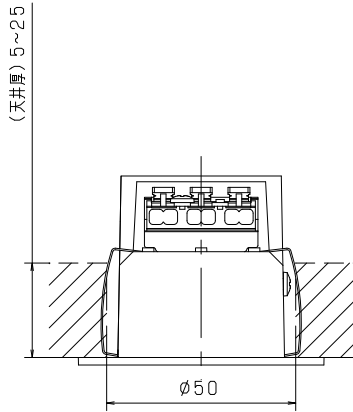

開口径

※設置材厚：ボード5~25mm

検出範囲

項目	特性
質量	約40g
定格入力電圧(V)	12
定格消費電力(W)	0.04
検出範囲	*1 高さ2mで直径約2.6m
伝送距離	最大30m
特記事項	・(多機能調光器) DL-Y010R用 *1 受光値積算90%での範囲です

5	タンシダイ	1	-	
4	照度センサ	1	-	
3	バネ	1	ハネ鋼	
2	ケース	1	樹脂	白色
1	センサーカバー	1	樹脂	白色
番号	部品名	員数	材質・材厚	備考
製品名	照度センサ	尺度	no scale	承認
形番	DL-YS001	作成日	2014.10.30	検印
		図番	20141030-1	作成
				藤野 谷 田中