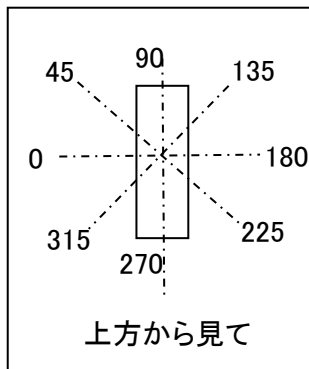

光源	LED
形式	
パネル	乳白
色温度	5,000K
保 (良)	0.81
守 (中)	0.77
率 (否)	0.68

全光束	6420 Lm
上方光束	865.4 Lm
下方光束	5554.6 Lm
最大光度	1712.5 cd

角度	光度(cd/1,000Lm)							
	水平方向角度							
	0度	45度	90度	135度	180度	225度	270度	315度
0	266.7	266.7	266.7	266.7	266.7	266.7	266.7	266.7
10	201.6	221.6	264.7	302.3	309.5	294.9	256.5	218.2
20	115.5	159.8	250.1	317.0	333.5	309.8	242.2	160.8
30	26.9	86.2	226.7	315.9	341.8	310.4	219.2	92.4
40	0.0	17.5	195.6	303.0	343.3	298.6	189.1	23.3
50	0.1	0.0	158.2	284.2	334.7	281.0	152.9	0.0
60	0.1	0.1	115.6	257.4	316.1	255.7	111.6	0.1
70	0.2	0.1	69.3	223.6	289.0	223.7	66.9	0.1
80	0.2	0.1	24.2	185.4	254.3	187.1	23.7	0.1
90	0.3	0.2	0.1	141.2	212.0	144.9	0.1	0.2
100	0.3	0.2	0.1	98.3	166.4	102.7	0.1	0.2
110	0.3	0.3	0.1	61.3	120.4	65.3	0.1	0.3
120	0.3	0.3	0.2	27.6	78.0	26.3	0.2	0.4
130	0.4	0.4	0.2	0.7	35.0	1.0	0.2	0.3
140	0.4	0.4	0.2	0.1	0.5	0.1	0.2	0.4
150	0.4	0.3	0.3	0.2	0.1	0.2	0.3	0.3
160	0.4	0.3	0.2	0.1	0.1	0.2	0.3	0.3
170	0.3	0.3	0.3	0.2	0.2	0.2	0.2	0.3
180	0.3	0.3	0.3	0.3	0.3	0.3	0.2	0.2