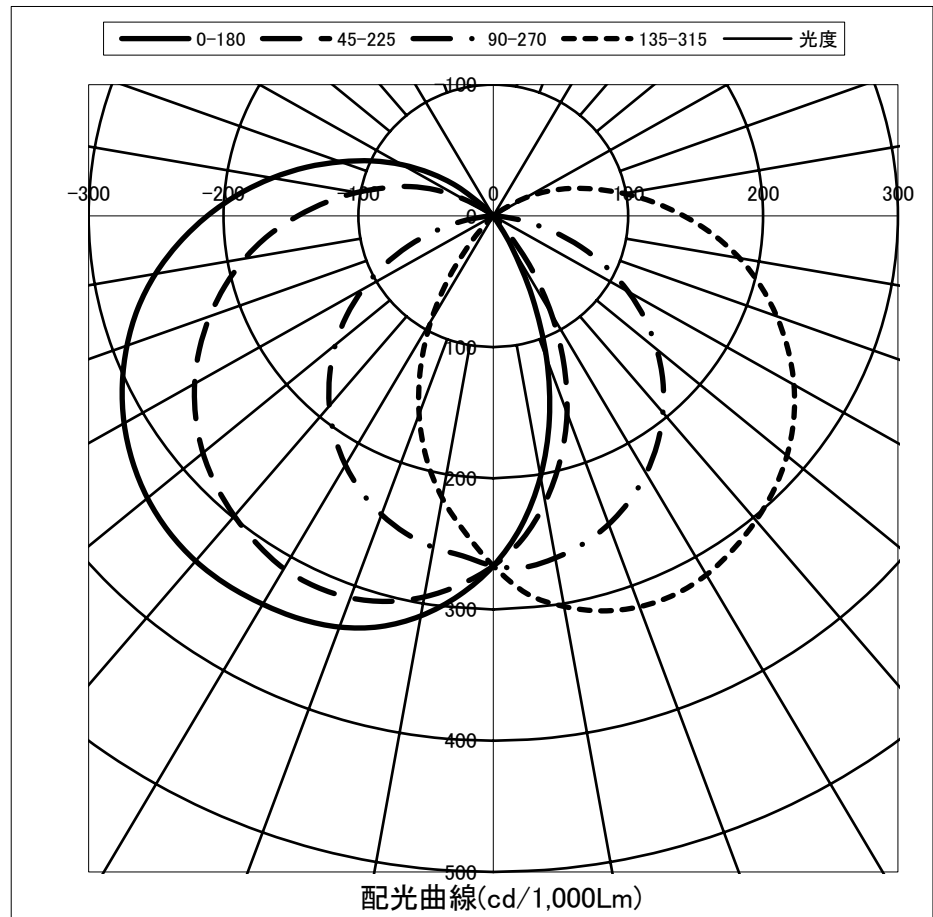

光源	LED
形式	
パネル	乳白
色温度	5,000K
保 (良)	0.81
守 (中)	0.77
率 (否)	0.68

全光束	6420 Lm
上方光束	865.4 Lm
下方光束	5554.6 Lm
最大光度	1712.5 cd

角度	光度(cd/1,000Lm)							
	水平方向角度							
	0度	45度	90度	135度	180度	225度	270度	315度
0	266.7	266.7	266.7	266.7	266.7	266.7	266.7	266.7
10	201.6	221.6	264.7	302.3	309.5	294.9	256.5	218.2
20	115.5	159.8	250.1	317.0	333.5	309.8	242.2	160.8
30	26.9	86.2	226.7	315.9	341.8	310.4	219.2	92.4
40	0.0	17.5	195.6	303.0	343.3	298.6	189.1	23.3
50	0.1	0.0	158.2	284.2	334.7	281.0	152.9	0.0
60	0.1	0.1	115.6	257.4	316.1	255.7	111.6	0.1
70	0.2	0.1	69.3	223.6	289.0	223.7	66.9	0.1
80	0.2	0.1	24.2	185.4	254.3	187.1	23.7	0.1
90	0.3	0.2	0.1	141.2	212.0	144.9	0.1	0.2
100	0.3	0.2	0.1	98.3	166.4	102.7	0.1	0.2
110	0.3	0.3	0.1	61.3	120.4	65.3	0.1	0.3
120	0.3	0.3	0.2	27.6	78.0	26.3	0.2	0.4
130	0.4	0.4	0.2	0.7	35.0	1.0	0.2	0.3
140	0.4	0.4	0.2	0.1	0.5	0.1	0.2	0.4
150	0.4	0.3	0.3	0.2	0.1	0.2	0.3	0.3
160	0.4	0.3	0.2	0.1	0.1	0.2	0.3	0.3
170	0.3	0.3	0.3	0.2	0.2	0.2	0.2	0.3
180	0.3	0.3	0.3	0.3	0.3	0.3	0.2	0.2