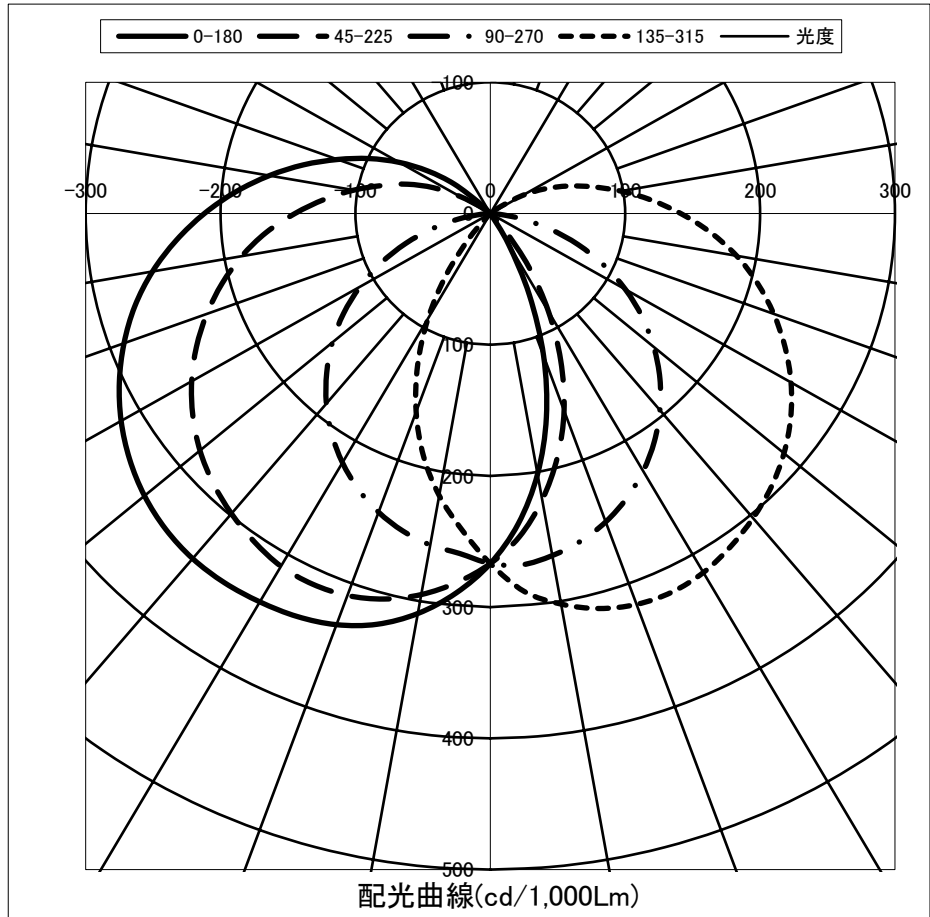

光源	LED
形式	
パネル	乳白
色温度	3,000K
保 (良)	0.81
守 (中)	0.77
率 (否)	0.68

全光束	5580 Lm
上方光束	752.2 Lm
下方光束	4827.8 Lm
最大光度	1488.4 cd

角度	光度(cd/1,000Lm)							
	水平方向角度							
	0度	45度	90度	135度	180度	225度	270度	315度
0	266.7	266.7	266.7	266.7	266.7	266.7	266.7	266.7
10	201.6	221.6	264.7	302.3	309.5	294.9	256.5	218.2
20	115.5	159.8	250.1	317.0	333.5	309.8	242.2	160.8
30	26.9	86.2	226.7	315.9	341.8	310.4	219.2	92.4
40	0.0	17.5	195.6	303.0	343.3	298.6	189.1	23.3
50	0.1	0.0	158.2	284.2	334.7	281.0	152.9	0.0
60	0.1	0.1	115.6	257.4	316.1	255.7	111.6	0.1
70	0.2	0.1	69.3	223.6	289.0	223.7	66.9	0.1
80	0.2	0.1	24.2	185.4	254.3	187.1	23.7	0.1
90	0.3	0.2	0.1	141.2	212.0	144.9	0.1	0.2
100	0.3	0.2	0.1	98.3	166.4	102.7	0.1	0.2
110	0.3	0.3	0.1	61.3	120.4	65.3	0.1	0.3
120	0.3	0.3	0.2	27.6	78.0	26.3	0.2	0.4
130	0.4	0.4	0.2	0.7	35.0	1.0	0.2	0.3
140	0.4	0.4	0.2	0.1	0.5	0.1	0.2	0.4
150	0.4	0.3	0.3	0.2	0.1	0.2	0.3	0.3
160	0.4	0.3	0.2	0.1	0.1	0.2	0.3	0.3
170	0.3	0.3	0.3	0.2	0.2	0.2	0.2	0.3
180	0.3	0.3	0.3	0.3	0.3	0.3	0.2	0.2