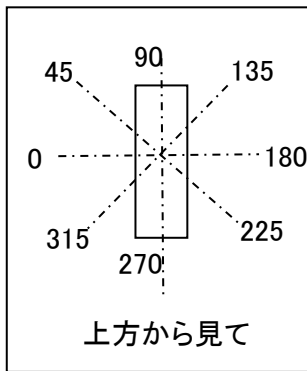

光源	LED
形式	
パネル	乳白
色温度	3,000K
保 (良)	0.81
守 (中)	0.77
率 (否)	0.68

全光束	5580 Lm
上方光束	752.2 Lm
下方光束	4827.8 Lm
最大光度	1488.4 cd

角度	光度(cd/1,000Lm)							
	水平方向角度							
	0度	45度	90度	135度	180度	225度	270度	315度
0	266.7	266.7	266.7	266.7	266.7	266.7	266.7	266.7
10	201.6	221.6	264.7	302.3	309.5	294.9	256.5	218.2
20	115.5	159.8	250.1	317.0	333.5	309.8	242.2	160.8
30	26.9	86.2	226.7	315.9	341.8	310.4	219.2	92.4
40	0.0	17.5	195.6	303.0	343.3	298.6	189.1	23.3
50	0.1	0.0	158.2	284.2	334.7	281.0	152.9	0.0
60	0.1	0.1	115.6	257.4	316.1	255.7	111.6	0.1
70	0.2	0.1	69.3	223.6	289.0	223.7	66.9	0.1
80	0.2	0.1	24.2	185.4	254.3	187.1	23.7	0.1
90	0.3	0.2	0.1	141.2	212.0	144.9	0.1	0.2
100	0.3	0.2	0.1	98.3	166.4	102.7	0.1	0.2
110	0.3	0.3	0.1	61.3	120.4	65.3	0.1	0.3
120	0.3	0.3	0.2	27.6	78.0	26.3	0.2	0.4
130	0.4	0.4	0.2	0.7	35.0	1.0	0.2	0.3
140	0.4	0.4	0.2	0.1	0.5	0.1	0.2	0.4
150	0.4	0.3	0.3	0.2	0.1	0.2	0.3	0.3
160	0.4	0.3	0.2	0.1	0.1	0.2	0.3	0.3
170	0.3	0.3	0.3	0.2	0.2	0.2	0.2	0.3
180	0.3	0.3	0.3	0.3	0.3	0.3	0.2	0.2