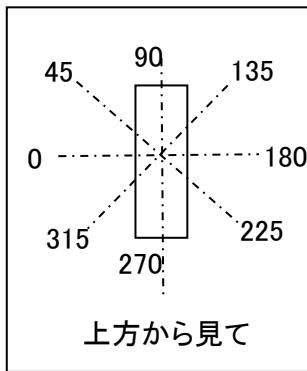

光源	LED
形式	
パネル	乳白
色温度	5,000K
保 (良)	0.81
守 (中)	0.77
率 (否)	0.68

全光束	4840 Lm
上方光束	652.4 Lm
下方光束	4187.6 Lm
最大光度	1291.1 cd

光度(cd/1,000Lm)								
角度	水平方向角度							
	0度	45度	90度	135度	180度	225度	270度	315度
0	266.7	266.7	266.7	266.7	266.7	266.7	266.7	266.7
10	201.6	221.6	264.7	302.3	309.5	294.9	256.5	218.2
20	115.5	159.8	250.1	317.0	333.5	309.8	242.2	160.8
30	26.9	86.2	226.7	315.9	341.8	310.4	219.2	92.4
40	0.0	17.5	195.6	303.0	343.3	298.6	189.1	23.3
50	0.1	0.0	158.2	284.2	334.7	281.0	152.9	0.0
60	0.1	0.1	115.6	257.4	316.1	255.7	111.6	0.1
70	0.2	0.1	69.3	223.6	289.0	223.7	66.9	0.1
80	0.2	0.1	24.2	185.4	254.3	187.1	23.7	0.1
90	0.3	0.2	0.1	141.2	212.0	144.9	0.1	0.2
100	0.3	0.2	0.1	98.3	166.4	102.7	0.1	0.2
110	0.3	0.3	0.1	61.3	120.4	65.3	0.1	0.3
120	0.3	0.3	0.2	27.6	78.0	26.3	0.2	0.4
130	0.4	0.4	0.2	0.7	35.0	1.0	0.2	0.3
140	0.4	0.4	0.2	0.1	0.5	0.1	0.2	0.4
150	0.4	0.3	0.3	0.2	0.1	0.2	0.3	0.3
160	0.4	0.3	0.2	0.1	0.1	0.2	0.3	0.3
170	0.3	0.3	0.3	0.2	0.2	0.2	0.2	0.3
180	0.3	0.3	0.3	0.3	0.3	0.3	0.2	0.2