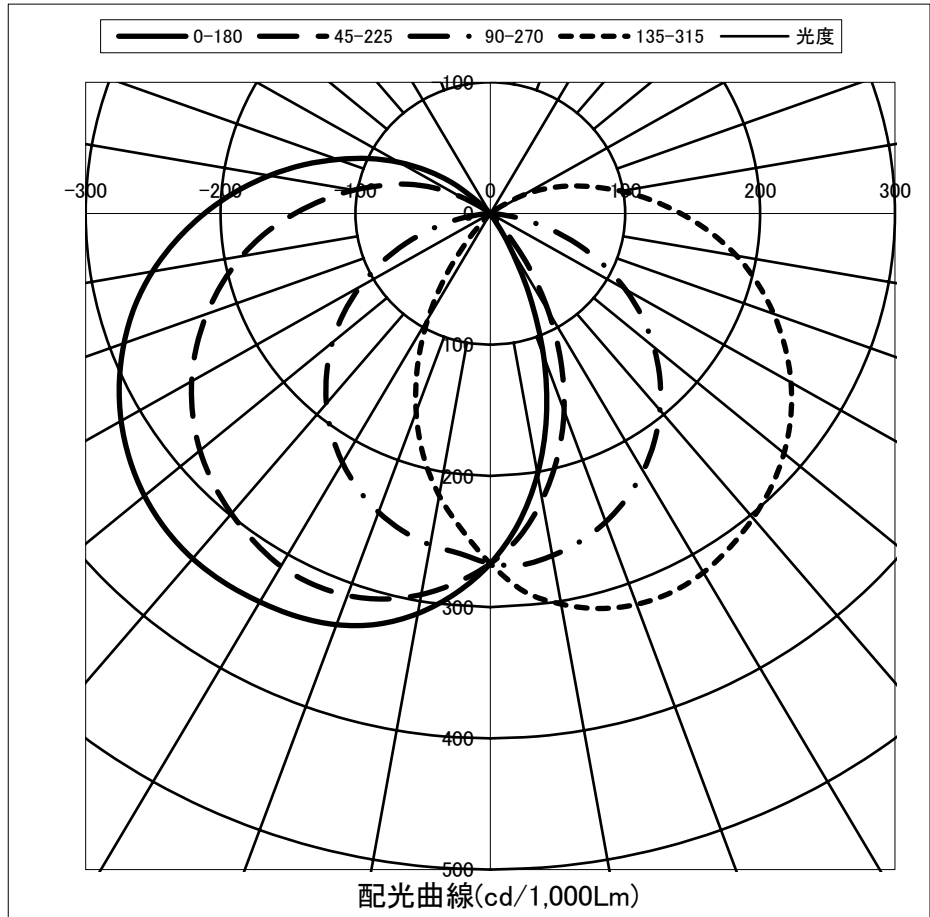

光源	LED
形式	
パネル	乳白
色温度	5,000K
保 (良)	0.81
守 (中)	0.77
率 (否)	0.68

全光束	4840 Lm
上方光束	652.4 Lm
下方光束	4187.6 Lm
最大光度	1291.1 cd

光度(cd/1,000Lm)								
角度	水平方向角度							
	0度	45度	90度	135度	180度	225度	270度	315度
0	266.7	266.7	266.7	266.7	266.7	266.7	266.7	266.7
10	201.6	221.6	264.7	302.3	309.5	294.9	256.5	218.2
20	115.5	159.8	250.1	317.0	333.5	309.8	242.2	160.8
30	26.9	86.2	226.7	315.9	341.8	310.4	219.2	92.4
40	0.0	17.5	195.6	303.0	343.3	298.6	189.1	23.3
50	0.1	0.0	158.2	284.2	334.7	281.0	152.9	0.0
60	0.1	0.1	115.6	257.4	316.1	255.7	111.6	0.1
70	0.2	0.1	69.3	223.6	289.0	223.7	66.9	0.1
80	0.2	0.1	24.2	185.4	254.3	187.1	23.7	0.1
90	0.3	0.2	0.1	141.2	212.0	144.9	0.1	0.2
100	0.3	0.2	0.1	98.3	166.4	102.7	0.1	0.2
110	0.3	0.3	0.1	61.3	120.4	65.3	0.1	0.3
120	0.3	0.3	0.2	27.6	78.0	26.3	0.2	0.4
130	0.4	0.4	0.2	0.7	35.0	1.0	0.2	0.3
140	0.4	0.4	0.2	0.1	0.5	0.1	0.2	0.4
150	0.4	0.3	0.3	0.2	0.1	0.2	0.3	0.3
160	0.4	0.3	0.2	0.1	0.1	0.2	0.3	0.3
170	0.3	0.3	0.3	0.2	0.2	0.2	0.2	0.3
180	0.3	0.3	0.3	0.3	0.3	0.3	0.2	0.2