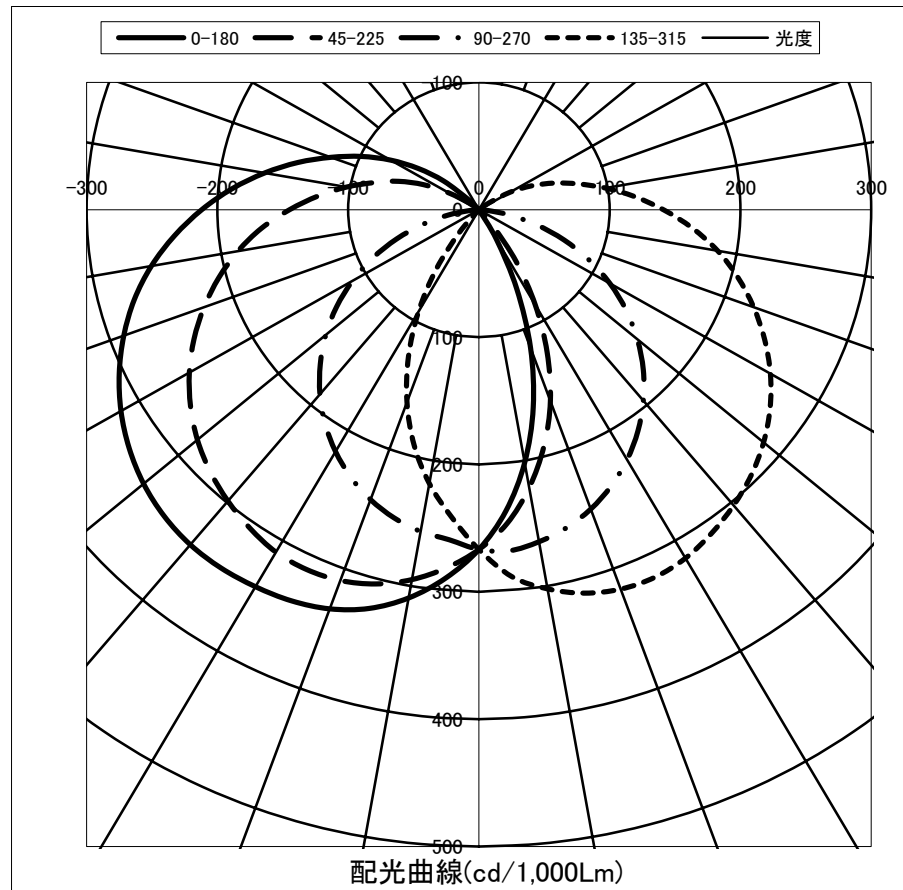

光源	LED
形式	
パネル	乳白
色温度	5,000K
保守率 (良)	0.86
保守率 (中)	0.81
保守率 (否)	0.72

全光束	3440 Lm
上方光束	463.7 Lm
下方光束	2976.3 Lm
最大光度	917.6 cd

角度	光度(cd/1,000Lm)							
	水平方向角度							
	0度	45度	90度	135度	180度	225度	270度	315度
0	266.7	266.7	266.7	266.7	266.7	266.7	266.7	266.7
10	201.6	221.6	264.7	302.3	309.5	294.9	256.5	218.2
20	115.5	159.8	250.1	317.0	333.5	309.8	242.2	160.8
30	26.9	86.2	226.7	315.9	341.8	310.4	219.2	92.4
40	0.0	17.5	195.6	303.0	343.3	298.6	189.1	23.3
50	0.1	0.0	158.2	284.2	334.7	281.0	152.9	0.0
60	0.1	0.1	115.6	257.4	316.1	255.7	111.6	0.1
70	0.2	0.1	69.3	223.6	289.0	223.7	66.9	0.1
80	0.2	0.1	24.2	185.4	254.3	187.1	23.7	0.1
90	0.3	0.2	0.1	141.2	212.0	144.9	0.1	0.2
100	0.3	0.2	0.1	98.3	166.4	102.7	0.1	0.2
110	0.3	0.3	0.1	61.3	120.4	65.3	0.1	0.3
120	0.3	0.3	0.2	27.6	78.0	26.3	0.2	0.4
130	0.4	0.4	0.2	0.7	35.0	1.0	0.2	0.3
140	0.4	0.4	0.2	0.1	0.5	0.1	0.2	0.4
150	0.4	0.3	0.3	0.2	0.1	0.2	0.3	0.3
160	0.4	0.3	0.2	0.1	0.1	0.2	0.3	0.3
170	0.3	0.3	0.3	0.2	0.2	0.2	0.2	0.3
180	0.3	0.3	0.3	0.3	0.3	0.3	0.2	0.2