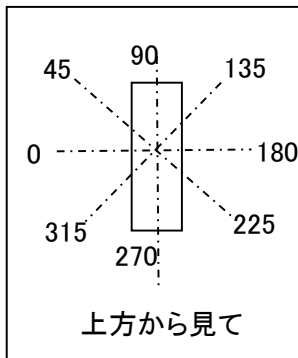

光源	LED
形式	
パネル	乳白
色温度	5,000K
保守率 (良)	0.86
保守率 (中)	0.81
保守率 (否)	0.72

全光束	3440 Lm
上方光束	463.7 Lm
下方光束	2976.3 Lm
最大光度	917.6 cd

角度	光度(cd/1,000Lm)							
	水平方向角度							
	0度	45度	90度	135度	180度	225度	270度	315度
0	266.7	266.7	266.7	266.7	266.7	266.7	266.7	266.7
10	201.6	221.6	264.7	302.3	309.5	294.9	256.5	218.2
20	115.5	159.8	250.1	317.0	333.5	309.8	242.2	160.8
30	26.9	86.2	226.7	315.9	341.8	310.4	219.2	92.4
40	0.0	17.5	195.6	303.0	343.3	298.6	189.1	23.3
50	0.1	0.0	158.2	284.2	334.7	281.0	152.9	0.0
60	0.1	0.1	115.6	257.4	316.1	255.7	111.6	0.1
70	0.2	0.1	69.3	223.6	289.0	223.7	66.9	0.1
80	0.2	0.1	24.2	185.4	254.3	187.1	23.7	0.1
90	0.3	0.2	0.1	141.2	212.0	144.9	0.1	0.2
100	0.3	0.2	0.1	98.3	166.4	102.7	0.1	0.2
110	0.3	0.3	0.1	61.3	120.4	65.3	0.1	0.3
120	0.3	0.3	0.2	27.6	78.0	26.3	0.2	0.4
130	0.4	0.4	0.2	0.7	35.0	1.0	0.2	0.3
140	0.4	0.4	0.2	0.1	0.5	0.1	0.2	0.4
150	0.4	0.3	0.3	0.2	0.1	0.2	0.3	0.3
160	0.4	0.3	0.2	0.1	0.1	0.2	0.3	0.3
170	0.3	0.3	0.3	0.2	0.2	0.2	0.2	0.3
180	0.3	0.3	0.3	0.3	0.3	0.3	0.2	0.2