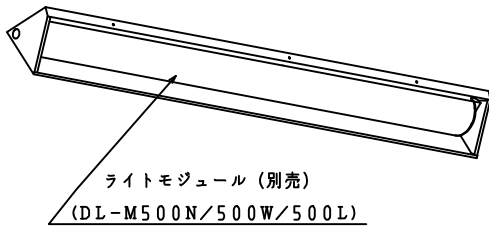

施工上の注意については、別途工事説明書及び取扱説明書をお読みください。  
軽微な仕様は、予告なく変更する場合があります。

本器具は、必ず当社指定のライトモジュールと組み合わせてご使用下さい。

側面詳細図

### ⚠ 施行上のご注意

- 電源線の接続後、余分な電源線は電源穴から天井裏に押し戻して下さい。
- 電源線や送り配線線が本器具の取付けパネに触れないようにして下さい。

取付ボルト	3/8, M10
調光方式	PWM方式 (1kHz、11V)

\*1: 照射角度30°の場合

項目	特性			
ライトモジュール:	ライトモジュール装着時			
Hf 32W高出力×1灯相当	DL-M500N	DL-M500W	DL-M500L	
全光束 (1m)	3440	3390	2880	
色温度 (K)	5000	4000	3000	
Ra	84			
質量	3.8kg (ライトモジュール含む)			
電源周波数 (Hz)	50/60			
ライトモジュール	入力電圧 (V)	100	200	242
	消費電力 (W)	25.6	25.0	25.1
	入力電流 (A)	0.26	0.13	0.11
DL-M500N M500W M500L	入力容量 (VA)	25.7	25.4	25.9
	特記事項	・調光対応 (約10~100%) ・設計寿命: 40000h ・専用ライトモジュール: DL-M500N/500W/500L		