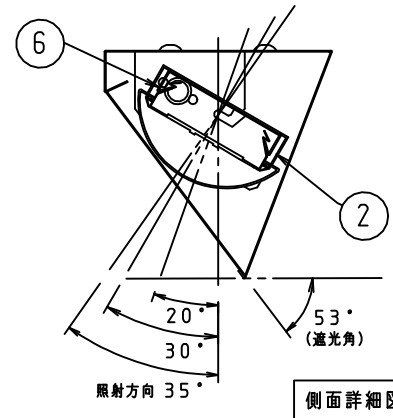

施工上の注意については、別途工事説明書及び取扱説明書をお読みください。  
軽微な仕様は、予告なく変更する場合があります。

本器具は、必ず当社指定のライトモジュールと組み合わせてご使用下さい。

側面詳細図