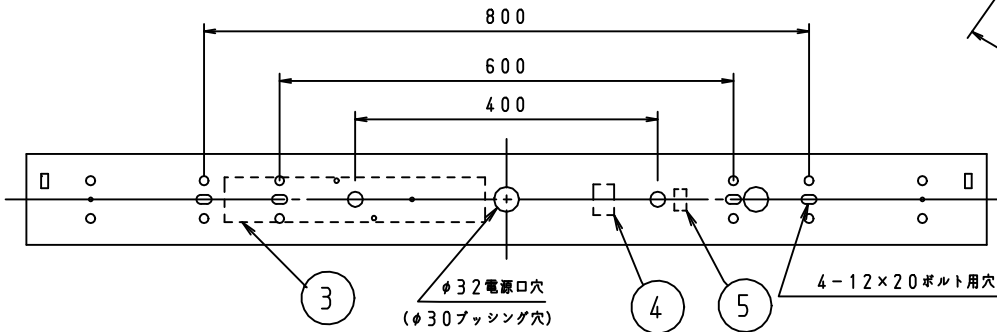

施工上の注意については、別途工事説明書及び取扱説明書をお読みください。  
軽微な仕様は、予告なく変更する場合があります。

本器具は、必ず当社指定のライトモジュールと組み合わせてご使用下さい。

側面詳細図

### ⚠ 施行上のご注意

- 電源線の接続後、余分な電源線は電源穴から天井裏に押し戻して下さい。
- 電源線や送り配線線が本器具の取付けパネに触れないようにして下さい。

取付ボルト	3/8, M10
調光方式	PWM方式 (1kHz、11V)

\*1: 照射角度30°の場合

項目	特性			
ライトモジュール:	ライトモジュール装着時			
Hf 32W高出力×1灯相当	DL-M500N	DL-M500W	DL-M500L	
全光束 (1m)	3440	3390	2880	
色温度 (K)	5000	4000	3000	
Ra	84			
質量	3.8kg (ライトモジュール含む)			
電源周波数 (Hz)	50/60			
ライトモジュール	入力電圧 (V)	100	200	242
	消費電力 (W)	25.6	25.0	25.1
	入力電流 (A)	0.26	0.13	0.11
DL-M500N M500W M500L	入力容量 (VA)	25.7	25.4	25.9
	特記事項	・調光対応 (約10~100%) ・設計寿命: 40000h ・専用ライトモジュール: DL-M500N/500W/500L		

部品番号	部品名	員数	材質・材厚	備考
9	ライトモジュール	1	PC	乳白色 (別売)
8	コネクタ	1	樹脂	
7	取付板	1	板金+M4ねじ	白色
6	取付けパネ	1	鋼板	
5	調光端子台	3	PC	
4	電源端子台	1	PBT	
3	電源ユニット	1	-	
2	設置板	1	板金	
1	本体シャーシ	1	鋼板	白色
番号	部品名	員数	材質・材厚	備考
製品名	モジュール形ベース照明 黒板灯 (ウォールウォッシャー) (1灯相当タイプ用)	尺度	: no scale	
形番	DL-MW300N	作成日	: 2020.6.24	
		図番	: DL-MW300N_1_S-2	
		承認	検印	作成
		櫻井	寺沢	高橋