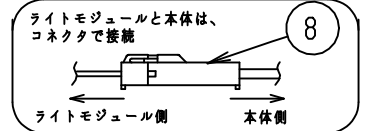

施工上の注意については、別途工事説明書及び取扱説明書をお読みください。  
軽微な仕様は、予告なく変更する場合があります。

本器具は、必ず当社指定のライトモジュールと組み合わせてご使用下さい。

側面詳細図