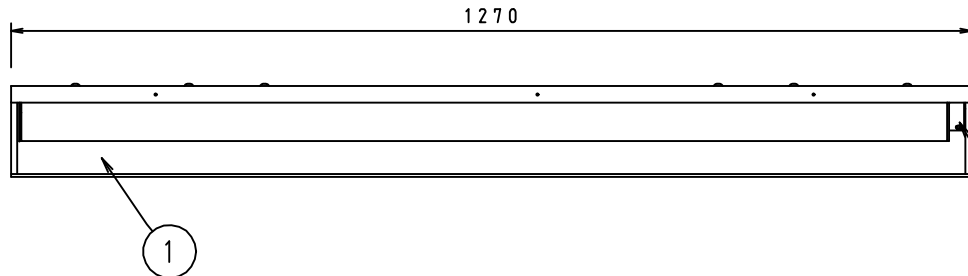

施工上の注意については、別途工事説明書及び取扱説明書をお読みください。  
軽微な仕様は、予告なく変更する場合があります。

本器具は、必ず当社指定のライトモジュールと組み合わせてご使用下さい。

側面詳細図

### ⚠ 施行上のご注意

- 電源線の接続後、余分な電源線は電源穴から天井裏に押し戻して下さい。
- 電源線や送り配線線が本器具の取付けパネに触れないようにして下さい。

取付ボルト	3/8, M10
調光方式	PWM方式 (1kHz、11V)

\*1: 照射角度30°の場合

項目	特性			
ライトモジュール:	ライトモジュール装着時			
Hf 32W高出力×1灯相当	DL-M500N	DL-M500W	DL-M500L	
全光束 (1m)	3440	3390	2880	
色温度 (K)	5000	4000	3000	
Ra	84			
質量	3.8kg (ライトモジュール含む)			
電源周波数 (Hz)	50/60			
ライトモジュール	入力電圧 (V)	100	200	242
	消費電力 (W)	25.6	25.0	25.1
	入力電流 (A)	0.26	0.13	0.11
DL-M500N M500W M500L	入力容量 (VA)	25.7	25.4	25.9
	特記事項	・調光対応 (約10~100%) ・設計寿命: 40000h ・専用ライトモジュール: DL-M500N/500W/500L		

部品番号	部品名	員数	材質・材厚	備考
9	ライトモジュール	1	PC	乳白色 (別売)
8	コネクタ	1	樹脂	
7	取付板	1	板金+M4ねじ	白色
6	取付けパネ	1	鋼板	
5	調光端子台	3	PC	
4	電源端子台	1	PBT	
3	電源ユニット	1	-	
2	設置板	1	板金	
1	本体シャーシ	1	鋼板	白色
番号	部品名	員数	材質・材厚	備考
製品名	モジュール形ベース照明 黒板灯 (ウォールウォッシャー) (1灯相当タイプ用)	尺度	: no scale	
形番	DL-MW300N	作成日	: 2020.6.24	
		図番	: DL-MW300N_1_S-2	
		承認	検印	作成
		櫻井	寺沢	高橋