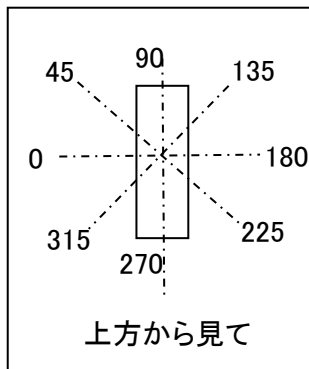

光源	LED
形式	
パネル	乳白
色温度	5,000K
保 (良)	0.81
守 (中)	0.77
率 (否)	0.68

全光束	2330 Lm
上方光束	314.1 Lm
下方光束	2015.9 Lm
最大光度	621.5 cd

角度	光度(cd/1,000Lm)							
	水平方向角度							
	0度	45度	90度	135度	180度	225度	270度	315度
0	266.7	266.7	266.7	266.7	266.7	266.7	266.7	266.7
10	201.6	221.6	264.7	302.3	309.5	294.9	256.5	218.2
20	115.5	159.8	250.1	317.0	333.5	309.8	242.2	160.8
30	26.9	86.2	226.7	315.9	341.8	310.4	219.2	92.4
40	0.0	17.5	195.6	303.0	343.3	298.6	189.1	23.3
50	0.1	0.0	158.2	284.2	334.7	281.0	152.9	0.0
60	0.1	0.1	115.6	257.4	316.1	255.7	111.6	0.1
70	0.2	0.1	69.3	223.6	289.0	223.7	66.9	0.1
80	0.2	0.1	24.2	185.4	254.3	187.1	23.7	0.1
90	0.3	0.2	0.1	141.2	212.0	144.9	0.1	0.2
100	0.3	0.2	0.1	98.3	166.4	102.7	0.1	0.2
110	0.3	0.3	0.1	61.3	120.4	65.3	0.1	0.3
120	0.3	0.3	0.2	27.6	78.0	26.3	0.2	0.4
130	0.4	0.4	0.2	0.7	35.0	1.0	0.2	0.3
140	0.4	0.4	0.2	0.1	0.5	0.1	0.2	0.4
150	0.4	0.3	0.3	0.2	0.1	0.2	0.3	0.3
160	0.4	0.3	0.2	0.1	0.1	0.2	0.3	0.3
170	0.3	0.3	0.3	0.2	0.2	0.2	0.2	0.3
180	0.3	0.3	0.3	0.3	0.3	0.3	0.2	0.2