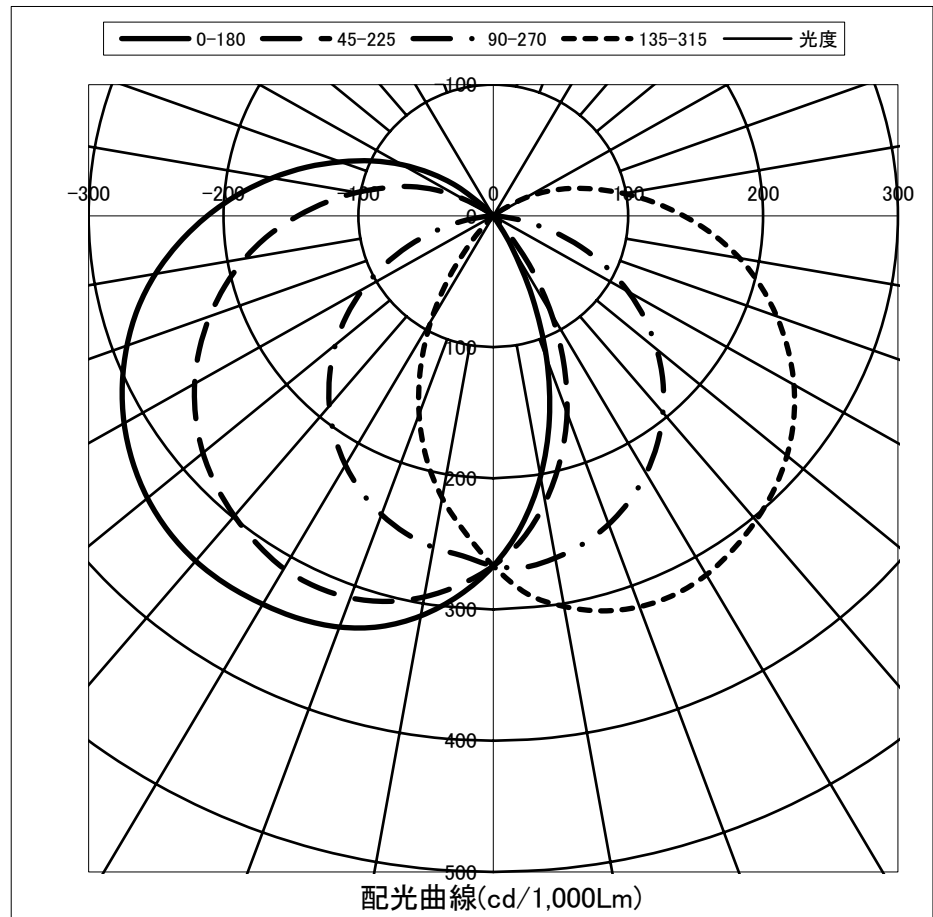

光源	LED
形式	
パネル	乳白
色温度	5,000K
保 (良)	0.81
守 (中)	0.77
率 (否)	0.68

全光束	2330 Lm
上方光束	314.1 Lm
下方光束	2015.9 Lm
最大光度	621.5 cd

角度	光度(cd/1,000Lm)							
	水平方向角度							
	0度	45度	90度	135度	180度	225度	270度	315度
0	266.7	266.7	266.7	266.7	266.7	266.7	266.7	266.7
10	201.6	221.6	264.7	302.3	309.5	294.9	256.5	218.2
20	115.5	159.8	250.1	317.0	333.5	309.8	242.2	160.8
30	26.9	86.2	226.7	315.9	341.8	310.4	219.2	92.4
40	0.0	17.5	195.6	303.0	343.3	298.6	189.1	23.3
50	0.1	0.0	158.2	284.2	334.7	281.0	152.9	0.0
60	0.1	0.1	115.6	257.4	316.1	255.7	111.6	0.1
70	0.2	0.1	69.3	223.6	289.0	223.7	66.9	0.1
80	0.2	0.1	24.2	185.4	254.3	187.1	23.7	0.1
90	0.3	0.2	0.1	141.2	212.0	144.9	0.1	0.2
100	0.3	0.2	0.1	98.3	166.4	102.7	0.1	0.2
110	0.3	0.3	0.1	61.3	120.4	65.3	0.1	0.3
120	0.3	0.3	0.2	27.6	78.0	26.3	0.2	0.4
130	0.4	0.4	0.2	0.7	35.0	1.0	0.2	0.3
140	0.4	0.4	0.2	0.1	0.5	0.1	0.2	0.4
150	0.4	0.3	0.3	0.2	0.1	0.2	0.3	0.3
160	0.4	0.3	0.2	0.1	0.1	0.2	0.3	0.3
170	0.3	0.3	0.3	0.2	0.2	0.2	0.2	0.3
180	0.3	0.3	0.3	0.3	0.3	0.3	0.2	0.2