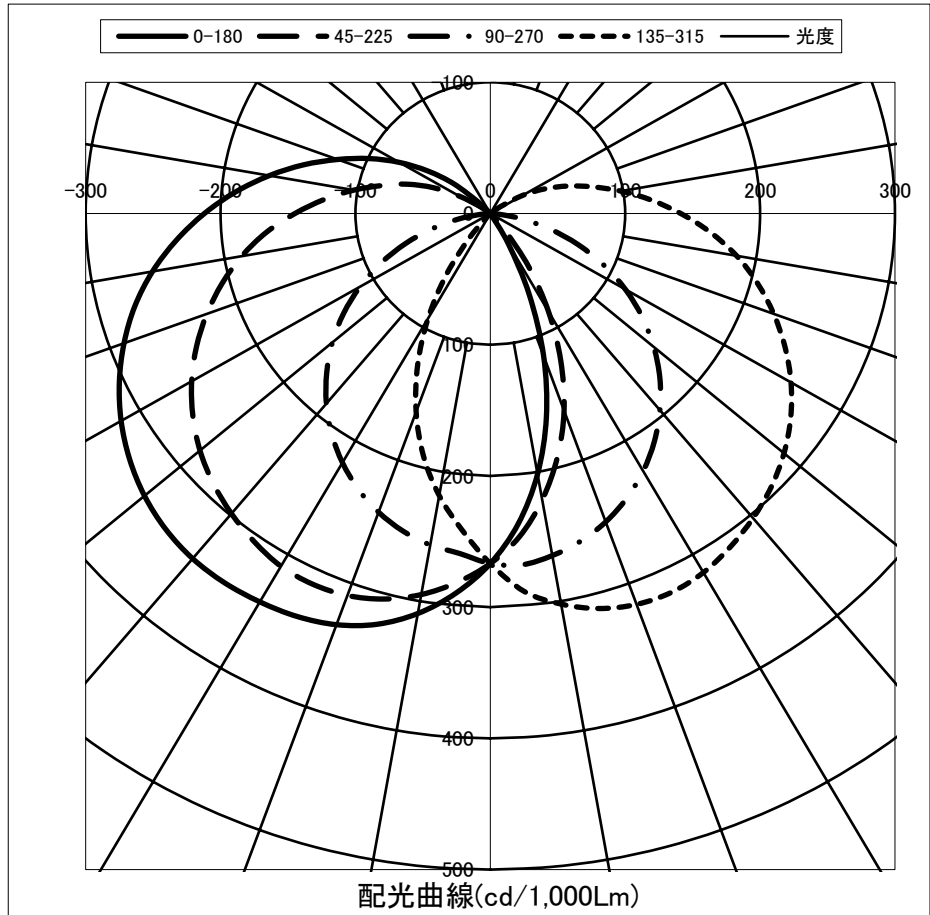

光源	LED
形式	
パネル	乳白
色温度	4,000K
保 (良)	0.81
守 (中)	0.77
率 (否)	0.68

全光束	2460 Lm
上方光束	331.6 Lm
下方光束	2128.4 Lm
最大光度	656.2 cd

光度(cd/1,000Lm)								
角度	水平方向角度							
	0度	45度	90度	135度	180度	225度	270度	315度
0	266.7	266.7	266.7	266.7	266.7	266.7	266.7	266.7
10	201.6	221.6	264.7	302.3	309.5	294.9	256.5	218.2
20	115.5	159.8	250.1	317.0	333.5	309.8	242.2	160.8
30	26.9	86.2	226.7	315.9	341.8	310.4	219.2	92.4
40	0.0	17.5	195.6	303.0	343.3	298.6	189.1	23.3
50	0.1	0.0	158.2	284.2	334.7	281.0	152.9	0.0
60	0.1	0.1	115.6	257.4	316.1	255.7	111.6	0.1
70	0.2	0.1	69.3	223.6	289.0	223.7	66.9	0.1
80	0.2	0.1	24.2	185.4	254.3	187.1	23.7	0.1
90	0.3	0.2	0.1	141.2	212.0	144.9	0.1	0.2
100	0.3	0.2	0.1	98.3	166.4	102.7	0.1	0.2
110	0.3	0.3	0.1	61.3	120.4	65.3	0.1	0.3
120	0.3	0.3	0.2	27.6	78.0	26.3	0.2	0.4
130	0.4	0.4	0.2	0.7	35.0	1.0	0.2	0.3
140	0.4	0.4	0.2	0.1	0.5	0.1	0.2	0.4
150	0.4	0.3	0.3	0.2	0.1	0.2	0.3	0.3
160	0.4	0.3	0.2	0.1	0.1	0.2	0.3	0.3
170	0.3	0.3	0.3	0.2	0.2	0.2	0.2	0.3
180	0.3	0.3	0.3	0.3	0.3	0.3	0.2	0.2