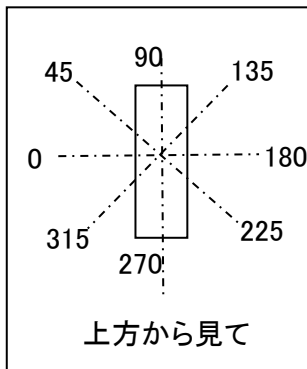

光源	LED
形式	
パネル	乳白
色温度	4,000K
保 (良)	0.81
守 (中)	0.77
率 (否)	0.68

全光束	2460 Lm
上方光束	331.6 Lm
下方光束	2128.4 Lm
最大光度	656.2 cd

光度(cd/1,000Lm)								
角度	水平方向角度							
	0度	45度	90度	135度	180度	225度	270度	315度
0	266.7	266.7	266.7	266.7	266.7	266.7	266.7	266.7
10	201.6	221.6	264.7	302.3	309.5	294.9	256.5	218.2
20	115.5	159.8	250.1	317.0	333.5	309.8	242.2	160.8
30	26.9	86.2	226.7	315.9	341.8	310.4	219.2	92.4
40	0.0	17.5	195.6	303.0	343.3	298.6	189.1	23.3
50	0.1	0.0	158.2	284.2	334.7	281.0	152.9	0.0
60	0.1	0.1	115.6	257.4	316.1	255.7	111.6	0.1
70	0.2	0.1	69.3	223.6	289.0	223.7	66.9	0.1
80	0.2	0.1	24.2	185.4	254.3	187.1	23.7	0.1
90	0.3	0.2	0.1	141.2	212.0	144.9	0.1	0.2
100	0.3	0.2	0.1	98.3	166.4	102.7	0.1	0.2
110	0.3	0.3	0.1	61.3	120.4	65.3	0.1	0.3
120	0.3	0.3	0.2	27.6	78.0	26.3	0.2	0.4
130	0.4	0.4	0.2	0.7	35.0	1.0	0.2	0.3
140	0.4	0.4	0.2	0.1	0.5	0.1	0.2	0.4
150	0.4	0.3	0.3	0.2	0.1	0.2	0.3	0.3
160	0.4	0.3	0.2	0.1	0.1	0.2	0.3	0.3
170	0.3	0.3	0.3	0.2	0.2	0.2	0.2	0.3
180	0.3	0.3	0.3	0.3	0.3	0.3	0.2	0.2