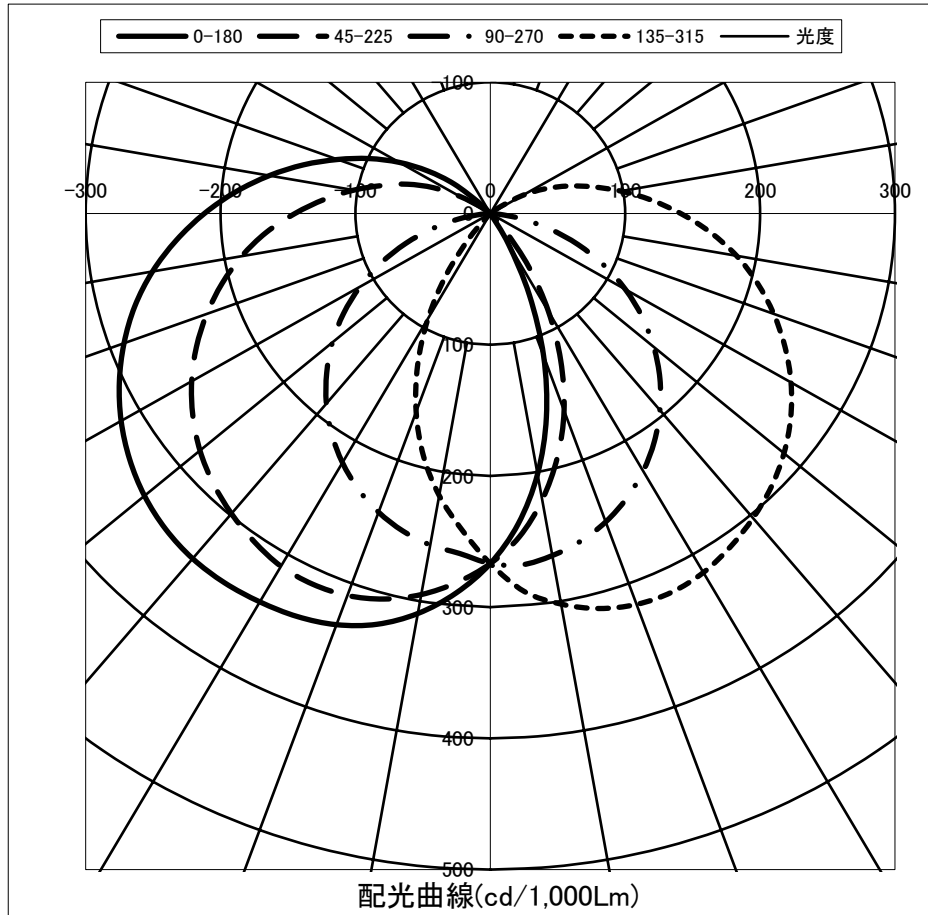

光源	LED
形式	
パネル	乳白
色温度	5,000K
保 (良)	0.81
守 (中)	0.77
率 (否)	0.68

全光束	2510 Lm
上方光束	338.3 Lm
下方光束	2171.7 Lm
最大光度	669.5 cd

角度	光度(cd/1,000Lm)							
	水平方向角度							
	0度	45度	90度	135度	180度	225度	270度	315度
0	266.7	266.7	266.7	266.7	266.7	266.7	266.7	266.7
10	201.6	221.6	264.7	302.3	309.5	294.9	256.5	218.2
20	115.5	159.8	250.1	317.0	333.5	309.8	242.2	160.8
30	26.9	86.2	226.7	315.9	341.8	310.4	219.2	92.4
40	0.0	17.5	195.6	303.0	343.3	298.6	189.1	23.3
50	0.1	0.0	158.2	284.2	334.7	281.0	152.9	0.0
60	0.1	0.1	115.6	257.4	316.1	255.7	111.6	0.1
70	0.2	0.1	69.3	223.6	289.0	223.7	66.9	0.1
80	0.2	0.1	24.2	185.4	254.3	187.1	23.7	0.1
90	0.3	0.2	0.1	141.2	212.0	144.9	0.1	0.2
100	0.3	0.2	0.1	98.3	166.4	102.7	0.1	0.2
110	0.3	0.3	0.1	61.3	120.4	65.3	0.1	0.3
120	0.3	0.3	0.2	27.6	78.0	26.3	0.2	0.4
130	0.4	0.4	0.2	0.7	35.0	1.0	0.2	0.3
140	0.4	0.4	0.2	0.1	0.5	0.1	0.2	0.4
150	0.4	0.3	0.3	0.2	0.1	0.2	0.3	0.3
160	0.4	0.3	0.2	0.1	0.1	0.2	0.3	0.3
170	0.3	0.3	0.3	0.2	0.2	0.2	0.2	0.3
180	0.3	0.3	0.3	0.3	0.3	0.3	0.2	0.2