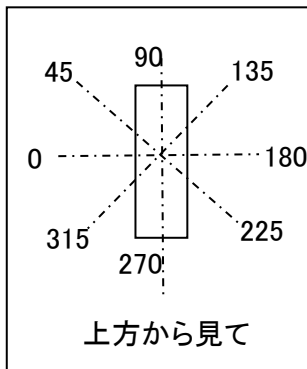

光源	LED
形式	
パネル	乳白
色温度	5,000K
保 (良)	0.81
守 (中)	0.77
率 (否)	0.68

全光束	2510 Lm
上方光束	338.3 Lm
下方光束	2171.7 Lm
最大光度	669.5 cd

角度	光度(cd/1,000Lm)							
	水平方向角度							
	0度	45度	90度	135度	180度	225度	270度	315度
0	266.7	266.7	266.7	266.7	266.7	266.7	266.7	266.7
10	201.6	221.6	264.7	302.3	309.5	294.9	256.5	218.2
20	115.5	159.8	250.1	317.0	333.5	309.8	242.2	160.8
30	26.9	86.2	226.7	315.9	341.8	310.4	219.2	92.4
40	0.0	17.5	195.6	303.0	343.3	298.6	189.1	23.3
50	0.1	0.0	158.2	284.2	334.7	281.0	152.9	0.0
60	0.1	0.1	115.6	257.4	316.1	255.7	111.6	0.1
70	0.2	0.1	69.3	223.6	289.0	223.7	66.9	0.1
80	0.2	0.1	24.2	185.4	254.3	187.1	23.7	0.1
90	0.3	0.2	0.1	141.2	212.0	144.9	0.1	0.2
100	0.3	0.2	0.1	98.3	166.4	102.7	0.1	0.2
110	0.3	0.3	0.1	61.3	120.4	65.3	0.1	0.3
120	0.3	0.3	0.2	27.6	78.0	26.3	0.2	0.4
130	0.4	0.4	0.2	0.7	35.0	1.0	0.2	0.3
140	0.4	0.4	0.2	0.1	0.5	0.1	0.2	0.4
150	0.4	0.3	0.3	0.2	0.1	0.2	0.3	0.3
160	0.4	0.3	0.2	0.1	0.1	0.2	0.3	0.3
170	0.3	0.3	0.3	0.2	0.2	0.2	0.2	0.3
180	0.3	0.3	0.3	0.3	0.3	0.3	0.2	0.2