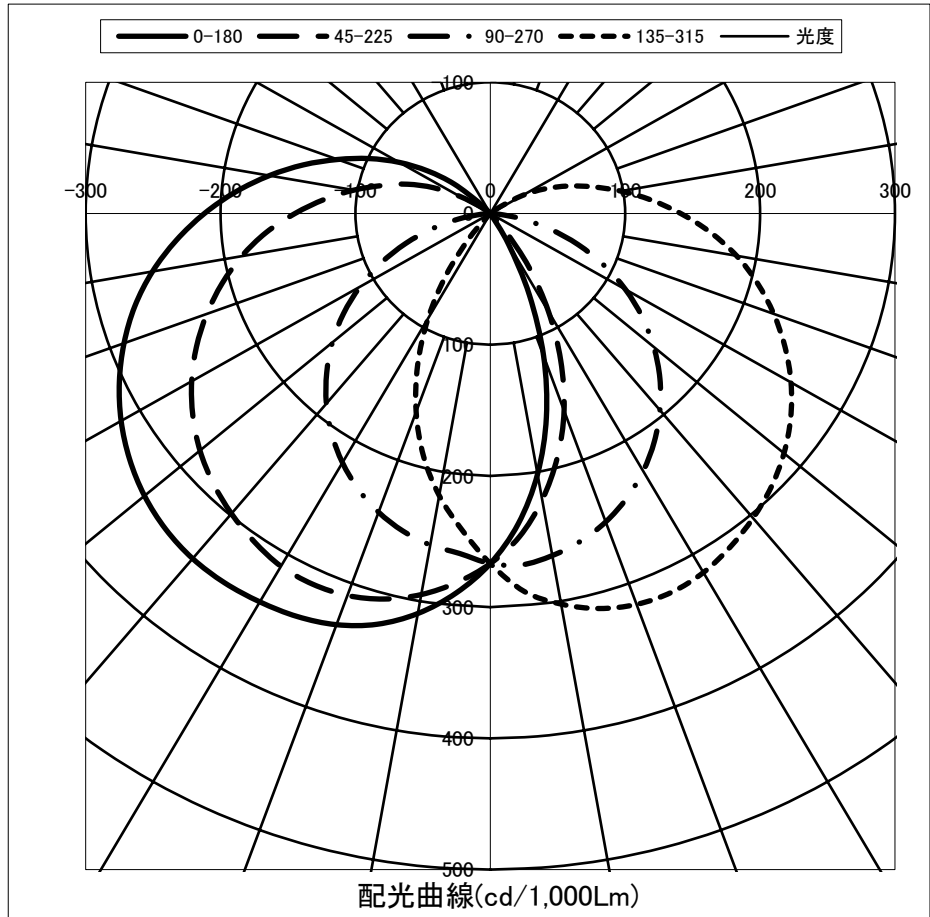

光源	LED
形式	
パネル	乳白
色温度	3,000K
保 (良)	0.81
守 (中)	0.77
率 (否)	0.68

全光束	2090 Lm
上方光束	281.7 Lm
下方光束	1808.3 Lm
最大光度	557.5 cd

角度	光度(cd/1,000Lm)							
	水平方向角度							
	0度	45度	90度	135度	180度	225度	270度	315度
0	266.7	266.7	266.7	266.7	266.7	266.7	266.7	266.7
10	201.6	221.6	264.7	302.3	309.5	294.9	256.5	218.2
20	115.5	159.8	250.1	317.0	333.5	309.8	242.2	160.8
30	26.9	86.2	226.7	315.9	341.8	310.4	219.2	92.4
40	0.0	17.5	195.6	303.0	343.3	298.6	189.1	23.3
50	0.1	0.0	158.2	284.2	334.7	281.0	152.9	0.0
60	0.1	0.1	115.6	257.4	316.1	255.7	111.6	0.1
70	0.2	0.1	69.3	223.6	289.0	223.7	66.9	0.1
80	0.2	0.1	24.2	185.4	254.3	187.1	23.7	0.1
90	0.3	0.2	0.1	141.2	212.0	144.9	0.1	0.2
100	0.3	0.2	0.1	98.3	166.4	102.7	0.1	0.2
110	0.3	0.3	0.1	61.3	120.4	65.3	0.1	0.3
120	0.3	0.3	0.2	27.6	78.0	26.3	0.2	0.4
130	0.4	0.4	0.2	0.7	35.0	1.0	0.2	0.3
140	0.4	0.4	0.2	0.1	0.5	0.1	0.2	0.4
150	0.4	0.3	0.3	0.2	0.1	0.2	0.3	0.3
160	0.4	0.3	0.2	0.1	0.1	0.2	0.3	0.3
170	0.3	0.3	0.3	0.2	0.2	0.2	0.2	0.3
180	0.3	0.3	0.3	0.3	0.3	0.3	0.2	0.2