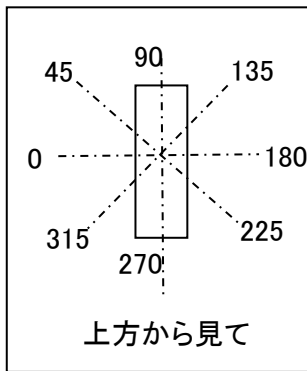

光源	LED
形式	
パネル	乳白
色温度	3,000K
保 (良)	0.81
守 (中)	0.77
率 (否)	0.68

全光束	2090 Lm
上方光束	281.7 Lm
下方光束	1808.3 Lm
最大光度	557.5 cd

角度	光度(cd/1,000Lm)							
	水平方向角度							
	0度	45度	90度	135度	180度	225度	270度	315度
0	266.7	266.7	266.7	266.7	266.7	266.7	266.7	266.7
10	201.6	221.6	264.7	302.3	309.5	294.9	256.5	218.2
20	115.5	159.8	250.1	317.0	333.5	309.8	242.2	160.8
30	26.9	86.2	226.7	315.9	341.8	310.4	219.2	92.4
40	0.0	17.5	195.6	303.0	343.3	298.6	189.1	23.3
50	0.1	0.0	158.2	284.2	334.7	281.0	152.9	0.0
60	0.1	0.1	115.6	257.4	316.1	255.7	111.6	0.1
70	0.2	0.1	69.3	223.6	289.0	223.7	66.9	0.1
80	0.2	0.1	24.2	185.4	254.3	187.1	23.7	0.1
90	0.3	0.2	0.1	141.2	212.0	144.9	0.1	0.2
100	0.3	0.2	0.1	98.3	166.4	102.7	0.1	0.2
110	0.3	0.3	0.1	61.3	120.4	65.3	0.1	0.3
120	0.3	0.3	0.2	27.6	78.0	26.3	0.2	0.4
130	0.4	0.4	0.2	0.7	35.0	1.0	0.2	0.3
140	0.4	0.4	0.2	0.1	0.5	0.1	0.2	0.4
150	0.4	0.3	0.3	0.2	0.1	0.2	0.3	0.3
160	0.4	0.3	0.2	0.1	0.1	0.2	0.3	0.3
170	0.3	0.3	0.3	0.2	0.2	0.2	0.2	0.3
180	0.3	0.3	0.3	0.3	0.3	0.3	0.2	0.2