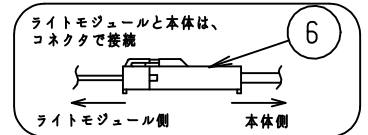

施工上の注意については、別途工事説明書及び取扱説明書をお読みください。
軽微な仕様は、予告なく変更する場合があります。

本器具は、必ず当社指定のライトモジュールと組み合わせてご使用下さい。

⚠ 安全に関するご注意

- 本器具は屋内専用器具です。屋外や、水気、湿気のある場所では使用しないで下さい。
- 本器具は天井直付け専用器具です。柔らかい天井や埋め込みには使用しないでください。
- 本器具は単体では使用できません。必ず当社指定のライトモジュールの組み合わせてご使用下さい。(感電・落下・火災の原因)

⚠ 施行上のご注意

- 電源線の接続後、余分な電源線は電源穴から天井裏に押し戻して下さい。
- 電源線や送り配線線が本器具の取付けパネに触れないようにして下さい。

取付ボルト	3/8, M10
調光方式	PWM方式 (1kHz、11V)

項目	特性				
全光束 (lm)	6700 (DL-M610N装着時)				
	5050 (DL-M410N装着時)				
色温度 (K)	5000				
Ra	84				
質量	2.1kg (ライトモジュール含む)				
電源周波数 (Hz)	50/60				
ライトモジュール	入力電圧 (V)	100	200	242	
	DL-M610N	消費電力 (W)	46.8	45.0	45.0
		入力電流 (A)	0.49	0.24	0.20
入力容量 (VA)		47.0	45.7	46.5	
DL-M410N	消費電力 (W)	35.8	34.4	34.4	
	入力電流 (A)	0.37	0.18	0.16	
	入力容量 (VA)	35.9	35.2	36.1	
特記事項	・プルスイッチ付 ・調光対応 (約10~100%) ・設計寿命: 40000h ・専用ライトモジュール: DL-M610N/DL-M410N				