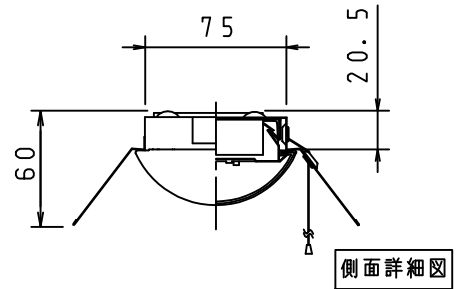

施工上の注意については、別途工事説明書及び取扱説明書をお読みください。
軽微な仕様は、予告なく変更する場合があります。

本器具は、必ず当社指定のライトモジュールと組み合わせてご使用下さい。

⚠ 安全に関するご注意

- ●本器具は屋内専用器具です。屋外や、水気、湿気のある場所では使用しないで下さい。
- ●本器具は天井直付け専用器具です。柔らかい天井や埋め込みには使用しないでください。
- ●本器具は単体では使用できません。必ず当社指定のライトモジュールの組み合わせてご使用下さい。(感電・落下・火災の原因)

⚠ 施行上のご注意

- ●電源線の接続後、余分な電源線は電源穴から天井裏に押し戻して下さい。
- ●電源線や送り配線線が本器具の取付けパネに触れないようにして下さい。

取付ボルト	3/8, M10
調光方式	PWM方式 (1kHz、11V)

項目	特性				
全光束 (lm)	6700 (DL-M610N装着時)				
	5050 (DL-M410N装着時)				
色温度 (K)	5000				
Ra	84				
質量	2.1kg (ライトモジュール含む)				
電源周波数 (Hz)	50/60				
ライトモジュール	入力電圧 (V)	100	200	242	
	DL-M610N	消費電力 (W)	46.8	45.0	45.0
		入力電流 (A)	0.49	0.24	0.20
入力容量 (VA)		47.0	45.7	46.5	
DL-M410N	消費電力 (W)	35.8	34.4	34.4	
	入力電流 (A)	0.37	0.18	0.16	
	入力容量 (VA)	35.9	35.2	36.1	
特記事項	・プルスイッチ付 ・調光対応 (約10~100%) ・設計寿命: 40000h ・専用ライトモジュール: DL-M610N/DL-M410N				

部品名	数量	材質・材厚	備考	
9 ライトモジュール	1	PC	乳白色 (別売)	
8 プルスイッチひも	1	ヒモ: ポリエステル ツマミ: ポリエチレン	約800mm	
7 プルスイッチ	1	PP		
6 コネクタ	1	樹脂	白色	
5 取付けパネ	3	鋼板		
4 調光端子台	1	PC		
3 電源端子台	1	PBT		
2 電源ユニット	1	-		
1 本体シャーシ	1	鋼板	白色	
番号	部品名	員数	材質・材厚	
製品名	モジュール形ベース照明 反射型 (2灯相当タイプ)	尺度	: no scale	
形番	DL-MU40PN	作成日	: 2020.6.23	
		図番	: DL-MU40PN_4_S-2	
		承認	検印	作成
		櫻井	寺沢	高橋