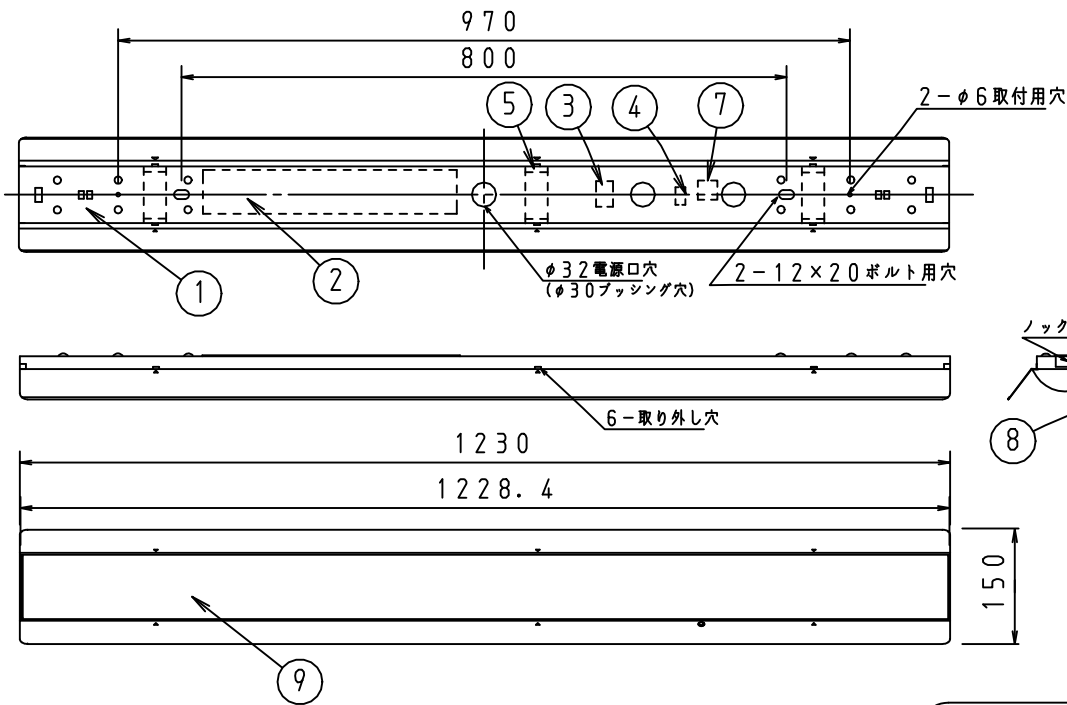

施工上の注意については、別途工事説明書及び取扱説明書をお読みください。
軽微な仕様は、予告なく変更する場合があります。

本器具は、必ず当社指定のライトモジュールと組み合わせてご使用下さい。

⚠ 安全に関するご注意

- ●本器具は屋内専用器具です。屋外や、水気、湿気のある場所では使用しないで下さい。
- ●本器具は天井直付け専用器具です。柔らかい天井や埋め込みには使用しないでください。
- ●本器具は単体では使用できません。必ず当社指定のライトモジュールの組み合わせてご使用下さい。(感電・落下・火災の原因)

⚠ 施行上のご注意

- ●電源線の接続後、余分な電源線は電源穴から天井裏に押し戻して下さい。
- ●電源線や送り配線線が本器具の取付けパネに触れないようにして下さい。

取付ボルト	3/8, M10
調光方式	PWM方式 (1kHz、11V)

項目	特性				
全光束 (lm)	6700 (DL-M610N装着時)				
	5050 (DL-M410N装着時)				
色温度 (K)	5000				
Ra	84				
質量	2.1kg (ライトモジュール含む)				
電源周波数 (Hz)	50/60				
ライトモジュール	入力電圧 (V)	100	200	242	
	DL-M610N	消費電力 (W)	46.8	45.0	45.0
		入力電流 (A)	0.49	0.24	0.20
入力容量 (VA)		47.0	45.7	46.5	
DL-M410N	消費電力 (W)	35.8	34.4	34.4	
	入力電流 (A)	0.37	0.18	0.16	
	入力容量 (VA)	35.9	35.2	36.1	
特記事項	・プルスイッチ付 ・調光対応 (約10~100%) ・設計寿命: 40000h ・専用ライトモジュール: DL-M610N/DL-M410N				

部品名	数量	材質・材厚	備考	
9 ライトモジュール	1	PC	乳白色 (別売)	
8 プルスイッチひも	1	ヒモ: ポリエステル ツマミ: ポリエチレン	約800mm	
7 プルスイッチ	1	PP		
6 コネクタ	1	樹脂	白色	
5 取付けパネ	3	鋼板		
4 調光端子台	1	PC		
3 電源端子台	1	PBT		
2 電源ユニット	1	-		
1 本体シャーシ	1	鋼板	白色	
番号	部品名	員数	材質・材厚	
製品名	モジュール形ベース照明 反射型 (2灯相当タイプ)	尺度	: no scale	
形番	DL-MU40PN	作成日	: 2020.6.23	
		図番	: DL-MU40PN_4_S-2	
		承認	検印	作成
		櫻井	寺沢	高橋