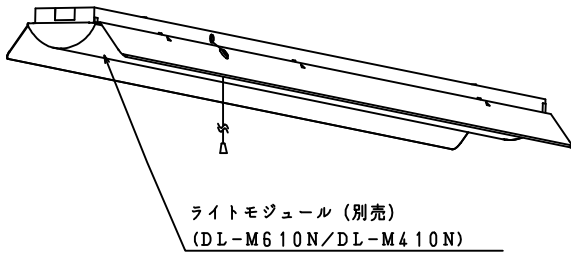

施工上の注意については、別途工事説明書及び取扱説明書をお読みください。
軽微な仕様は、予告なく変更する場合があります。

本器具は、必ず当社指定のライトモジュールと組み合わせてご使用下さい。

⚠ 安全に関するご注意

- ●本器具は屋内専用器具です。屋外や、水気、湿気のある場所では使用しないで下さい。
- ●本器具は天井直付け専用器具です。柔らかい天井や埋め込みには使用しないでください。
- ●本器具は単体では使用できません。必ず当社指定のライトモジュールの組み合わせてご使用下さい。(感電・落下・火災の原因)

⚠ 施行上のご注意

- ●電源線の接続後、余分な電源線は電源穴から天井裏に押し戻して下さい。
- ●電源線や送り配線線が本器具の取付けパネに触れないようにして下さい。

取付ボルト	3/8, M10
調光方式	PWM方式 (1kHz、11V)

項目	特性				
全光束 (lm)	6700 (DL-M610N装着時)				
	5050 (DL-M410N装着時)				
色温度 (K)	5000				
Ra	84				
質量	2.1kg (ライトモジュール含む)				
電源周波数 (Hz)	50/60				
ライトモジュール	入力電圧 (V)	100	200	242	
	DL-M610N	消費電力 (W)	46.8	45.0	45.0
		入力電流 (A)	0.49	0.24	0.20
入力容量 (VA)		47.0	45.7	46.5	
DL-M410N	消費電力 (W)	35.8	34.4	34.4	
	入力電流 (A)	0.37	0.18	0.16	
	入力容量 (VA)	35.9	35.2	36.1	
特記事項	・プルスイッチ付 ・調光対応 (約10~100%) ・設計寿命: 40000h ・専用ライトモジュール: DL-M610N/DL-M410N				

部品名	数量	材質・材厚	備考	
9 ライトモジュール	1	PC	乳白色 (別売)	
8 プルスイッチひも	1	ヒモ: ポリエステル ツマミ: ポリエチレン	約800mm	
7 プルスイッチ	1	PP		
6 コネクタ	1	樹脂	白色	
5 取付けパネ	3	鋼板		
4 調光端子台	1	PC		
3 電源端子台	1	PBT		
2 電源ユニット	1	-		
1 本体シャーシ	1	鋼板	白色	
番号	部品名	員数	材質・材厚	
製品名	モジュール形ベース照明 反射型 (2灯相当タイプ)	尺度	: no scale	
形番	DL-MU40PN	作成日	: 2020.6.23	
		図番	: DL-MU40PN_4_S-2	
		承認	検印	作成
		櫻井	寺沢	高橋