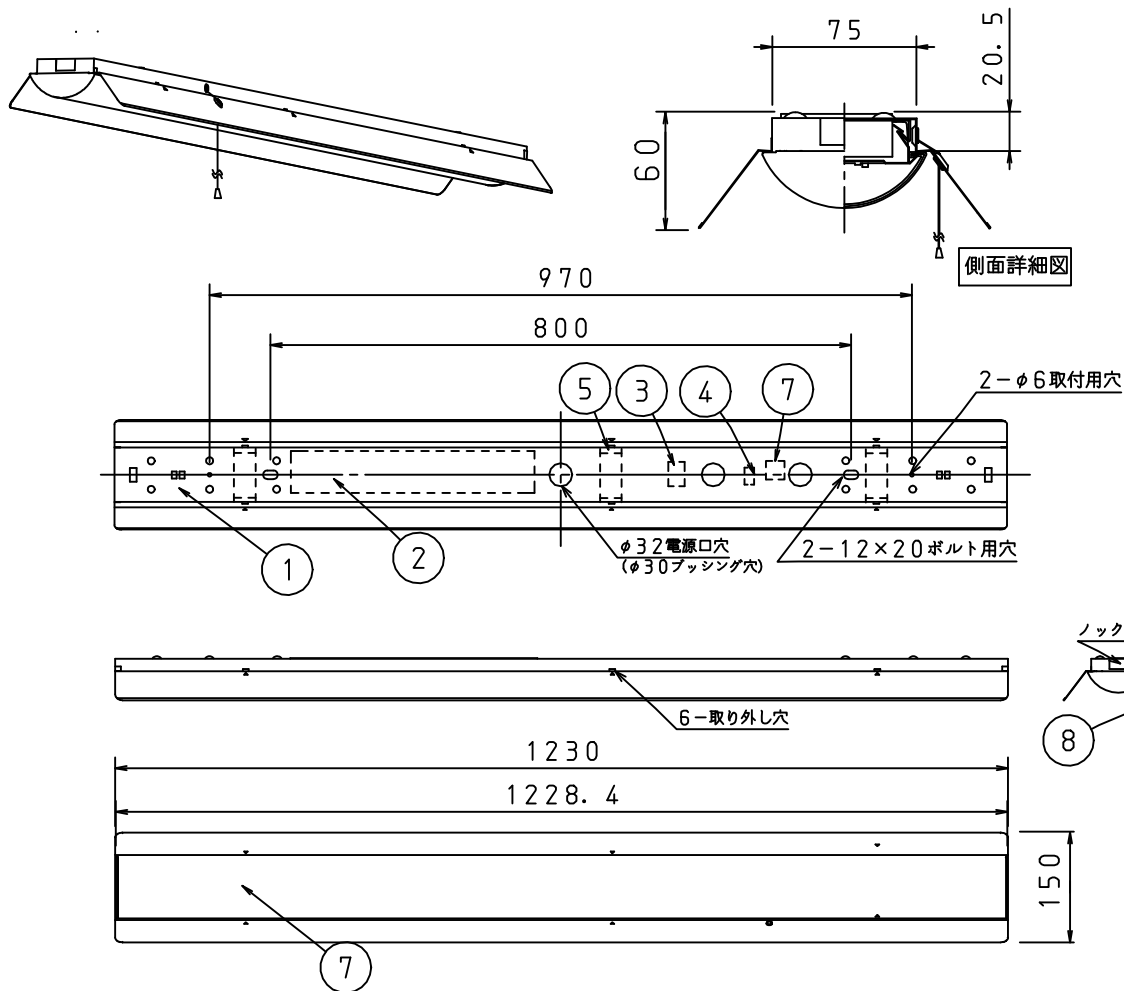

本器具は、必ず当社指定のライトモジュールと組み合わせてご使用下さい。

施工上の注意については、別途工事説明書及び取扱説明書をお読みください。
軽微な仕様は、予告なく変更する場合があります。

⚠ 安全に関するご注意

- ●本器具は屋内専用器具です。屋外や、水気、湿気のある場所では使用しないで下さい。
- ●本器具は天井直付け専用器具です。柔らかい天井や埋め込みには使用しないでください。
- ●本器具は単体では使用できません。必ず当社指定のライトモジュールの組み合わせてご使用下さい。(感電・落下・火災の原因)

⚠ 施工上のご注意

- ●電源線の接続後、余分な電源線は電源穴から天井裏に押し戻して下さい。
- ●電源線や送り配線線が本器具の取付けパネに触れないようにして下さい。

取付ボルト	3/8, M10
調光方式	PWM方式 (1kHz、11V)

項目	特性			
全光束 (1m)	6800 (DL-M601N装着時)			
	4950 (DL-M401N装着時)			
色温度 (K)	5000			
Ra	84			
質量	2.2kg (ライトモジュール含む)			
電源周波数 (Hz)	50/60			
ライトモジュール	入力電圧 (V)	100	200	242
	消費電力 (W)	44.0	42.5	42.5
	入力電流 (A)	0.46	0.23	0.19
DL-M601N	入力容量 (VA)	46.0	46.0	46.0
	消費電力 (W)	33.0	31.8	31.8
	入力電流 (A)	0.34	0.17	0.15
DL-M401N	入力容量 (VA)	34.0	34.0	36.3
	消費電力 (W)	33.0	31.8	31.8
特記事項	・プルスイッチつき ・調光対応 (約10~100%) ・設計寿命: 40000h ・専用ライトモジュール: DL-M601N/DL-M401N			

部品名	数量	材質・材厚	備考
9 ライトモジュール	1	PC	乳白色 (別売)
8 プルスイッチひも	1	ヒモ: ポリエステル ツマミ: ポリエチレン	約800mm
7 プルスイッチ	1	PP	
6 コネクタ	1	樹脂	白色
5 取付けパネ	3	鋼板	
4 調光端子台	1	PC	
3 電源端子台	1	PBT	
2 電源ユニット	1	-	
1 本体シャーシ	1	鋼板	白色
製品名	モジュール形ベース照明 反射型 (2灯相当タイプ)		備考
形番	DL-MU40PN	尺度 : no scale	
		作成日 : 2016.7.11	
		図番 : DL-MU40PN_2_S-3	
		承認	検印
		森上	寺沢
			高橋