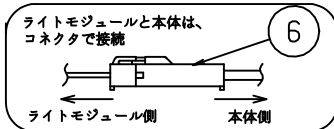

本器具は、必ず当社指定のライトモジュールと組み合わせてご使用下さい。

施工上の注意については、別途工事説明書及び取扱説明書をお読みください。
軽微な仕様は、予告なく変更する場合があります。

⚠ 安全に関するご注意

- 本器具は屋内専用器具です。屋外や、水気、湿気のある場所では使用しないで下さい。
- 本器具は天井直付け専用器具です。柔らかい天井や埋め込みには使用しないでください。
- 本器具は単体では使用できません。必ず当社指定のライトモジュールの組み合わせてご使用下さい。(感電・落下・火災の原因)

⚠ 施工上のご注意

- 電源線の接続後、余分な電源線は電源穴から天井裏に押し戻して下さい。
- 電源線や送り配線線が本器具の取付けパネに触れないようにして下さい。

取付ボルト	3/8, M10
調光方式	PWM方式 (1kHz、11V)

項目	特性			
全光束 (1m)	6800 (DL-M601N装着時)			
	4950 (DL-M401N装着時)			
色温度 (K)	5000			
Ra	84			
質量	2.2kg (ライトモジュール含む)			
電源周波数 (Hz)	50/60			
ライトモジュール	入力電圧 (V)	100	200	242
	消費電力 (W)	44.0	42.5	42.5
	入力電流 (A)	0.46	0.23	0.19
DL-M601N	入力容量 (VA)	46.0	46.0	46.0
	消費電力 (W)	33.0	31.8	31.8
	入力電流 (A)	0.34	0.17	0.15
DL-M401N	入力容量 (VA)	34.0	34.0	36.3
	消費電力 (W)	33.0	31.8	31.8
特記事項	・プルスイッチつき ・調光対応 (約10~100%) ・設計寿命: 40000h ・専用ライトモジュール: DL-M601N/DL-M401N			