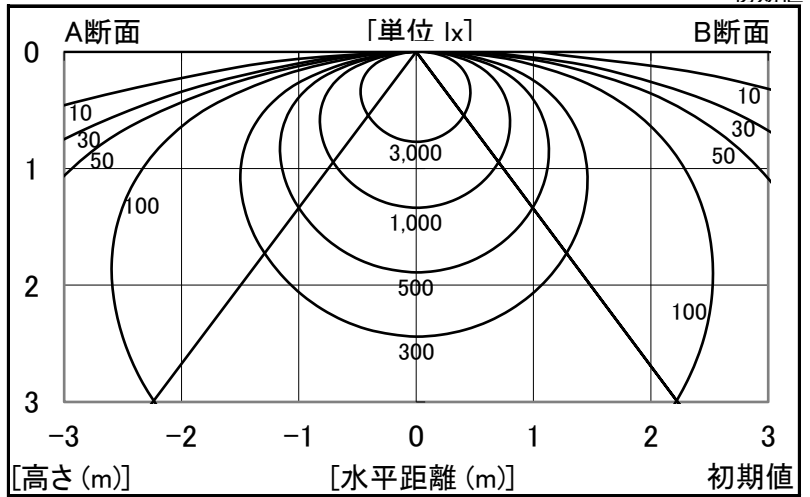

シャープ製LED照明器具 配光データシート 形名 DL-MU40PN+DL-M401N

器具光束	4,950 lm
上方光束	2 lm
下方光束	4,948 lm
最大光度	1,710 cd

光源	LEDライトモジュール
光源型名	DL-M401N
口金形式	-
色温度	5000K
保守率	良:0.86, 中:0.81, 否:0.72
最大取付間隔	a-a 1.4H b-b 1.5H
備考	

角度	光度 [cd/1,000lm]		
	A-A'	B-B'	C-C'
0	344	345	-
10	338	339	-
20	319	321	-
30	292	292	-
40	258	254	-
50	217	208	-
60	166	156	-
70	101	98	-
80	24	38	-
90	0	1	-
100	0	0	-
110	0	0	-
120	0	0	-
130	0	0	-
140	0	0	-
150	0	0	-
160	0	0	-
170	0	0	-
180	0	0	-

反射率	天井						70						50						30		20		0	
	壁		80		30		70		50		30		50		30		30		10		0			
室指数	照明率 (×0.01)																							
0.6	62	57	48	45	39	37	61	56	47	45	38	37	45	44	38	37	37	36	32	30				
0.8	74	68	60	56	50	48	72	66	59	56	50	48	57	54	49	47	48	47	42	40				
1.0	83	74	69	64	59	56	80	73	67	63	58	56	65	61	57	55	56	54	49	47				
1.25	91	81	77	71	68	64	88	79	76	70	67	63	72	68	65	62	63	61	57	55				
1.5	96	85	84	76	75	69	93	83	82	75	74	69	78	73	71	68	69	67	62	60				
2.0	104	90	93	83	85	77	100	89	91	82	83	77	86	80	80	75	77	74	70	68				
2.5	109	94	100	88	92	83	105	92	97	87	90	82	92	85	86	81	82	79	76	74				
3.0	112	96	104	91	97	87	108	95	101	90	95	86	95	88	90	84	86	83	79	77				
4.0	117	99	110	95	104	92	113	98	107	94	102	91	101	92	96	89	92	87	85	83				
5.0	120	101	114	98	109	95	115	100	110	97	106	94	104	95	100	92	95	90	88	86				
7.0	123	103	119	101	115	99	118	102	115	100	111	98	107	98	105	96	99	94	92	90				
10	126	105	122	103	119	102	121	104	118	102	116	100	110	100	108	98	102	97	95	93				