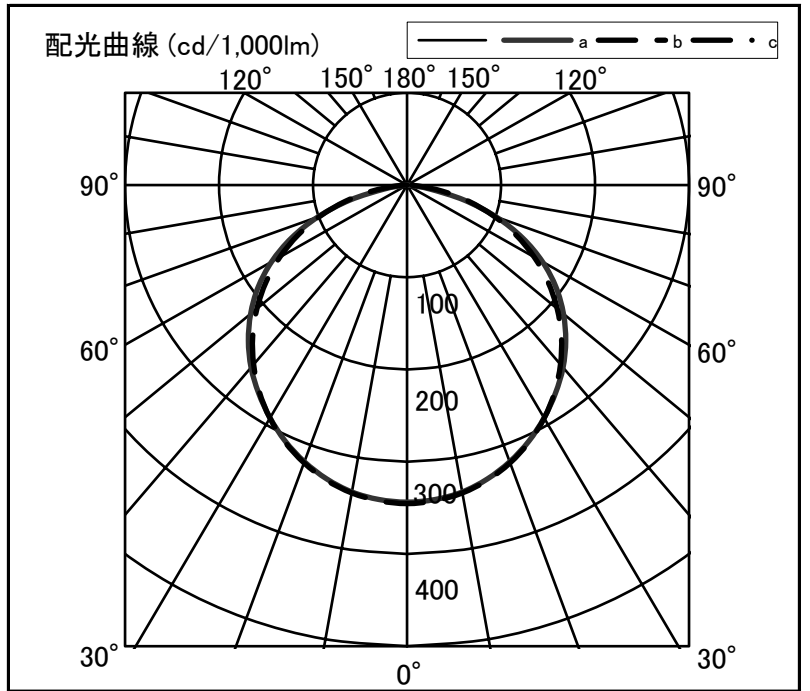

シャープ製LED照明器具 配光データシート 形名 DL-MU40PN+DL-M401N

器具光束	4,950 lm
上方光束	2 lm
下方光束	4,948 lm
最大光度	1,710 cd

光源	LEDライトモジュール
光源型名	DL-M401N
口金形式	-
色温度	5000K
保守率	良:0.86, 中:0.81, 否:0.72
最大取付間隔	a-a 1.4H b-b 1.5H
備考	

角度	光度 [cd/1,000lm]		
	A-A'	B-B'	C-C'
0	344	345	-
10	338	339	-
20	319	321	-
30	292	292	-
40	258	254	-
50	217	208	-
60	166	156	-
70	101	98	-
80	24	38	-
90	0	1	-
100	0	0	-
110	0	0	-
120	0	0	-
130	0	0	-
140	0	0	-
150	0	0	-
160	0	0	-
170	0	0	-
180	0	0	-

反射率	天井						70						50						30		20		0	
	壁		80		30		70		50		30		50		30		30		10		0			
室指数	照明率 (×0.01)																							
0.6	62	57	48	45	39	37	61	56	47	45	38	37	45	44	38	37	37	36	32	30				
0.8	74	68	60	56	50	48	72	66	59	56	50	48	57	54	49	47	48	47	42	40				
1.0	83	74	69	64	59	56	80	73	67	63	58	56	65	61	57	55	56	54	49	47				
1.25	91	81	77	71	68	64	88	79	76	70	67	63	72	68	65	62	63	61	57	55				
1.5	96	85	84	76	75	69	93	83	82	75	74	69	78	73	71	68	69	67	62	60				
2.0	104	90	93	83	85	77	100	89	91	82	83	77	86	80	80	75	77	74	70	68				
2.5	109	94	100	88	92	83	105	92	97	87	90	82	92	85	86	81	82	79	76	74				
3.0	112	96	104	91	97	87	108	95	101	90	95	86	95	88	90	84	86	83	79	77				
4.0	117	99	110	95	104	92	113	98	107	94	102	91	101	92	96	89	92	87	85	83				
5.0	120	101	114	98	109	95	115	100	110	97	106	94	104	95	100	92	95	90	88	86				
7.0	123	103	119	101	115	99	118	102	115	100	111	98	107	98	105	96	99	94	92	90				
10	126	105	122	103	119	102	121	104	118	102	116	100	110	100	108	98	102	97	95	93				