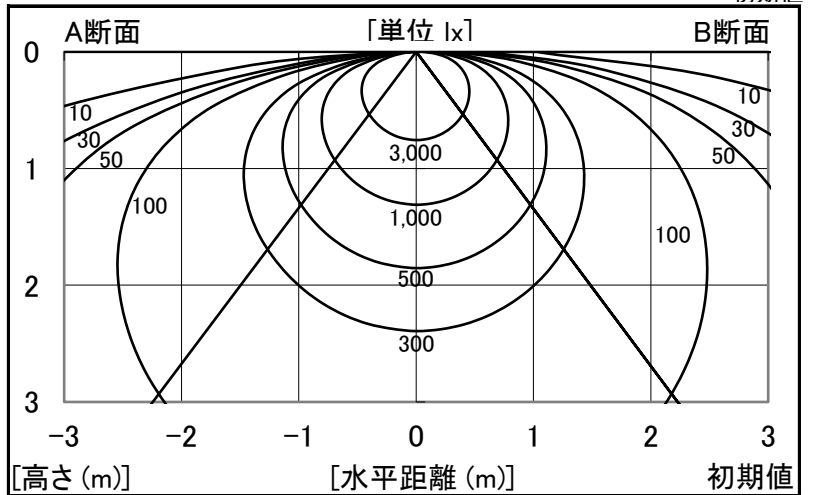

シャープ製LED照明器具 配光データシート 形名 DL-MU40PN+DL-M400W

器具光束	4,760 lm
上方光束	2 lm
下方光束	4,758 lm
最大光度	1,644 cd

光源	LEDライトモジュール
光源型名	DL-M400W
口金形式	-
色温度	4000K
保守率	良:0.81, 中:0.77, 否:0.68
最大取付間隔	a-a 1.4H b-b 1.5H
備考	

角度	光度[cd/1,000lm]		
	A-A'	B-B'	C-C'
0	344	345	-
10	338	339	-
20	319	321	-
30	292	292	-
40	258	254	-
50	217	208	-
60	166	156	-
70	101	98	-
80	24	38	-
90	0	1	-
100	0	0	-
110	0	0	-
120	0	0	-
130	0	0	-
140	0	0	-
150	0	0	-
160	0	0	-
170	0	0	-
180	0	0	-

反射率	天井						70						50						30	20	0
	壁		80		30		70		50		30		50		30		30	10	0		
室指数	30	10	30	10	30	10	30	10	30	10	30	10	30	10	30	10	30	10	10	0	
0.6	62	57	48	45	39	37	61	56	47	45	38	37	45	44	38	37	37	36	32	30	
0.8	74	68	60	56	50	48	72	66	59	56	50	48	57	54	49	47	48	47	42	40	
1.0	83	74	69	64	59	56	80	73	67	63	58	56	65	61	57	55	56	54	49	47	
1.25	91	81	77	71	68	64	88	79	76	70	67	63	72	68	65	62	63	61	57	55	
1.5	96	85	84	76	75	69	93	83	82	75	74	69	78	73	71	68	69	67	62	60	
2.0	104	90	93	83	85	77	100	89	91	82	83	77	86	80	80	75	77	74	70	68	
2.5	109	94	100	88	92	83	105	92	97	87	90	82	92	85	86	81	82	79	76	74	
3.0	112	96	104	91	97	87	108	95	101	90	95	86	95	88	90	84	86	83	79	77	
4.0	117	99	110	95	104	92	113	98	107	94	102	91	101	92	96	89	92	87	85	83	
5.0	120	101	114	98	109	95	115	100	110	97	106	94	104	95	100	92	95	90	88	86	
7.0	123	103	119	101	115	99	118	102	115	100	111	98	107	98	105	96	99	94	92	90	
10	126	105	122	103	119	102	121	104	118	102	116	100	110	100	108	98	102	97	95	93	