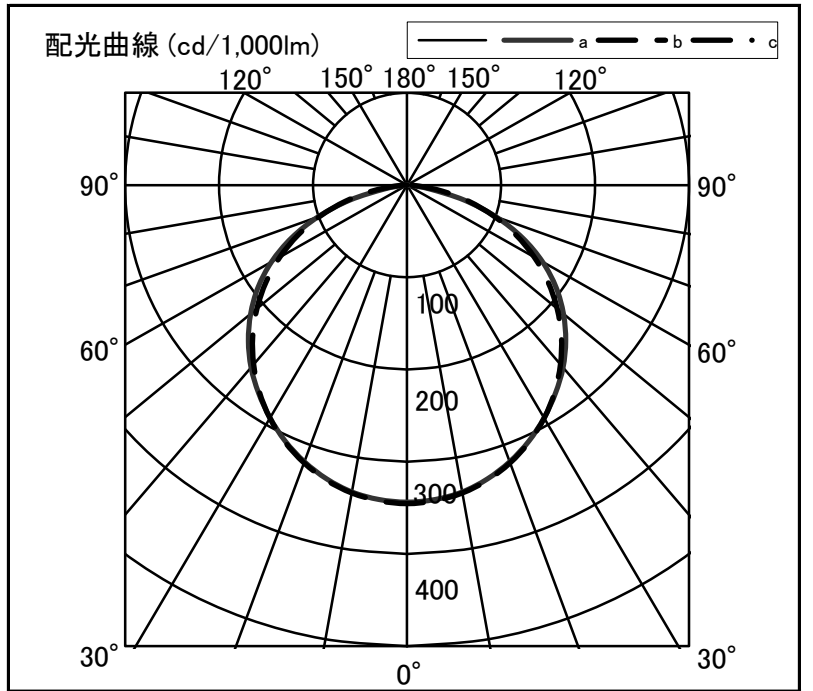

シャープ製LED照明器具 配光データシート 形名 DL-MU40PN+DL-M400W

器具光束	4,760 lm
上方光束	2 lm
下方光束	4,758 lm
最大光度	1,644 cd

光源	LEDライトモジュール
光源型名	DL-M400W
口金形式	-
色温度	4000K
保守率	良:0.81, 中:0.77, 否:0.68
最大取付間隔	a-a 1.4H b-b 1.5H
備考	

角度	光度[cd/1,000lm]		
	A-A'	B-B'	C-C'
0	344	345	-
10	338	339	-
20	319	321	-
30	292	292	-
40	258	254	-
50	217	208	-
60	166	156	-
70	101	98	-
80	24	38	-
90	0	1	-
100	0	0	-
110	0	0	-
120	0	0	-
130	0	0	-
140	0	0	-
150	0	0	-
160	0	0	-
170	0	0	-
180	0	0	-

反射率	天井						70						50						30	20	0
	壁		80		30		70		50		30		50		30		30	10	0		
室指数	30	10	30	10	30	10	30	10	30	10	30	10	30	10	30	10	30	10	10	0	
0.6	62	57	48	45	39	37	61	56	47	45	38	37	45	44	38	37	37	36	32	30	
0.8	74	68	60	56	50	48	72	66	59	56	50	48	57	54	49	47	48	47	42	40	
1.0	83	74	69	64	59	56	80	73	67	63	58	56	65	61	57	55	56	54	49	47	
1.25	91	81	77	71	68	64	88	79	76	70	67	63	72	68	65	62	63	61	57	55	
1.5	96	85	84	76	75	69	93	83	82	75	74	69	78	73	71	68	69	67	62	60	
2.0	104	90	93	83	85	77	100	89	91	82	83	77	86	80	80	75	77	74	70	68	
2.5	109	94	100	88	92	83	105	92	97	87	90	82	92	85	86	81	82	79	76	74	
3.0	112	96	104	91	97	87	108	95	101	90	95	86	95	88	90	84	86	83	79	77	
4.0	117	99	110	95	104	92	113	98	107	94	102	91	101	92	96	89	92	87	85	83	
5.0	120	101	114	98	109	95	115	100	110	97	106	94	104	95	100	92	95	90	88	86	
7.0	123	103	119	101	115	99	118	102	115	100	111	98	107	98	105	96	99	94	92	90	
10	126	105	122	103	119	102	121	104	118	102	116	100	110	100	108	98	102	97	95	93	