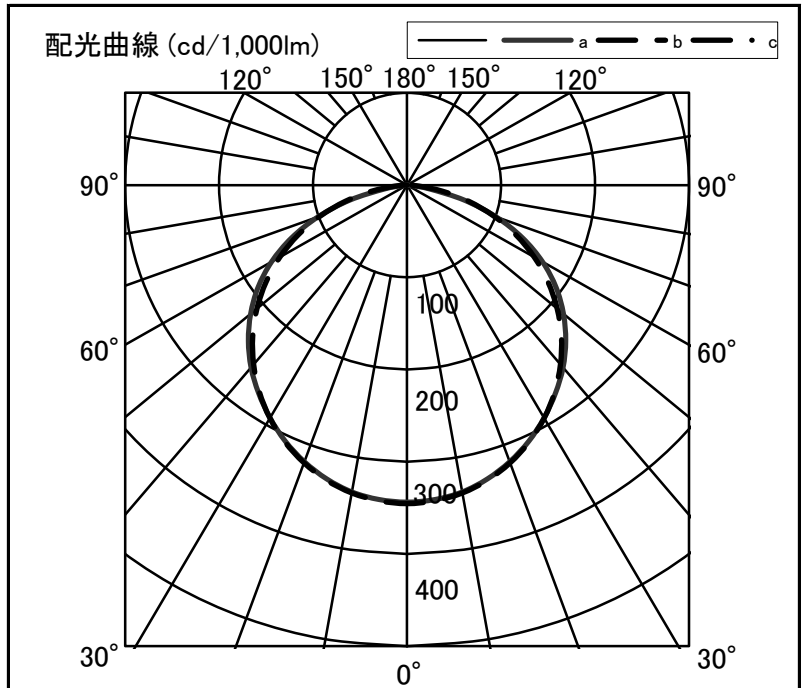

シャープ製LED照明器具 配光データシート 形名 DL-MU40PN+DL-M400L

器具光束	4,320 lm
上方光束	2 lm
下方光束	4,318 lm
最大光度	1,492 cd

光源	LEDライトモジュール
光源型名	DL-M400L
口金形式	-
色温度	3000K
保守率	良:0.81, 中:0.77, 否:0.68
最大取付間隔	a-a 1.4H b-b 1.5H
備考	

角度	光度[cd/1,000lm]		
	A-A'	B-B'	C-C'
0	344	345	-
10	338	339	-
20	319	321	-
30	292	292	-
40	258	254	-
50	217	208	-
60	166	156	-
70	101	98	-
80	24	38	-
90	0	1	-
100	0	0	-
110	0	0	-
120	0	0	-
130	0	0	-
140	0	0	-
150	0	0	-
160	0	0	-
170	0	0	-
180	0	0	-