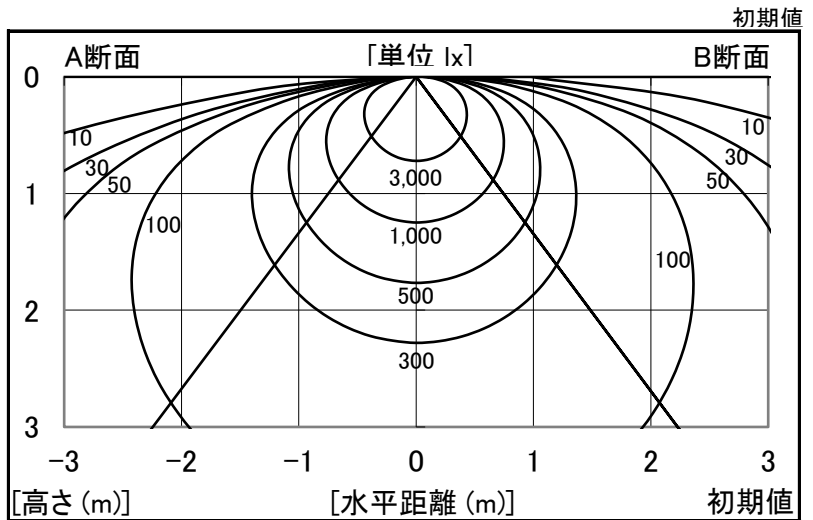

シャープ製LED照明器具 配光データシート 形名 DL-MU40PN+DL-M400L

器具光束	4,320 lm
上方光束	2 lm
下方光束	4,318 lm
最大光度	1,492 cd

光源	LEDライトモジュール
光源型名	DL-M400L
口金形式	-
色温度	3000K
保守率	良:0.81, 中:0.77, 否:0.68
最大取付間隔	a-a 1.4H b-b 1.5H
備考	

角度	光度[cd/1,000lm]		
	A-A'	B-B'	C-C'
0	344	345	-
10	338	339	-
20	319	321	-
30	292	292	-
40	258	254	-
50	217	208	-
60	166	156	-
70	101	98	-
80	24	38	-
90	0	1	-
100	0	0	-
110	0	0	-
120	0	0	-
130	0	0	-
140	0	0	-
150	0	0	-
160	0	0	-
170	0	0	-
180	0	0	-