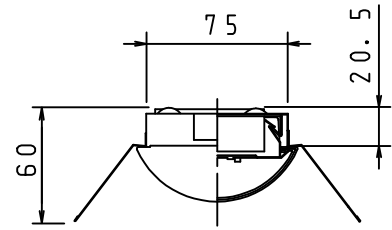

施工上の注意については、別途工事説明書及び取扱説明書をお読みください。
軽微な仕様は、予告なく変更する場合があります。

本器具は、必ず当社指定のライトモジュールと組み合わせてご使用下さい。

側面詳細図