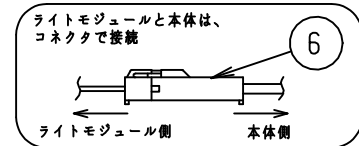

施工上の注意については、別途工事説明書及び取扱説明書をお読みください。
軽微な仕様は、予告なく変更する場合があります。

本器具は、必ず当社指定のライトモジュールと組み合わせてご使用下さい。

側面詳細図

⚠ 安全に関するご注意

- 本器具は屋内専用器具です。屋外や、水気、湿気のある場所では使用しないで下さい。
- 本器具は天井直付け専用器具です。柔らかい天井や埋め込みには使用しないでください。
- 本器具は単体では使用できません。必ず当社指定のライトモジュールの組み合わせてご使用下さい。（感電・落下・火災の原因）

⚠ 施行上のご注意

- 電源線の接続後、余分な電源線は電源穴から天井裏に押し戻して下さい。
- 電源線や送り配線線が本器具の取付けパネに触れないようにして下さい。

取付ボルト	3/8, M10
調光方式	PWM方式 (1kHz、11V)

項目	特性			
ライトモジュール:	ライトモジュール装着時			
Hf32W高出力×2灯相当	DL-M600N	DL-M600W	DL-M600L	
全光束 (1m)	6800	6500	5820	
色温度 (K)	5000	4000	3000	
Ra	84			
質量	2.2kg (ライトモジュール含む)			
電源周波数 (Hz)	50/60			
ライトモジュール	入力電圧 (V)	100	200	242
DL-M600N M600W M600L	消費電力 (W)	51.0	49.0	49.0
	入力電流 (A)	0.51	0.25	0.21
	入力容量 (VA)	51.1	49.6	50.4
特記事項	・調光対応 (約10~100%) ・設計寿命: 40000h ・専用ライトモジュール: DL-M600N/600W/600L			