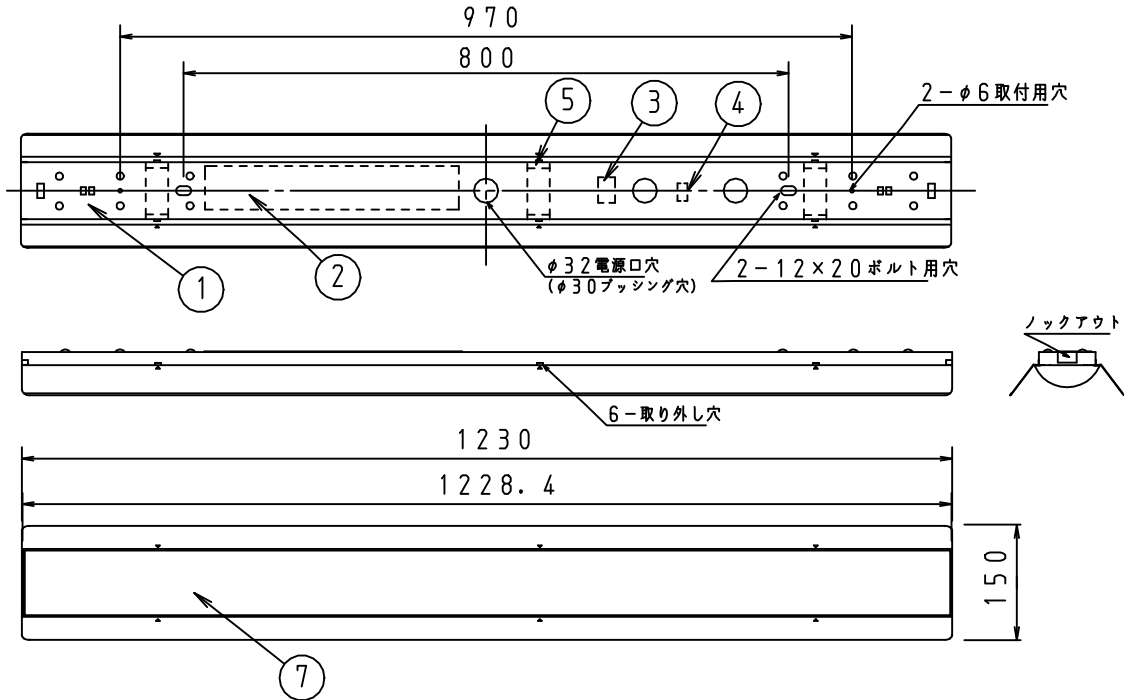

施工上の注意については、別途工事説明書及び取扱説明書をお読みください。
軽微な仕様は、予告なく変更する場合があります。

本器具は、必ず当社指定のライトモジュールと組み合わせてご使用下さい。

側面詳細図

⚠ 安全に関するご注意

- 本器具は屋内専用器具です。屋外や、水気、湿気のある場所では使用しないで下さい。
- 本器具は天井直付け専用器具です。柔らかい天井や埋め込みには使用しないでください。
- 本器具は単体では使用できません。必ず当社指定のライトモジュールの組み合わせてご使用下さい。（感電・落下・火災の原因）

⚠ 施行上のご注意

- 電源線の接続後、余分な電源線は電源穴から天井裏に押し戻して下さい。
- 電源線や送り配線線が本器具の取付けパネに触れないようにして下さい。

取付ボルト	3/8, M10
調光方式	PWM方式 (1kHz、11V)

項目	特性			
ライトモジュール:	ライトモジュール装着時			
Hf32W高出力×2灯相当	DL-M600N	DL-M600W	DL-M600L	
全光束 (1m)	6800	6500	5820	
色温度 (K)	5000	4000	3000	
Ra	84			
質量	2.2kg (ライトモジュール含む)			
電源周波数 (Hz)	50/60			
ライトモジュール	入力電圧 (V)	100	200	242
DL-M600N M600W M600L	消費電力 (W)	51.0	49.0	49.0
	入力電流 (A)	0.51	0.25	0.21
	入力容量 (VA)	51.1	49.6	50.4
特記事項	・調光対応 (約10~100%) ・設計寿命: 40000h ・専用ライトモジュール: DL-M600N/600W/600L			

部品名	数量	材質・材厚	備考	
7 ライトモジュール	1	PC	乳白色 (別売)	
6 コネクタ	1	樹脂	白色	
5 取付けパネ	3	鋼板		
4 調光端子台	1	PC		
3 電源端子台	1	PBT		
2 電源ユニット	1	-		
1 本体シャーシ	1	鋼板	白色	
番号	部品名	員数	材質・材厚	備考
製品名	モジュール形ベース照明 反射型 (2灯相当タイプ)	尺度	no scale	
形番	DL-MU400N	作成日	2020.6.23	
		図番	DL-MU400N_1_S-2	
		承認	櫻井	検印
			寺沢	作成
				高橋