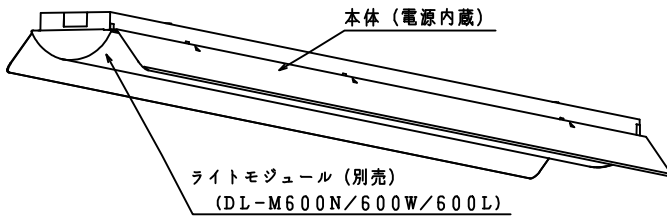

施工上の注意については、別途工事説明書及び取扱説明書をお読みください。
軽微な仕様は、予告なく変更する場合があります。

本器具は、必ず当社指定のライトモジュールと組み合わせてご使用下さい。

側面詳細図

⚠ 安全に関するご注意

- 本器具は屋内専用器具です。屋外や、水気、湿気のある場所では使用しないで下さい。
- 本器具は天井直付け専用器具です。柔らかい天井や埋め込みには使用しないでください。
- 本器具は単体では使用できません。必ず当社指定のライトモジュールの組み合わせてご使用下さい。（感電・落下・火災の原因）

⚠ 施行上のご注意

- 電源線の接続後、余分な電源線は電源穴から天井裏に押し戻して下さい。
- 電源線や送り配線線が本器具の取付けパネに触れないようにして下さい。

取付ボルト	3/8, M10
調光方式	PWM方式 (1kHz、11V)

項目	特性			
ライトモジュール:	ライトモジュール装着時			
Hf32W高出力×2灯相当	DL-M600N	DL-M600W	DL-M600L	
全光束 (1m)	6800	6500	5820	
色温度 (K)	5000	4000	3000	
Ra	84			
質量	2.2kg (ライトモジュール含む)			
電源周波数 (Hz)	50/60			
ライトモジュール	入力電圧 (V)	100	200	242
DL-M600N M600W M600L	消費電力 (W)	51.0	49.0	49.0
	入力電流 (A)	0.51	0.25	0.21
	入力容量 (VA)	51.1	49.6	50.4
特記事項	・調光対応 (約10~100%) ・設計寿命: 40000h ・専用ライトモジュール: DL-M600N/600W/600L			