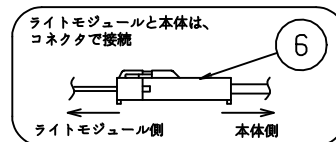

本器具は、必ず当社指定のライトモジュールと組み合わせてご使用下さい。

施工上の注意については、別途工事説明書及び取扱説明書をお読みください。
軽微な仕様は、予告なく変更する場合があります。

天井面 取付ボルトの出しろ (天井面)
* 15~25mm未満にして下さい。

取付ボルト	3/8, M10
調光方式	PWM方式 (1kHz、11V)

⚠ 安全に関するご注意

- 本器具は屋内専用器具です。屋外や、水気、湿気のある場所では使用しないで下さい。
- 本器具は天井直付け専用器具です。柔らかい天井や埋め込みには使用しないでください。
- 本器具は単体では使用できません。必ず当社指定のライトモジュールの組み合わせでご使用下さい。(感電・落下・火災の原因)

⚠ 施行上のご注意

- 電源線の接続後、余分な電源線は電源穴から天井裏に押し戻して下さい。
- 電源線や送り配線線が本器具の取付けパネに触れないようにして下さい。

項目	特性			
全光束 (lm)	6800 (DL-M601N装着時) 4950 (DL-M401N装着時)			
色温度 (K)	5000			
Ra	84			
質量	2.2kg (ライトモジュール含む)			
電源周波数 (Hz)	50/60			
ライトモジュール	入力電圧 (V)	100	200	242
	消費電力 (W)	44.0	42.5	42.5
	入力電流 (A)	0.46	0.23	0.19
DL-M601N	入力容量 (VA)	46.0	46.0	46.0
	消費電力 (W)	33.0	31.8	31.8
	入力電流 (A)	0.34	0.17	0.15
DL-M401N	入力容量 (VA)	34.0	34.0	36.3
	消費電力 (W)	33.0	31.8	31.8
特記事項	・調光対応 (約10~100%) ・設計寿命: 40000h ・専用ライトモジュール: DL-M601N/DL-M401N			