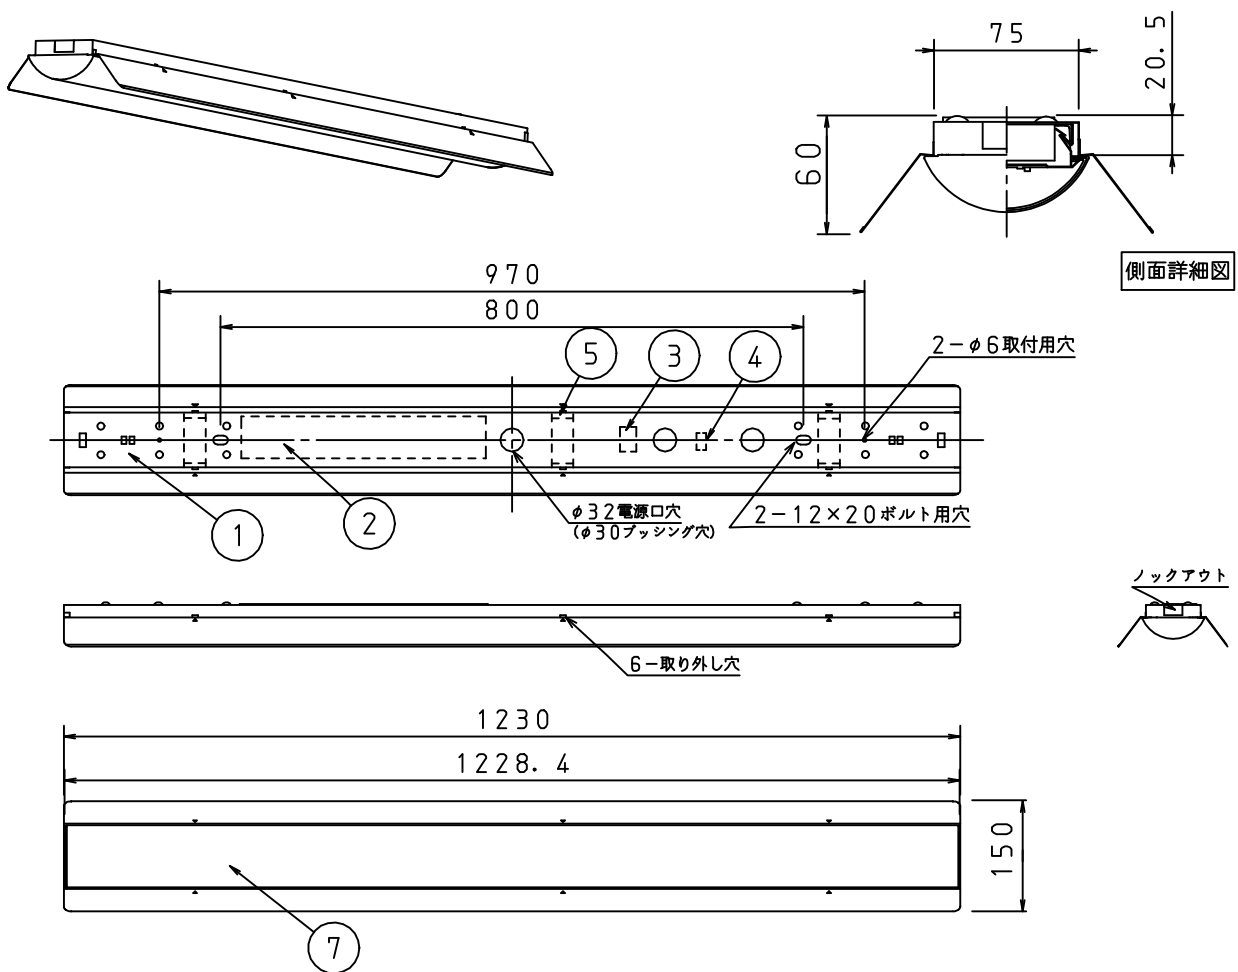

本器具は、必ず当社指定のライトモジュールと組み合わせてご使用下さい。

施工上の注意については、別途工事説明書及び取扱説明書をお読みください。
軽微な仕様は、予告なく変更する場合があります。

天井面 取付ボルトの出しろ (天井面)
* 15~25mm未満にして下さい。

取付ボルト	3/8, M10
調光方式	PWM方式 (1kHz、11V)

⚠ 安全に関するご注意

- 本器具は屋内専用器具です。屋外や、水気、湿気のある場所では使用しないで下さい。
- 本器具は天井直付け専用器具です。柔らかい天井や埋め込みには使用しないでください。
- 本器具は単体では使用できません。必ず当社指定のライトモジュールの組み合わせでご使用下さい。(感電・落下・火災の原因)

⚠ 施行上のご注意

- 電源線の接続後、余分な電源線は電源穴から天井裏に押し戻して下さい。
- 電源線や送り配線線が本器具の取付けパネに触れないようにして下さい。

項目	特性			
全光束 (lm)	6800 (DL-M601N装着時) 4950 (DL-M401N装着時)			
色温度 (K)	5000			
Ra	84			
質量	2.2kg (ライトモジュール含む)			
電源周波数 (Hz)	50/60			
ライトモジュール	入力電圧 (V)	100	200	242
	消費電力 (W)	44.0	42.5	42.5
	入力電流 (A)	0.46	0.23	0.19
DL-M601N	入力容量 (VA)	46.0	46.0	46.0
	消費電力 (W)	33.0	31.8	31.8
	入力電流 (A)	0.34	0.17	0.15
DL-M401N	入力容量 (VA)	34.0	34.0	36.3
	消費電力 (W)	33.0	31.8	31.8
特記事項	・調光対応 (約10~100%) ・設計寿命: 40000h ・専用ライトモジュール: DL-M601N/DL-M401N			

部品名	数量	材質・材厚	備考
7 ライトモジュール	1	PC	乳白色 (別売)
6 コネクタ	1	樹脂	白色
5 取付けパネ	3	鋼板	
4 調光端子台	1	PC	
3 電源端子台	1	PBT	
2 電源ユニット	1	-	
1 本体シャーシ	1	鋼板	白色
製品名	モジュール形ベース照明 反射笠型 (2灯相当タイプ)		尺度 : no scale
形番	DL-MU400N	作成日 : 2016. 7. 7	承認 森上 検印 寺沢 作成 高橋
		図番 : DL-MU400N_S-3	