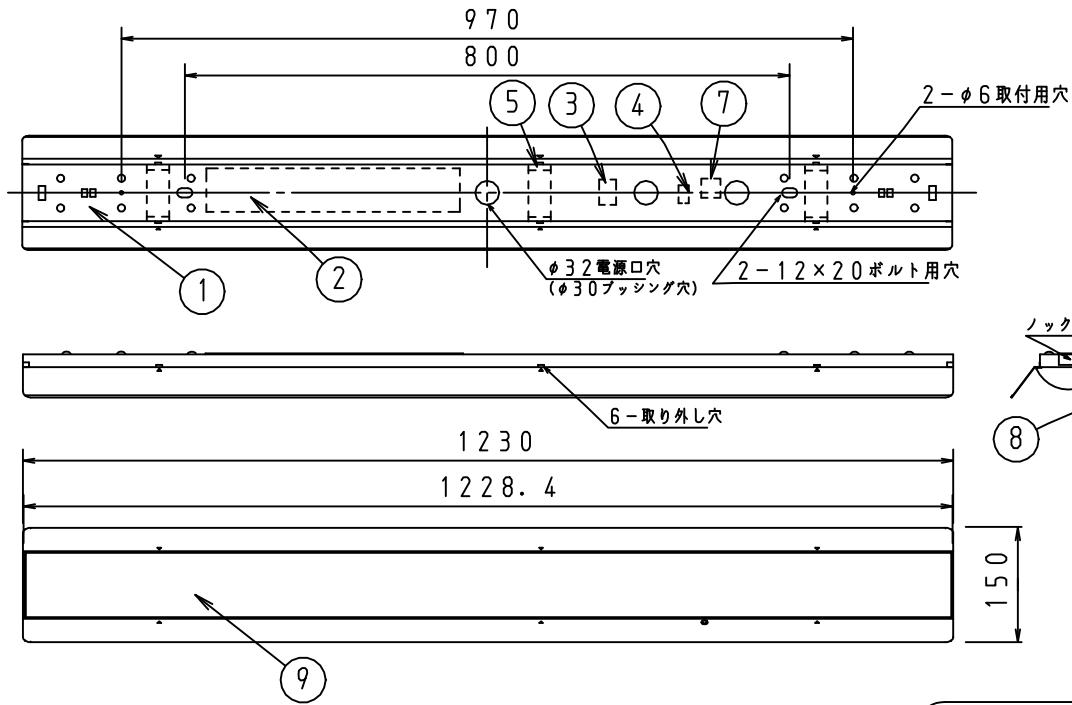

施工上の注意については、別途工事説明書及び取扱説明書をお読みください。
軽微な仕様は、予告なく変更する場合があります。

本器具は、必ず当社指定のライトモジュールと組み合わせてご使用下さい。

ライトモジュール (別売)
(DL-M510N/DL-M310N)

側面詳細図

天井面
取付ボルトの出しろ (天井面)
*15~25mm未満にして下さい。

⚠ 安全に関するご注意

- 本器具は屋内専用器具です。屋外や、水気、湿気のある場所では使用しないで下さい。
- 本器具は天井直付け専用器具です。柔らかい天井や埋め込みには使用しないでください。
- 本器具は単体では使用できません。必ず当社指定のライトモジュールの組み合わせてご使用下さい。
(感電・落下・火災の原因)

⚠ 施行上のご注意

- 電源線の接続後、余分な電源線は電源穴から天井裏に押し戻して下さい。
- 電源線や送り配線線が本器具の取付けパネに触れないようにして下さい。

取付ボルト	3/8, M10
調光方式	PWM方式 (1kHz、11V)

項目	特性			
全光束 (lm)	3110 (DL-M510N装着時)			
	2430 (DL-M310N装着時)			
色温度 (K)	5000			
Ra	84			
質量	2.1kg (ライトモジュール含む)			
電源周波数 (Hz)	50/60			
ライトモジュール	入力電圧 (V)	100	200	242
	消費電力 (W)	20.0	19.3	19.3
	入力電流 (A)	0.21	0.10	0.09
DL-M510N	入力容量 (VA)	20.1	19.7	20.1
	消費電力 (W)	16.3	15.7	15.7
	入力電流 (A)	0.17	0.08	0.07
DL-M310N	入力容量 (VA)	16.4	16.2	16.6
	特記事項 ・プルスイッチ付 ・調光対応 (約10~100%) ・設計寿命: 40000h ・専用ライトモジュール: DL-M510N/DL-M310N			

番号	部品名	員数	材質・材厚	備考	
9	ライトモジュール	1	PC	乳白色 (別売)	
8	プルスイッチひも	1	ヒモ: ポリエステル ツマミ: ポリエチレン	約800mm	
7	プルスイッチ	1	PP		
6	コネクタ	1	樹脂	白色	
5	取付けパネ	3	鋼板		
4	調光端子台	1	PC		
3	電源端子台	1	PBT		
2	電源ユニット	1	-		
1	本体シャーシ	1	鋼板	白色	
製品名	モジュール形ベース照明 反射笠型 (1灯相当タイプ)		尺度 : no scale		
形番	DL-MU30PN	作成日 : 2020.6.23	櫻井	寺沢	高橋
		図番 : DL-MU30PN_4_S-2			