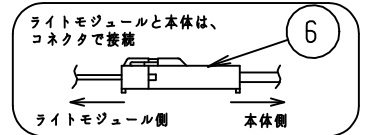

施工上の注意については、別途工事説明書及び取扱説明書をお読みください。
軽微な仕様は、予告なく変更する場合があります。

本器具は、必ず当社指定のライトモジュールと組み合わせてご使用下さい。

ライトモジュール (別売)
(DL-M510N/DL-M310N)

側面詳細図

天井面
取付ボルトの出しろ (天井面)
*15~25mm未満にして下さい。

⚠ 安全に関するご注意

- 本器具は屋内専用器具です。屋外や、水気、湿気のある場所では使用しないで下さい。
- 本器具は天井直付け専用器具です。柔らかい天井や埋め込みには使用しないでください。
- 本器具は単体では使用できません。必ず当社指定のライトモジュールの組み合わせてご使用下さい。
(感電・落下・火災の原因)

⚠ 施行上のご注意

- 電源線の接続後、余分な電源線は電源穴から天井裏に押し戻して下さい。
- 電源線や送り配線線が本器具の取付けパネに触れないようにして下さい。

取付ボルト	3/8, M10
調光方式	PWM方式 (1kHz、11V)

項目	特性			
全光束 (lm)	3110 (DL-M510N装着時)			
	2430 (DL-M310N装着時)			
色温度 (K)	5000			
Ra	84			
質量	2.1kg (ライトモジュール含む)			
電源周波数 (Hz)	50/60			
ライトモジュール	入力電圧 (V)	100	200	242
	消費電力 (W)	20.0	19.3	19.3
	入力電流 (A)	0.21	0.10	0.09
DL-M510N	入力容量 (VA)	20.1	19.7	20.1
	消費電力 (W)	16.3	15.7	15.7
	入力電流 (A)	0.17	0.08	0.07
DL-M310N	入力容量 (VA)	16.4	16.2	16.6
	特記事項 ・プルスイッチ付 ・調光対応 (約10~100%) ・設計寿命: 40000h ・専用ライトモジュール: DL-M510N/DL-M310N			