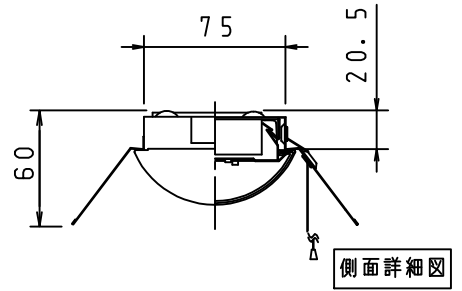

施工上の注意については、別途工事説明書及び取扱説明書をお読みください。
軽微な仕様は、予告なく変更する場合があります。

本器具は、必ず当社指定のライトモジュールと組み合わせてご使用下さい。

ライトモジュール (別売)
(DL-M510N/DL-M310N)

側面詳細図

天井面
取付ボルトの出しろ (天井面)
*15~25mm未満にして下さい。

⚠ 安全に関するご注意

- 本器具は屋内専用器具です。屋外や、水気、湿気のある場所では使用しないで下さい。
- 本器具は天井直付け専用器具です。柔らかい天井や埋め込みには使用しないでください。
- 本器具は単体では使用できません。必ず当社指定のライトモジュールの組み合わせてご使用下さい。
(感電・落下・火災の原因)

⚠ 施行上のご注意

- 電源線の接続後、余分な電源線は電源穴から天井裏に押し戻して下さい。
- 電源線や送り配線線が本器具の取付けパネに触れないようにして下さい。

取付ボルト	3/8, M10
調光方式	PWM方式 (1kHz、11V)

項目	特性			
全光束 (lm)	3110 (DL-M510N装着時)			
	2430 (DL-M310N装着時)			
色温度 (K)	5000			
Ra	84			
質量	2.1kg (ライトモジュール含む)			
電源周波数 (Hz)	50/60			
ライトモジュール	入力電圧 (V)	100	200	242
	消費電力 (W)	20.0	19.3	19.3
	入力電流 (A)	0.21	0.10	0.09
DL-M510N	入力容量 (VA)	20.1	19.7	20.1
	消費電力 (W)	16.3	15.7	15.7
	入力電流 (A)	0.17	0.08	0.07
DL-M310N	入力容量 (VA)	16.4	16.2	16.6
	特記事項 ・プルスイッチ付 ・調光対応 (約10~100%) ・設計寿命: 40000h ・専用ライトモジュール: DL-M510N/DL-M310N			

番号	部品名	員数	材質・材厚	備考	
9	ライトモジュール	1	PC	乳白色 (別売)	
8	プルスイッチひも	1	ヒモ: ポリエステル ツマミ: ポリエチレン	約800mm	
7	プルスイッチ	1	PP		
6	コネクタ	1	樹脂	白色	
5	取付けパネ	3	鋼板		
4	調光端子台	1	PC		
3	電源端子台	1	PBT		
2	電源ユニット	1	-		
1	本体シャーシ	1	鋼板	白色	
製品名	モジュール形ベース照明 反射笠型 (1灯相当タイプ)		尺度 : no scale		
形番	DL-MU30PN	作成日 : 2020.6.23	櫻井	寺沢	高橋
		図番 : DL-MU30PN_4_S-2			